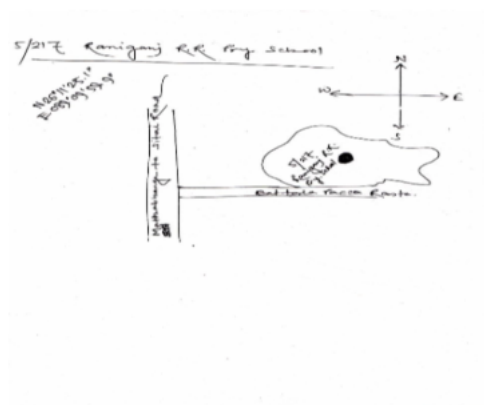

Nazri Naksha