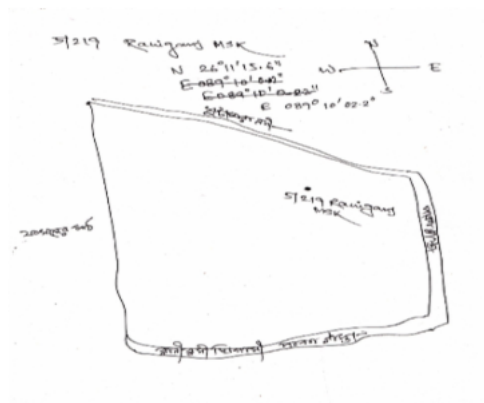

Nazri Naksha