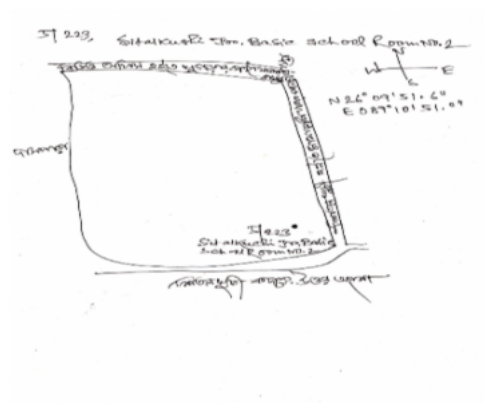

Nazri Naksha