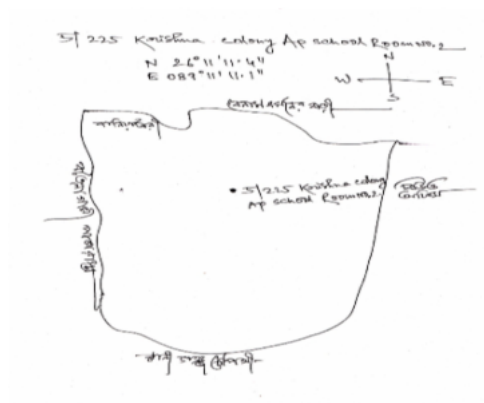

Nazri Naksha