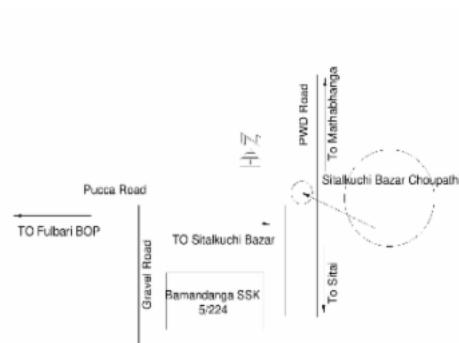

নির্বাচক নিবন্ধন আধিকারিকের স্বাক্ষর

Nazri Naksha

Google Map View

Polling Station Building Front View

Polling Station Front View

Cad View

Key MAP View

1 নাম : লোকমান পিতার নাম : মহসীন বাড়ির নং : n0003 বয়স : 50 লিঙ্গ : পুরুষ ফটো উপলব্ধ	WB/01/002/591480	2 নাম : জসিমুদ্দিন পিতার নাম : মোবারক মিয়া বাড়ির নং : n0144 বয়স : 56 লিঙ্গ : পুরুষ ফটো উপলব্ধ	YSL2963239	3 নাম : মনহর আলী মিয়া পিতার নাম : মহসীন হোসেন বাড়ির নং : n0004 বয়স : 46 লিঙ্গ : পুরুষ ফটো উপলব্ধ	YSL2626232
4 নাম : খালেদা বানু (বিবি) স্বামীর নাম : নুরজামাল মিয়া বাড়ির নং : এন0029 বয়স : 30 লিঙ্গ : মহিলা ফটো উপলব্ধ	YSL2464832	5 নাম : সোলেমান মিয়া পিতার নাম : আতিয়ার মিয়া বাড়ির নং : n0040 বয়স : 36 লিঙ্গ : পুরুষ ফটো উপলব্ধ	YSL1527670	6 নাম : আব্দুল আতাউর পিতার নাম : রাফিকুল মিয়া বাড়ির নং : এন0003 বয়স : 22 লিঙ্গ : পুরুষ ফটো উপলব্ধ	YSL2824258
7 নাম : ছলিমা বিবি স্বামীর নাম : সমসের বাড়ির নং : n0320 বয়স : 70 লিঙ্গ : মহিলা ফটো উপলব্ধ	YSL2848190	8 নাম : নুরজাহান বিবি স্বামীর নাম : ফজলু মিয়া বাড়ির নং : n0029 বয়স : 53 লিঙ্গ : মহিলা ফটো উপলব্ধ	YSL2854743	9 নাম : আব্দুল মান্নান পিতার নাম : রাফিকুল মিয়া বাড়ির নং : এন0003 বয়স : 22 লিঙ্গ : পুরুষ ফটো উপলব্ধ	YSL2758837
10 নাম : রাহুল সাকি পিতার নাম : জসিমুদ্দিন মিয়া বাড়ির নং : 157 বয়স : 27 লিঙ্গ : পুরুষ ফটো উপলব্ধ	YSL2807527	11 নাম : ছকিনা বিবি স্বামীর নাম : জসিমুদ্দিন মিয়া বাড়ির নং : n0144 বয়স : 45 লিঙ্গ : মহিলা ফটো উপলব্ধ	LPC2370138	12 নাম : জসিরন বিবি স্বামীর নাম : মোবারক বাড়ির নং : n0144 বয়স : 71 লিঙ্গ : মহিলা ফটো উপলব্ধ	WB/01/002/591381
13 নাম : মিয়া মোবারক পিতার নাম : বয়জুদ্দিন বাড়ির নং : n0144 বয়স : 78 লিঙ্গ : পুরুষ ফটো উপলব্ধ	WB/01/002/591385	14 নাম : ওয়াজিবুল মিয়া পিতার নাম : জামশের মিয়া বাড়ির নং : n0024 বয়স : 55 লিঙ্গ : পুরুষ ফটো উপলব্ধ	YSL2971778	15 নাম : আহাম্মদ পিতার নাম : সমতুল্যা বাড়ির নং : n0036 বয়স : 51 লিঙ্গ : পুরুষ ফটো উপলব্ধ	WB/01/002/591129
16 নাম : নুরজামাল মিয়া পিতার নাম : ফজলু মিয়া বাড়ির নং : n0029 বয়স : 34 লিঙ্গ : পুরুষ ফটো উপলব্ধ	YSL1527480	17 নাম : ফিরোজা বিবি স্বামীর নাম : লোকমান মিয়া বাড়ির নং : n0003 বয়স : 37 লিঙ্গ : মহিলা ফটো উপলব্ধ	LPC2599140	18 নাম : মনিকা খাতুন বিবি স্বামীর নাম : হুসেন আলি মিয়া বাড়ির নং : n0056 বয়স : 33 লিঙ্গ : মহিলা ফটো উপলব্ধ	YSL1528009
19 নাম : কোহিনুর আছমা বিবি অন্যান্য : আহাম্মদ বাড়ির নং : n0036 বয়স : 48 লিঙ্গ : মহিলা ফটো উপলব্ধ	WB/01/002/591527	20 নাম : লিলুফা ইয়াসমিন স্বামীর নাম : আব্দুল মেহেতাব বাড়ির নং : n0004 বয়স : 27 লিঙ্গ : মহিলা ফটো উপলব্ধ	YSL2367308	21 নাম : সেরাজুল হক পিতার নাম : নুর ইসলাম খন্দকার বাড়ির নং : n0061 বয়স : 36 লিঙ্গ : পুরুষ ফটো উপলব্ধ	YSL1527225
22 নাম : হোসনারা খাতুন স্বামীর নাম : মমিনুর মিয়া বাড়ির নং : এন0010 বয়স : 33 লিঙ্গ : মহিলা ফটো উপলব্ধ	YSL2464774	23 নাম : রাফিকুল পিতার নাম : আব্দুল জলিল বাড়ির নং : n0004 বয়স : 56 লিঙ্গ : পুরুষ ফটো উপলব্ধ	WB/01/002/591509	24 নাম : হাফিজুল মিয়া পিতার নাম : হোসেন আলি মিয়া বাড়ির নং : n0144 বয়স : 40 লিঙ্গ : পুরুষ ফটো উপলব্ধ	LPC2454270
25 নাম : হাফেজ মিয়া পিতার নাম : হুসেন আলি মিয়া বাড়ির নং : n0056 বয়স : 33 লিঙ্গ : পুরুষ ফটো উপলব্ধ	YSL1980713	26 নাম : নজরুল মিয়া পিতার নাম : মোবারক মিয়া বাড়ির নং : n0144 বয়স : 45 লিঙ্গ : পুরুষ ফটো উপলব্ধ	LPC1532126	27 নাম : মনোরা খাতুন বিবি স্বামীর নাম : হাফিজুল মিয়া বাড়ির নং : এন0144 বয়স : 30 লিঙ্গ : মহিলা ফটো উপলব্ধ	YSL3028479
28 নাম : হুসেন আলী পিতার নাম : বেলালউদ্দিন বাড়ির নং : n0056 বয়স : 62 লিঙ্গ : পুরুষ ফটো উপলব্ধ	WB/01/002/591384	29 নাম : রাখিনা খাতুন স্বামীর নাম : হাফেজ মিয়া বাড়ির নং : পশ্চিম শীতলকুচি বয়স : 27 লিঙ্গ : মহিলা ফটো উপলব্ধ	YSL3024650	30 নাম : আতিয়ার পিতার নাম : আবুল বাড়ির নং : n0040 বয়স : 59 লিঙ্গ : পুরুষ ফটো উপলব্ধ	WB/01/002/591443