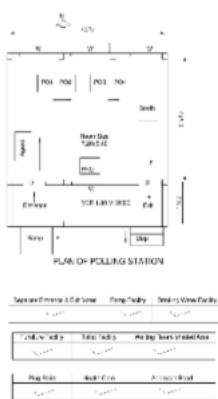

নির্বাচক নিবন্ধন আধিকারিকের স্বাক্ষর

Nazri Naksha

Google Map View

Polling Station Building Front View

Polling Station Front View

Cad View

Key MAP View

1 নাম : লোকমান পিতার নাম : মহসীন বাড়ির নং : n0003 বয়স : 50 লিঙ্গ : পুরুষ ফটো উপলব্ধ	WB/01/002/591480	2 নাম : জসিমুদ্দিন পিতার নাম : মোবারক মিয়া বাড়ির নং : n0144 বয়স : 56 লিঙ্গ : পুরুষ ফটো উপলব্ধ	YSL2963239	3 নাম : মনহর আলী মিয়া পিতার নাম : মহসীন হোসেন বাড়ির নং : n0004 বয়স : 46 লিঙ্গ : পুরুষ ফটো উপলব্ধ	YSL2626232
4 নাম : খালেদা বানু (বিবি) স্বামীর নাম : নুরজামাল মিয়া বাড়ির নং : এন0029 বয়স : 30 লিঙ্গ : মহিলা ফটো উপলব্ধ	YSL2464832	5 নাম : সোলেমান মিয়া পিতার নাম : আতিয়ার মিয়া বাড়ির নং : n0040 বয়স : 36 লিঙ্গ : পুরুষ ফটো উপলব্ধ	YSL1527670	6 নাম : আব্দুল আতাউর পিতার নাম : রাফিকুল মিয়া বাড়ির নং : এন0003 বয়স : 22 লিঙ্গ : পুরুষ ফটো উপলব্ধ	YSL2824258
7 নাম : ছলিমা বিবি স্বামীর নাম : সমসের বাড়ির নং : n0320 বয়স : 70 লিঙ্গ : মহিলা ফটো উপলব্ধ	YSL2848190	8 নাম : নুরজাহান বিবি স্বামীর নাম : ফজলু মিয়া বাড়ির নং : n0029 বয়স : 53 লিঙ্গ : মহিলা ফটো উপলব্ধ	YSL2854743	9 নাম : আব্দুল মান্নান পিতার নাম : রাফিকুল মিয়া বাড়ির নং : এন0003 বয়স : 22 লিঙ্গ : পুরুষ ফটো উপলব্ধ	YSL2758837
10 নাম : রাহুল সাকি পিতার নাম : জসিমুদ্দিন মিয়া বাড়ির নং : 157 বয়স : 27 লিঙ্গ : পুরুষ ফটো উপলব্ধ	YSL2807527	11 নাম : ছকিনা বিবি স্বামীর নাম : জসিমুদ্দিন মিয়া বাড়ির নং : n0144 বয়স : 45 লিঙ্গ : মহিলা ফটো উপলব্ধ	LPC2370138	12 নাম : জসিরন বিবি স্বামীর নাম : মোবারক বাড়ির নং : n0144 বয়স : 71 লিঙ্গ : মহিলা ফটো উপলব্ধ	WB/01/002/591381
13 নাম : মিয়া মোবারক পিতার নাম : বয়জুদ্দিন বাড়ির নং : n0144 বয়স : 78 লিঙ্গ : পুরুষ ফটো উপলব্ধ	WB/01/002/591385	14 নাম : ওয়াজিবুল মিয়া পিতার নাম : জামশের মিয়া বাড়ির নং : n0024 বয়স : 55 লিঙ্গ : পুরুষ ফটো উপলব্ধ	YSL2971778	15 নাম : আহাম্মদ পিতার নাম : সমতুল্যা বাড়ির নং : n0036 বয়স : 51 লিঙ্গ : পুরুষ ফটো উপলব্ধ	WB/01/002/591129
16 নাম : নুরজামাল মিয়া পিতার নাম : ফজলু মিয়া বাড়ির নং : n0029 বয়স : 34 লিঙ্গ : পুরুষ ফটো উপলব্ধ	YSL1527480	17 নাম : ফিরোজা বিবি স্বামীর নাম : লোকমান মিয়া বাড়ির নং : n0003 বয়স : 37 লিঙ্গ : মহিলা ফটো উপলব্ধ	LPC2599140	18 নাম : মনিকা খাতুন বিবি স্বামীর নাম : হুসেন আলি মিয়া বাড়ির নং : n0056 বয়স : 33 লিঙ্গ : মহিলা ফটো উপলব্ধ	YSL1528009
19 নাম : কোহিনুর আছমা বিবি অন্যান্য : আহাম্মদ বাড়ির নং : n0036 বয়স : 48 লিঙ্গ : মহিলা ফটো উপলব্ধ	WB/01/002/591527	20 নাম : লিলুফা ইয়াসমিন স্বামীর নাম : আব্দুল মেহেতাব বাড়ির নং : n0004 বয়স : 27 লিঙ্গ : মহিলা ফটো উপলব্ধ	YSL2367308	21 নাম : সেরাজুল হক পিতার নাম : নুর ইসলাম খন্দকার বাড়ির নং : n0061 বয়স : 36 লিঙ্গ : পুরুষ ফটো উপলব্ধ	YSL1527225
22 নাম : হোসনারা খাতুন স্বামীর নাম : মমিনুর মিয়া বাড়ির নং : এন0010 বয়স : 33 লিঙ্গ : মহিলা ফটো উপলব্ধ	YSL2464774	23 নাম : রাফিকুল পিতার নাম : আব্দুল জলিল বাড়ির নং : n0004 বয়স : 56 লিঙ্গ : পুরুষ ফটো উপলব্ধ	WB/01/002/591509	24 নাম : হাফিজুল মিয়া পিতার নাম : হোসেন আলি মিয়া বাড়ির নং : n0144 বয়স : 40 লিঙ্গ : পুরুষ ফটো উপলব্ধ	LPC2454270
25 নাম : হাফেজ মিয়া পিতার নাম : হুসেন আলি মিয়া বাড়ির নং : n0056 বয়স : 33 লিঙ্গ : পুরুষ ফটো উপলব্ধ	YSL1980713	26 নাম : নজরুল মিয়া পিতার নাম : মোবারক মিয়া বাড়ির নং : n0144 বয়স : 45 লিঙ্গ : পুরুষ ফটো উপলব্ধ	LPC1532126	27 নাম : মনোরা খাতুন বিবি স্বামীর নাম : হাফিজুল মিয়া বাড়ির নং : এন0144 বয়স : 30 লিঙ্গ : মহিলা ফটো উপলব্ধ	YSL3028479
28 নাম : হুসেন আলী পিতার নাম : বেলালউদ্দিন বাড়ির নং : n0056 বয়স : 62 লিঙ্গ : পুরুষ ফটো উপলব্ধ	WB/01/002/591384	29 নাম : রাখিনা খাতুন স্বামীর নাম : হাফেজ মিয়া বাড়ির নং : পশ্চিম শীতলকুচি বয়স : 27 লিঙ্গ : মহিলা ফটো উপলব্ধ	YSL3024650	30 নাম : আতিয়ার পিতার নাম : আবুল বাড়ির নং : n0040 বয়স : 59 লিঙ্গ : পুরুষ ফটো উপলব্ধ	WB/01/002/591443