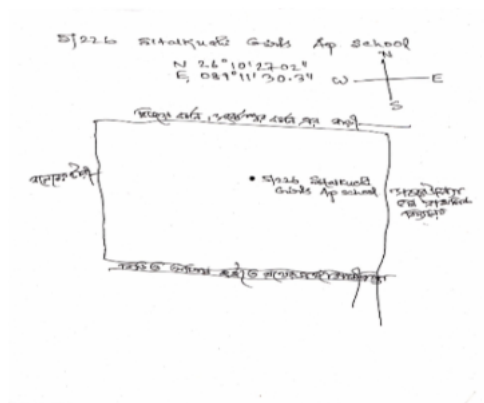

Nazri Naksha