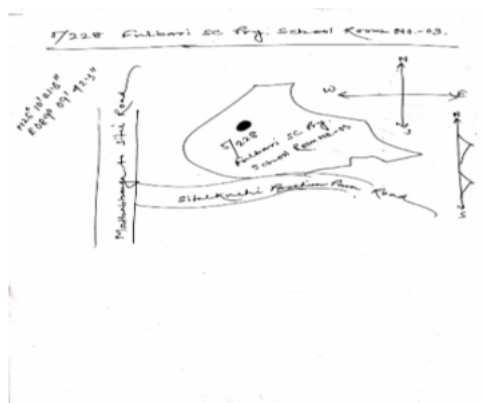

Nazri Naksha