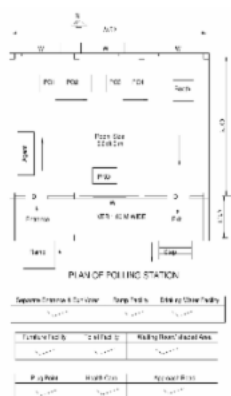

নির্বাচক নিবন্ধন আধিকারিকের স্বাক্ষর

Nazri Naksha

Google Map View

Polling Station Building Front View

Polling Station Front View

Cad View

Key MAP View

1 নাম : আশিদুল মিয়া পিতার নাম: নুরজামাল মিয়া বাড়ির নং : n0049 বয়স : 29 লিঙ্গ : পুরুষ	YSL2107845 ফটো উপলব্ধ	2 নাম : হাফিজুল মিয়া পিতার নাম: সমসের মিয়া বাড়ির নং : মধ্য শীতলকুচি বয়স : 26 লিঙ্গ : পুরুষ	YSL2926418 ফটো উপলব্ধ	3 নাম : আলমগীর মিয়া পিতার নাম: জয়নাল মিয়া বাড়ির নং : এন0050 বয়স : 23 লিঙ্গ : পুরুষ	YSL2851251 ফটো উপলব্ধ
4 নাম : জুয়েল হোসেন পিতার নাম: আব্দুল ওহাব বাড়ির নং : এন0169 বয়স : 26 লিঙ্গ : পুরুষ	YSL2466175 ফটো উপলব্ধ	5 নাম : রণজীৎ রায় পিতার নাম: অনিল রায় বাড়ির নং : এন0009 বয়স : 24 লিঙ্গ : পুরুষ	YSL2692390 ফটো উপলব্ধ	6 নাম : মফিজুল ইসলাম পিতার নাম: সমসের মিয়া বাড়ির নং : n0050 বয়স : 27 লিঙ্গ : পুরুষ	YSL2627065 ফটো উপলব্ধ
7 নাম : বিউটি খাতুন পিতার নাম: ছিদ্দিক মিয়া বাড়ির নং : মধ্য শীতলকুচি বয়স : 23 লিঙ্গ : মহিলা	YSL2925253 ফটো উপলব্ধ	8 নাম : নূর মহম্মদ মিয়া পিতার নাম: ছিদ্দিক মিয়া বাড়ির নং : মধ্য শীতলকুচি বয়স : 22 লিঙ্গ : পুরুষ	YSL2925113 ফটো উপলব্ধ	9 নাম : সার্জিনা খাতুন পিতার নাম: আজিজার রহমান মিয়া বাড়ির নং : মধ্য শীতলকুচি বয়স : 28 লিঙ্গ : মহিলা	YSL2959880 ফটো উপলব্ধ
10 নাম : ছিদ্দিক মিয়া পিতার নাম: সাহাবুদ্দিন মিয়া বাড়ির নং : n0057 বয়স : 51 লিঙ্গ : পুরুষ	WB/01/002/576243 ফটো উপলব্ধ	11 নাম : ছালেয়া বিবি স্বামীর নাম: সাহাবুদ্দিন মিয়া বাড়ির নং : n0057 বয়স : 61 লিঙ্গ : মহিলা	WB/01/002/576300 ফটো উপলব্ধ	12 নাম : আয়ুব মিয়া পিতার নাম: নাড্ডা মিয়া বাড়ির নং : n0052 বয়স : 40 লিঙ্গ : পুরুষ	YSL1529403 ফটো উপলব্ধ
13 নাম : আজিজার রহমান মিয়া পিতার নাম: কপিল রহমান বাড়ির নং : n0052 বয়স : 40 লিঙ্গ : পুরুষ	YSL1530062 ফটো উপলব্ধ	14 নাম : ফুলমতি বিবি স্বামীর নাম: ছোবাহান মিয়া বাড়ির নং : n0012 বয়স : 61 লিঙ্গ : মহিলা	WB/01/002/576424 ফটো উপলব্ধ	15 নাম : জমসের মিয়া পিতার নাম: মনছের মিয়া বাড়ির নং : n0050 বয়স : 80 লিঙ্গ : পুরুষ	YSL3181880 ফটো উপলব্ধ
16 নাম : আজিজুল মিয়া পিতার নাম: আয়ুব মিয়া বাড়ির নং : n0079 বয়স : 38 লিঙ্গ : পুরুষ	YSL2221992 ফটো উপলব্ধ	17 নাম : আজমা বিবি স্বামীর নাম: কপিল মিয়া বাড়ির নং : n0052 বয়স : 60 লিঙ্গ : মহিলা	LPC1530716 ফটো উপলব্ধ	18 নাম : হাছিনা বিবি স্বামীর নাম: ইসমাইল হোসেন বাড়ির নং : n0012 বয়স : 36 লিঙ্গ : মহিলা	YSL1530229 ফটো উপলব্ধ
19 নাম : ইসমাইল হোসেন পিতার নাম: সোবাহান মিয়া বাড়ির নং : n0012 বয়স : 39 লিঙ্গ : পুরুষ	YSL0998104 ফটো উপলব্ধ	20 নাম : লাইলি বিবি স্বামীর নাম: ইউনুস মিয়া বাড়ির নং : n0012 বয়স : 36 লিঙ্গ : মহিলা	LPC2654895 ফটো উপলব্ধ	21 নাম : রানুজা খাতুন পিতার নাম: ইউনুস মিয়া বাড়ির নং : এন0012 বয়স : 23 লিঙ্গ : মহিলা	YSL2889442 ফটো উপলব্ধ
22 নাম : আজাদ মিয়া পিতার নাম: আয়ুব মিয়া বাড়ির নং : এন0052 বয়স : 23 লিঙ্গ : পুরুষ	YSL2830909 ফটো উপলব্ধ	23 নাম : আজিমা বিবি স্বামীর নাম: আইয়ুব মিয়া বাড়ির নং : n0052 বয়স : 37 লিঙ্গ : মহিলা	YSL1004944 ফটো উপলব্ধ	24 নাম : মেনাজুল মিয়া মায়ের নাম: আইতন শেখা বিবি বাড়ির নং : n0079 বয়স : 28 লিঙ্গ : পুরুষ	YSL2222065 ফটো উপলব্ধ
25 নাম : পারবিনা বিবি স্বামীর নাম: জসিমুদ্দিন মিয়া বাড়ির নং : n0066 বয়স : 30 লিঙ্গ : মহিলা	YSL2368272 ফটো উপলব্ধ	26 নাম : এলাহি মিয়া পিতার নাম: ছোবাহান মিয়া বাড়ির নং : n0012 বয়স : 47 লিঙ্গ : পুরুষ	LPC1532506 ফটো উপলব্ধ	27 নাম : মর্জিনা বিবি স্বামীর নাম: সমসের মিয়া বাড়ির নং : n0050 বয়স : 61 লিঙ্গ : মহিলা	WB/01/002/576637 ফটো উপলব্ধ
28 নাম : ইউনুস মিয়া পিতার নাম: সোবাহান মিয়া বাড়ির নং : n0012 বয়স : 44 লিঙ্গ : পুরুষ	LPC2534675 ফটো উপলব্ধ	29 নাম : সমসের মিয়া পিতার নাম: মনসের মিয়া বাড়ির নং : n0050 বয়স : 71 লিঙ্গ : পুরুষ	WB/01/002/576492 ফটো উপলব্ধ	30 নাম : রুবী বিবি স্বামীর নাম: জয়নাল মিয়া বাড়ির নং : n0050 বয়স : 30 লিঙ্গ : মহিলা	LPC2654861 ফটো উপলব্ধ