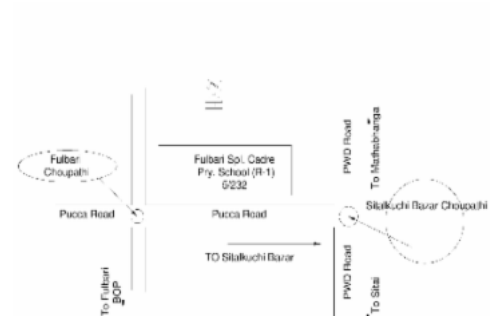

নির্বাচক নিবন্ধন আধিকারিকের স্বাক্ষর

Nazri Naksha

Google Map View

Polling Station Building Front View

Polling Station Front View

Cad View

Key MAP View

1	YSL1531482	নাম : কাবিল মিঞা পিতার নাম: আবজাল মিঞা বাড়ির নং : n0165 বয়স : 35 লিঙ্গ : পুরুষ	ফটো উপলব্ধ	2	YSL2484681	নাম : সামসুল মিঞা পিতার নাম: উমর আলি মিঞা বাড়ির নং : এন0078 বয়স : 33 লিঙ্গ : পুরুষ	ফটো উপলব্ধ	3	YSL2631091	নাম : অকিউল মিঞা পিতার নাম: কবির হোসেন বাড়ির নং : n0165 বয়স : 24 লিঙ্গ : পুরুষ	ফটো উপলব্ধ
4	YSL2520732	নাম : অজিতন বিবি স্বামীর নাম: ঈয়াকুব মিঞা বাড়ির নং : n0090 বয়স : 48 লিঙ্গ : মহিলা	ফটো উপলব্ধ	5	YSL2959591	নাম : রফিকুল ইসলাম পিতার নাম: কবীর হোসেন বাড়ির নং : 043 বয়স : 21 লিঙ্গ : পুরুষ	ফটো উপলব্ধ	6	YSL2654473	নাম : আমিনুর মিঞা পিতার নাম: নিরাশা মিঞা বাড়ির নং : n0087 বয়স : 59 লিঙ্গ : পুরুষ	ফটো উপলব্ধ
7	YSL2631513	নাম : চুমকি খাতুন স্বামীর নাম: সহিদার মিঞা বাড়ির নং : n078 বয়স : 26 লিঙ্গ : মহিলা	ফটো উপলব্ধ	8	YSL2694107	নাম : আমির হোসেন পিতার নাম: জহর মিঞা বাড়ির নং : এন067 বয়স : 27 লিঙ্গ : পুরুষ	ফটো উপলব্ধ	9	YSL2458883	নাম : আলিয়ার মিঞা পিতার নাম: ইয়াকুব মিঞা বাড়ির নং : এন0090 বয়স : 26 লিঙ্গ : পুরুষ	ফটো উপলব্ধ
10	YSL2730562	নাম : কবির হোসেন পিতার নাম: আফজাল মিঞা বাড়ির নং : n0165 বয়স : 52 লিঙ্গ : পুরুষ	ফটো উপলব্ধ	11	YSL2132447	নাম : সাহিদার মিঞা পিতার নাম: উমর আলী মিঞা বাড়ির নং : n0078 বয়স : 31 লিঙ্গ : পুরুষ	ফটো উপলব্ধ	12	YSL2694065	নাম : পারবিনা খাতুন পিতার নাম: জহর মিঞা বাড়ির নং : এন054 বয়স : 27 লিঙ্গ : মহিলা	ফটো উপলব্ধ
13	YSL2953354	নাম : মৌলুদা খাতুন স্বামীর নাম: কাবিল মিঞা বাড়ির নং : এন0165 বয়স : 23 লিঙ্গ : মহিলা	ফটো উপলব্ধ	14	LPC2458032	নাম : জেলেকা বিবি স্বামীর নাম: মজিবর মিঞা বাড়ির নং : এন0096 বয়স : 43 লিঙ্গ : মহিলা	ফটো উপলব্ধ	15	LPC2601839	নাম : আলতাপ মিঞা পিতার নাম: রমজান মিঞা বাড়ির নং : n0095 বয়স : 39 লিঙ্গ : পুরুষ	ফটো উপলব্ধ
16	YSL1850312	নাম : মফিজুল মিঞা পিতার নাম: আমুদ্দি মিঞা বাড়ির নং : n0087 বয়স : 32 লিঙ্গ : পুরুষ	ফটো উপলব্ধ	17	WB/01/002/624660	নাম : ছামেলা স্বামীর নাম: জাবর বাড়ির নং : n0100 বয়স : 61 লিঙ্গ : মহিলা	ফটো উপলব্ধ	18	YSL1984665	নাম : সেলিনা খাতুন স্বামীর নাম: হোসেন আলী বাড়ির নং : n0100 বয়স : 43 লিঙ্গ : মহিলা	ফটো উপলব্ধ
19	LPC2601805	নাম : হোসেন আলী মায়ের নাম: মহিতন বিবি বাড়ির নং : n0100 বয়স : 39 লিঙ্গ : পুরুষ	ফটো উপলব্ধ	20	WB/01/002/624643	নাম : ইয়াকুব মিঞা পিতার নাম: সমসের বাড়ির নং : n0090 বয়স : 49 লিঙ্গ : পুরুষ	ফটো উপলব্ধ	21	YSL1531706	নাম : রেজিনা খাতুন স্বামীর নাম: মজিবর মিঞা বাড়ির নং : n0087 বয়স : 34 লিঙ্গ : মহিলা	ফটো উপলব্ধ
22	WB/01/002/624548	নাম : আমদুদ্দি পিতার নাম: নীরা বাড়ির নং : n0087 বয়স : 64 লিঙ্গ : পুরুষ	ফটো উপলব্ধ	23	WB/01/002/624199	নাম : আলেয়াবিবি স্বামীর নাম: রমজান বাড়ির নং : n0095 বয়স : 52 লিঙ্গ : মহিলা	ফটো উপলব্ধ	24	LPC2659639	নাম : সাহাবুল মিঞা পিতার নাম: বাচ্চা মিঞা বাড়ির নং : n0083 বয়স : 38 লিঙ্গ : পুরুষ	ফটো উপলব্ধ
25	YSL2108587	নাম : পরিণা খাতুন স্বামীর নাম: সিরাজ উদ্দিন মিয় বাড়ির নং : n0092 বয়স : 32 লিঙ্গ : মহিলা	ফটো উপলব্ধ	26	WB/01/002/624733	নাম : গফুর মিঞা পিতার নাম: সমসের বাড়ির নং : n0090 বয়স : 61 লিঙ্গ : পুরুষ	ফটো উপলব্ধ	27	WB/01/002/624605	নাম : মহিতনবিবি স্বামীর নাম: খৈমুদ্দিন বাড়ির নং : n0100 বয়স : 71 লিঙ্গ : মহিলা	ফটো উপলব্ধ
28	WB/01/002/624563	নাম : আজিমাবিবি স্বামীর নাম: আমুদ্দি বাড়ির নং : n0087 বয়স : 54 লিঙ্গ : মহিলা	ফটো উপলব্ধ	29	YSL2332161	নাম : শিউলি বিবি স্বামীর নাম: আলতাপ মিঞা বাড়ির নং : n0095 বয়স : 43 লিঙ্গ : মহিলা	ফটো উপলব্ধ	30	WB/01/002/624168	নাম : ছপিরনবিবি স্বামীর নাম: বাচ্চা বাড়ির নং : n0083 বয়স : 78 লিঙ্গ : মহিলা	ফটো উপলব্ধ