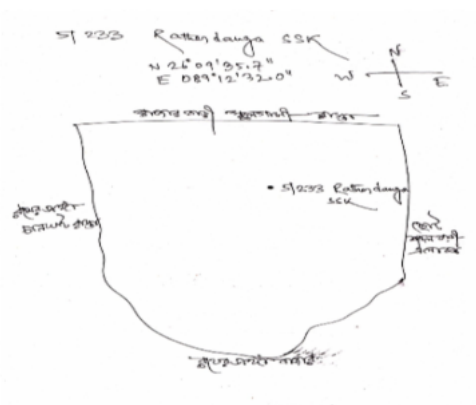

নির্বাচক নিবন্ধন আধিকারিকের স্বাক্ষর

Nazri Naksha

Google Map View

Polling Station Building Front View

Polling Station Front View

Cad View

Key MAP View

1 নাম : অর্চনা বর্মন পিতার নাম: খিজেস্দ্র নাথ বর্মন বাড়ির নং : N0093 বয়স : 28 লিঙ্গ : মহিলা	YSL2211944 ফটো উপলব্ধ	2 নাম : মনোজ কান্তি অধিকারী পিতার নাম: ললিত অধিকারী বাড়ির নং : n0093 বয়স : 36 লিঙ্গ : পুরুষ	YSL1531953 ফটো উপলব্ধ	3 নাম : সুনীতি অধিকারী স্বামীর নাম: ললিত অধিকারী বাড়ির নং : n0093 বয়স : 61 লিঙ্গ : মহিলা	WB/01/002/615564 ফটো উপলব্ধ
4 নাম : মালতি বর্মন স্বামীর নাম: কৃষ্ণ কান্ত বর্মন বাড়ির নং : n0159 বয়স : 37 লিঙ্গ : মহিলা	LPC2658300 ফটো উপলব্ধ	5 নাম : ছবি বর্মন স্বামীর নাম: জ্যোতিশ চন্দ্র বর্মন বাড়ির নং : n0130 বয়স : 38 লিঙ্গ : মহিলা	LPC2600799 ফটো উপলব্ধ	6 নাম : প্রসন্ন বর্মন পিতার নাম: বসন্ত বর্মন বাড়ির নং : n0084 বয়স : 57 লিঙ্গ : পুরুষ	YSL2552925 ফটো উপলব্ধ
7 নাম : অভিজিৎ বর্মন পিতার নাম: তপন কুমার বর্মন বাড়ির নং : এন0136 বয়স : 21 লিঙ্গ : পুরুষ	YSL2949857 ফটো উপলব্ধ	8 নাম : দিবাকর বর্মন পিতার নাম: পুর্নেশ্বর বর্মন বাড়ির নং : এন0109 বয়স : 23 লিঙ্গ : পুরুষ	YSL2694602 ফটো উপলব্ধ	9 নাম : বিউটি বর্মন পিতার নাম: গিরীশ বর্মন বাড়ির নং : N0091 বয়স : 37 লিঙ্গ : মহিলা	LPC2658821 ফটো উপলব্ধ
10 নাম : পিংকী ডাকুয়া বর্মন স্বামীর নাম: মিতুন বর্মন বাড়ির নং : এন0003 বয়স : 31 লিঙ্গ : মহিলা	YSL2694552 ফটো উপলব্ধ	11 নাম : গয়েত্রী বর্মন পিতার নাম: গনেশ চন্দ্র বর্মন বাড়ির নং : এন0120 বয়স : 25 লিঙ্গ : মহিলা	YSL2457737 ফটো উপলব্ধ	12 নাম : অরুণ বর্মন পিতার নাম: কৃষ্ণ কুমার বর্মন বাড়ির নং : এন0121 বয়স : 25 লিঙ্গ : পুরুষ	YSL2457745 ফটো উপলব্ধ
13 নাম : বাদল বর্মন পিতার নাম: সনাতন বর্মন বাড়ির নং : এন0092 বয়স : 27 লিঙ্গ : পুরুষ	YSL2467389 ফটো উপলব্ধ	14 নাম : সুজন বর্মন পিতার নাম: দ্বিজেন বর্মন বাড়ির নং : N0017 বয়স : 24 লিঙ্গ : পুরুষ	YSL2875359 ফটো উপলব্ধ	15 নাম : পালব চন্দ্র বর্মন পিতার নাম: তপন কুমার বর্মন বাড়ির নং : 472 বয়স : 21 লিঙ্গ : পুরুষ	YSL2893485 ফটো উপলব্ধ
16 নাম : পল্লবী বর্মন পিতার নাম: প্রসন্ন বর্মন বাড়ির নং : এন0084 বয়স : 23 লিঙ্গ : মহিলা	YSL2694859 ফটো উপলব্ধ	17 নাম : উজ্জল বর্মন পিতার নাম: বিধু বর্মন বাড়ির নং : এন0115 বয়স : 23 লিঙ্গ : পুরুষ	YSL2694818 ফটো উপলব্ধ	18 নাম : নিবারন বর্মন পিতার নাম: বিরেন্দ্র বর্মন বাড়ির নং : n0112 বয়স : 63 লিঙ্গ : পুরুষ	YSL2919462 ফটো উপলব্ধ
19 নাম : মালতী বর্মন স্বামীর নাম: বসন্ত বর্মন বাড়ির নং : n0084 বয়স : 78 লিঙ্গ : মহিলা	YSL2559797 ফটো উপলব্ধ	20 নাম : মলয় কুমার বর্মন পিতার নাম: শেল্যা বর্মন বাড়ির নং : n0004 বয়স : 37 লিঙ্গ : পুরুষ	YSL1024876 ফটো উপলব্ধ	21 নাম : টুম্পা বর্মন পিতার নাম: রামভোলা বর্মন বাড়ির নং : পূর্ব শীতলকুচি বয়স : 24 লিঙ্গ : মহিলা	YSL2815991 ফটো উপলব্ধ
22 নাম : সতসী বর্মন পিতার নাম: প্রমোদ বর্মন বাড়ির নং : এন0037 বয়স : 26 লিঙ্গ : মহিলা	YSL2457620 ফটো উপলব্ধ	23 নাম : সুসমা বর্মন পিতার নাম: নয়ন কুমার বর্মন বাড়ির নং : এন0112 বয়স : 25 লিঙ্গ : মহিলা	YSL2457695 ফটো উপলব্ধ	24 নাম : বিশুজিৎ বর্মন পিতার নাম: দিনেশ চন্দ্র বর্মন বাড়ির নং : এন0122 বয়স : 26 লিঙ্গ : পুরুষ	YSL2457752 ফটো উপলব্ধ
25 নাম : সন্দীপ বর্মন পিতার নাম: সন্তোষ বর্মন বাড়ির নং : এন0016 বয়স : 23 লিঙ্গ : পুরুষ	YSL2694875 ফটো উপলব্ধ	26 নাম : সোনালী বর্মন স্বামীর নাম: দীপক বর্মন বাড়ির নং : এন0085 বয়স : 26 লিঙ্গ : মহিলা	YSL2458222 ফটো উপলব্ধ	27 নাম : তোষার বর্মন পিতার নাম: সুবেন বর্মন বাড়ির নং : পূর্ব শীতলকুচি বয়স : 23 লিঙ্গ : পুরুষ	YSL2927598 ফটো উপলব্ধ
28 নাম : সঞ্জিতা বর্মন রায় স্বামীর নাম: সিধার্থ শংকর রয় বাড়ির নং : পূর্ব শীতল কুচি বয়স : 30 লিঙ্গ : মহিলা	RIY1743848 ফটো উপলব্ধ	29 নাম : রঞ্জন বর্মন পিতার নাম: বিনয় বর্মন বাড়ির নং : নং01358 বয়স : 24 লিঙ্গ : পুরুষ	YSL2631885 ফটো উপলব্ধ	30 নাম : অজয় বর্মন পিতার নাম: বসন্ত বর্মন বাড়ির নং : n0084 বয়স : 41 লিঙ্গ : পুরুষ	LPC2189603 ফটো উপলব্ধ