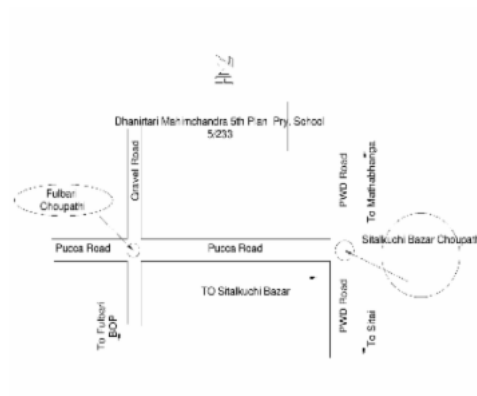

নির্বাচক নিবন্ধন আধিকারিকের স্বাক্ষর

Nazri Naksha

Google Map View

Polling Station Building Front View

Polling Station Front View

Cad View

Key MAP View

1 নাম : অর্চনা বর্মন পিতার নাম: খিজেস্দ্র নাথ বর্মন বাড়ির নং : N0093 বয়স : 28 লিঙ্গ : মহিলা	YSL2211944 ফটো উপলব্ধ	2 নাম : মনোজ কান্তি অধিকারী পিতার নাম: ললিত অধিকারী বাড়ির নং : n0093 বয়স : 36 লিঙ্গ : পুরুষ	YSL1531953 ফটো উপলব্ধ	3 নাম : সুনীতি অধিকারী স্বামীর নাম: ললিত অধিকারী বাড়ির নং : n0093 বয়স : 61 লিঙ্গ : মহিলা	WB/01/002/615564 ফটো উপলব্ধ
4 নাম : মালতি বর্মন স্বামীর নাম: কৃষ্ণ কান্ত বর্মন বাড়ির নং : n0159 বয়স : 37 লিঙ্গ : মহিলা	LPC2658300 ফটো উপলব্ধ	5 নাম : ছবি বর্মন স্বামীর নাম: জ্যোতিশ চন্দ্র বর্মন বাড়ির নং : n0130 বয়স : 38 লিঙ্গ : মহিলা	LPC2600799 ফটো উপলব্ধ	6 নাম : প্রসন্ন বর্মন পিতার নাম: বসন্ত বর্মন বাড়ির নং : n0084 বয়স : 57 লিঙ্গ : পুরুষ	YSL2552925 ফটো উপলব্ধ
7 নাম : অভিজিৎ বর্মন পিতার নাম: তপন কুমার বর্মন বাড়ির নং : এন0136 বয়স : 21 লিঙ্গ : পুরুষ	YSL2949857 ফটো উপলব্ধ	8 নাম : দিবাকর বর্মন পিতার নাম: পুর্নেশ্বর বর্মন বাড়ির নং : এন0109 বয়স : 23 লিঙ্গ : পুরুষ	YSL2694602 ফটো উপলব্ধ	9 নাম : বিউটি বর্মন পিতার নাম: গিরীশ বর্মন বাড়ির নং : N0091 বয়স : 37 লিঙ্গ : মহিলা	LPC2658821 ফটো উপলব্ধ
10 নাম : পিংকী ডাকুয়া বর্মন স্বামীর নাম: মিতুন বর্মন বাড়ির নং : এন0003 বয়স : 31 লিঙ্গ : মহিলা	YSL2694552 ফটো উপলব্ধ	11 নাম : গয়েত্রী বর্মন পিতার নাম: গনেশ চন্দ্র বর্মন বাড়ির নং : এন0120 বয়স : 25 লিঙ্গ : মহিলা	YSL2457737 ফটো উপলব্ধ	12 নাম : অরুণ বর্মন পিতার নাম: কৃষ্ণ কুমার বর্মন বাড়ির নং : এন0121 বয়স : 25 লিঙ্গ : পুরুষ	YSL2457745 ফটো উপলব্ধ
13 নাম : বাদল বর্মন পিতার নাম: সনাতন বর্মন বাড়ির নং : এন0092 বয়স : 27 লিঙ্গ : পুরুষ	YSL2467389 ফটো উপলব্ধ	14 নাম : সুজন বর্মন পিতার নাম: দ্বিজেন বর্মন বাড়ির নং : N0017 বয়স : 24 লিঙ্গ : পুরুষ	YSL2875359 ফটো উপলব্ধ	15 নাম : পালব চন্দ্র বর্মন পিতার নাম: তপন কুমার বর্মন বাড়ির নং : 472 বয়স : 21 লিঙ্গ : পুরুষ	YSL2893485 ফটো উপলব্ধ
16 নাম : পল্লবী বর্মন পিতার নাম: প্রসন্ন বর্মন বাড়ির নং : এন0084 বয়স : 23 লিঙ্গ : মহিলা	YSL2694859 ফটো উপলব্ধ	17 নাম : উজ্জল বর্মন পিতার নাম: বিধু বর্মন বাড়ির নং : এন0115 বয়স : 23 লিঙ্গ : পুরুষ	YSL2694818 ফটো উপলব্ধ	18 নাম : নিবারন বর্মন পিতার নাম: বিরেন্দ্র বর্মন বাড়ির নং : n0112 বয়স : 63 লিঙ্গ : পুরুষ	YSL2919462 ফটো উপলব্ধ
19 নাম : মালতী বর্মন স্বামীর নাম: বসন্ত বর্মন বাড়ির নং : n0084 বয়স : 78 লিঙ্গ : মহিলা	YSL2559797 ফটো উপলব্ধ	20 নাম : মলয় কুমার বর্মন পিতার নাম: শেল্যা বর্মন বাড়ির নং : n0004 বয়স : 37 লিঙ্গ : পুরুষ	YSL1024876 ফটো উপলব্ধ	21 নাম : টুম্পা বর্মন পিতার নাম: রামভোলা বর্মন বাড়ির নং : পূর্ব শীতলকুচি বয়স : 24 লিঙ্গ : মহিলা	YSL2815991 ফটো উপলব্ধ
22 নাম : সতসী বর্মন পিতার নাম: প্রমোদ বর্মন বাড়ির নং : এন0037 বয়স : 26 লিঙ্গ : মহিলা	YSL2457620 ফটো উপলব্ধ	23 নাম : সুসমা বর্মন পিতার নাম: নয়ন কুমার বর্মন বাড়ির নং : এন0112 বয়স : 25 লিঙ্গ : মহিলা	YSL2457695 ফটো উপলব্ধ	24 নাম : বিশুজিৎ বর্মন পিতার নাম: দিনেশ চন্দ্র বর্মন বাড়ির নং : এন0122 বয়স : 26 লিঙ্গ : পুরুষ	YSL2457752 ফটো উপলব্ধ
25 নাম : সন্দীপ বর্মন পিতার নাম: সন্তোষ বর্মন বাড়ির নং : এন0016 বয়স : 23 লিঙ্গ : পুরুষ	YSL2694875 ফটো উপলব্ধ	26 নাম : সোনালী বর্মন স্বামীর নাম: দীপক বর্মন বাড়ির নং : এন0085 বয়স : 26 লিঙ্গ : মহিলা	YSL2458222 ফটো উপলব্ধ	27 নাম : তোষার বর্মন পিতার নাম: সুবেন বর্মন বাড়ির নং : পূর্ব শীতলকুচি বয়স : 23 লিঙ্গ : পুরুষ	YSL2927598 ফটো উপলব্ধ
28 নাম : সঞ্জিতা বর্মন রায় স্বামীর নাম: সিধার্থ শংকর রয় বাড়ির নং : পূর্ব শীতল কুচি বয়স : 30 লিঙ্গ : মহিলা	RIY1743848 ফটো উপলব্ধ	29 নাম : রঞ্জন বর্মন পিতার নাম: বিনয় বর্মন বাড়ির নং : নং01358 বয়স : 24 লিঙ্গ : পুরুষ	YSL2631885 ফটো উপলব্ধ	30 নাম : অজয় বর্মন পিতার নাম: বসন্ত বর্মন বাড়ির নং : n0084 বয়স : 41 লিঙ্গ : পুরুষ	LPC2189603 ফটো উপলব্ধ