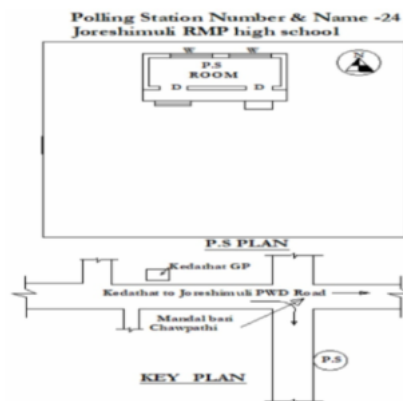

নির্বাচক নিবন্ধন আধিকারিকের স্বাক্ষর

Nazri Naksha

Google Map View

Polling Station Building Front View

Polling Station Front View

Cad View

Key MAP View

1 নাম : সফিউল আলম পিতার নাম: আনারকুদ্দিন মিয়া বাড়ির নং : n0163 বয়স : 63 লিঙ্গ : পুরুষ	YSL2595742 ফটো উপলব্ধ	2 নাম : আহিদা বিবি স্বামীর নাম: নাসির উদ্দিন মিয়া বাড়ির নং : n0150 বয়স : 33 লিঙ্গ : মহিলা	YSL1665892 ফটো উপলব্ধ	3 নাম : আহাচানুর রহমান পিতার নাম: সাহিনুর ইসলাম বাড়ির নং : জোড়শিমুলী বয়স : 21 লিঙ্গ : পুরুষ	YSL2913960 ফটো উপলব্ধ
4 নাম : গোলাপ হাসান পিতার নাম: সফিউদ্দিন মিয়া বাড়ির নং : এন133 বয়স : 26 লিঙ্গ : পুরুষ	YSL2404200 ফটো উপলব্ধ	5 নাম : সফিউদ্দিন মিয়া পিতার নাম: অহরুদ্দিন বাড়ির নং : n0133 বয়স : 66 লিঙ্গ : পুরুষ	YSL2947158 ফটো উপলব্ধ	6 নাম : মামুনী বর্মন স্বামীর নাম: বাবলু বর্মন বাড়ির নং : n0200 বয়স : 25 লিঙ্গ : মহিলা	YSL2577138 ফটো উপলব্ধ
7 নাম : পরিজন বিবি স্বামীর নাম: বুলবুল মিয়া বাড়ির নং : n0142 বয়স : 40 লিঙ্গ : মহিলা	HJK2187797 ফটো উপলব্ধ	8 নাম : জাহাঙ্গীর হুসেইন পিতার নাম: আহিদুল ইসলাম বাড়ির নং : n0194 বয়স : 32 লিঙ্গ : পুরুষ	HJK2509206 ফটো উপলব্ধ	9 নাম : মহিবানু বেগম স্বামীর নাম: মহাবুল আলম বাড়ির নং : এন0191 বয়স : 30 লিঙ্গ : মহিলা	YSL2404390 ফটো উপলব্ধ
10 নাম : জামিনা বিবি স্বামীর নাম: মনছুর আলি বাড়ির নং : n0136 বয়স : 51 লিঙ্গ : মহিলা	YSL2595627 ফটো উপলব্ধ	11 নাম : আশরাফুল আলম পিতার নাম: সালেম মিয়া বাড়ির নং : এন0191 বয়স : 27 লিঙ্গ : পুরুষ	YSL2404820 ফটো উপলব্ধ	12 নাম : রাবেয়া বিবি স্বামীর নাম: সফিউদ্দিন বাড়ির নং : n0133 বয়স : 56 লিঙ্গ : মহিলা	YSL2947174 ফটো উপলব্ধ
13 নাম : সাহাজাহান আলী পিতার নাম: রহমত বাড়ির নং : n0144 বয়স : 52 লিঙ্গ : পুরুষ	YSL2603652 ফটো উপলব্ধ	14 নাম : রোজিনা বিবি স্বামীর নাম: রাহুল মিয়া বাড়ির নং : n0141 বয়স : 31 লিঙ্গ : মহিলা	YSL2384584 ফটো উপলব্ধ	15 নাম : শাহানাজ পরবিন পিতার নাম: মহীরুদদীন মিয়া বাড়ির নং : জোড়শিমুলী বয়স : 28 লিঙ্গ : মহিলা	YSL2675023 ফটো উপলব্ধ
16 নাম : আতাউল রহমান পিতার নাম: জালালউদ্দিন মিয়া বাড়ির নং : এন বয়স : 26 লিঙ্গ : পুরুষ	YSL2404184 ফটো উপলব্ধ	17 নাম : এরশাদ আলী পিতার নাম: রহমত আলি বাড়ির নং : n0136 বয়স : 37 লিঙ্গ : পুরুষ	YSL0105072 ফটো উপলব্ধ	18 নাম : নির্মা সরকার পিতার নাম: রবেন সরকার বাড়ির নং : এন0134 বয়স : 28 লিঙ্গ : মহিলা	YSL2404655 ফটো উপলব্ধ
19 নাম : রেখা বানু স্বামীর নাম: গোলাফ রব্বানী বাড়ির নং : n0153 বয়স : 35 লিঙ্গ : মহিলা	YSL1435809 ফটো উপলব্ধ	20 নাম : ছাকিনুর খাতুন পিতার নাম: সাহিনুর ইসলাম বাড়ির নং : এন0149 বয়স : 25 লিঙ্গ : মহিলা	YSL2675205 ফটো উপলব্ধ	21 নাম : হাসিনা বেগম পিতার নাম: সাহিদুল মিয়া বাড়ির নং : এন0136 বয়স : 25 লিঙ্গ : মহিলা	YSL2404770 ফটো উপলব্ধ
22 নাম : আতাউল ইসলাম পিতার নাম: মনছুর আলি বাড়ির নং : n0136 বয়স : 26 লিঙ্গ : পুরুষ	YSL2384758 ফটো উপলব্ধ	23 নাম : মনছুর আলী পিতার নাম: রহমত আলি বাড়ির নং : n0136 বয়স : 58 লিঙ্গ : পুরুষ	YSL2963254 ফটো উপলব্ধ	24 নাম : নজিনা বিবি স্বামীর নাম: জালালউদ্দিন মিয়া বাড়ির নং : n0153 বয়স : 61 লিঙ্গ : মহিলা	YSL2595445 ফটো উপলব্ধ
25 নাম : বাবলু হোসেন পিতার নাম: সামসুদ্দিন মিয়া বাড়ির নং : n0152 বয়স : 28 লিঙ্গ : পুরুষ	YSL2146041 ফটো উপলব্ধ	26 নাম : রিফক আলী পিতার নাম: বুলবুল মিয়া বাড়ির নং : জোড়শিমুলী বয়স : 24 লিঙ্গ : পুরুষ	YSL2749067 ফটো উপলব্ধ	27 নাম : রহদে বাদশা পিতার নাম: আজিজুল মিয়া বাড়ির নং : জোড়শিমুলী বয়স : 26 লিঙ্গ : পুরুষ	YSL2576940 ফটো উপলব্ধ
28 নাম : জফিরুদ্দিন মিয়া পিতার নাম: তছির উদ্দিন মিয়া বাড়ির নং : n0201 বয়স : 71 লিঙ্গ : পুরুষ	HJK1540681 ফটো উপলব্ধ	29 নাম : সাহেরা বানু স্বামীর নাম: ছামাদুল মিয়া বাড়ির নং : n0151 বয়স : 47 লিঙ্গ : মহিলা	HJK2187987 ফটো উপলব্ধ	30 নাম : আসরাব আলী পিতার নাম: এজারুদ্দিন মিয়া বাড়ির নং : n0361 বয়স : 47 লিঙ্গ : পুরুষ	HJK2381747 ফটো উপলব্ধ