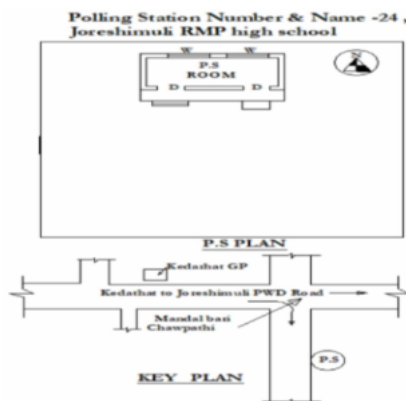

নির্বাচক নিবন্ধন আধিকারিকের স্বাক্ষর

Nazri Naksha

Google Map View

Polling Station Building Front View

Polling Station Front View

Cad View

Key MAP View

1 নাম : সফিউল আলম পিতার নাম: আনারকুদ্দিন মিয়া বাড়ির নং : n0163 বয়স : 63 লিঙ্গ : পুরুষ	YSL2595742 ফটো উপলব্ধ	2 নাম : আহিদা বিবি স্বামীর নাম: নাসির উদ্দিন মিয়া বাড়ির নং : n0150 বয়স : 33 লিঙ্গ : মহিলা	YSL1665892 ফটো উপলব্ধ	3 নাম : আহাচানুর রহমান পিতার নাম: সাহিনুর ইসলাম বাড়ির নং : জোড়শিমুলী বয়স : 21 লিঙ্গ : পুরুষ	YSL2913960 ফটো উপলব্ধ
4 নাম : গোলাপ হাসান পিতার নাম: সফিউদ্দিন মিয়া বাড়ির নং : এন133 বয়স : 26 লিঙ্গ : পুরুষ	YSL2404200 ফটো উপলব্ধ	5 নাম : সফিউদ্দিন মিয়া পিতার নাম: অহরুদ্দিন বাড়ির নং : n0133 বয়স : 66 লিঙ্গ : পুরুষ	YSL2947158 ফটো উপলব্ধ	6 নাম : মামুনী বর্মন স্বামীর নাম: বাবলু বর্মন বাড়ির নং : n0200 বয়স : 25 লিঙ্গ : মহিলা	YSL2577138 ফটো উপলব্ধ
7 নাম : পরিজন বিবি স্বামীর নাম: বুলবুল মিয়া বাড়ির নং : n0142 বয়স : 40 লিঙ্গ : মহিলা	HJK2187797 ফটো উপলব্ধ	8 নাম : জাহাঙ্গীর হুসেইন পিতার নাম: আহিদুল ইসলাম বাড়ির নং : n0194 বয়স : 32 লিঙ্গ : পুরুষ	HJK2509206 ফটো উপলব্ধ	9 নাম : মহিবানু বেগম স্বামীর নাম: মহাবুল আলম বাড়ির নং : এন0191 বয়স : 30 লিঙ্গ : মহিলা	YSL2404390 ফটো উপলব্ধ
10 নাম : জামিনা বিবি স্বামীর নাম: মনছুর আলি বাড়ির নং : n0136 বয়স : 51 লিঙ্গ : মহিলা	YSL2595627 ফটো উপলব্ধ	11 নাম : আশরাফুল আলম পিতার নাম: সালেম মিয়া বাড়ির নং : এন0191 বয়স : 27 লিঙ্গ : পুরুষ	YSL2404820 ফটো উপলব্ধ	12 নাম : রাবেয়া বিবি স্বামীর নাম: সফিউদ্দিন বাড়ির নং : n0133 বয়স : 56 লিঙ্গ : মহিলা	YSL2947174 ফটো উপলব্ধ
13 নাম : সাহাজাহান আলী পিতার নাম: রহমত বাড়ির নং : n0144 বয়স : 52 লিঙ্গ : পুরুষ	YSL2603652 ফটো উপলব্ধ	14 নাম : রোজিনা বিবি স্বামীর নাম: রাহুল মিয়া বাড়ির নং : n0141 বয়স : 31 লিঙ্গ : মহিলা	YSL2384584 ফটো উপলব্ধ	15 নাম : শাহানাজ পরবিন পিতার নাম: মহীরুদদীন মিয়া বাড়ির নং : জোড়শিমুলী বয়স : 28 লিঙ্গ : মহিলা	YSL2675023 ফটো উপলব্ধ
16 নাম : আতাউল রহমান পিতার নাম: জালালউদ্দিন মিয়া বাড়ির নং : এন বয়স : 26 লিঙ্গ : পুরুষ	YSL2404184 ফটো উপলব্ধ	17 নাম : এরশাদ আলী পিতার নাম: রহমত আলি বাড়ির নং : n0136 বয়স : 37 লিঙ্গ : পুরুষ	YSL0105072 ফটো উপলব্ধ	18 নাম : নির্মা সরকার পিতার নাম: রবেন সরকার বাড়ির নং : এন0134 বয়স : 28 লিঙ্গ : মহিলা	YSL2404655 ফটো উপলব্ধ
19 নাম : রেখা বানু স্বামীর নাম: গোলাফ রব্বানী বাড়ির নং : n0153 বয়স : 35 লিঙ্গ : মহিলা	YSL1435809 ফটো উপলব্ধ	20 নাম : ছাকিনুর খাতুন পিতার নাম: সাহিনুর ইসলাম বাড়ির নং : এন0149 বয়স : 25 লিঙ্গ : মহিলা	YSL2675205 ফটো উপলব্ধ	21 নাম : হাসিনা বেগম পিতার নাম: সাহিদুল মিয়া বাড়ির নং : এন0136 বয়স : 25 লিঙ্গ : মহিলা	YSL2404770 ফটো উপলব্ধ
22 নাম : আতাউল ইসলাম পিতার নাম: মনছুর আলি বাড়ির নং : n0136 বয়স : 26 লিঙ্গ : পুরুষ	YSL2384758 ফটো উপলব্ধ	23 নাম : মনছুর আলী পিতার নাম: রহমত আলি বাড়ির নং : n0136 বয়স : 58 লিঙ্গ : পুরুষ	YSL2963254 ফটো উপলব্ধ	24 নাম : নজিনা বিবি স্বামীর নাম: জালালউদ্দিন মিয়া বাড়ির নং : n0153 বয়স : 61 লিঙ্গ : মহিলা	YSL2595445 ফটো উপলব্ধ
25 নাম : বাবলু হোসেন পিতার নাম: সামসুদ্দিন মিয়া বাড়ির নং : n0152 বয়স : 28 লিঙ্গ : পুরুষ	YSL2146041 ফটো উপলব্ধ	26 নাম : রিফক আলী পিতার নাম: বুলবুল মিয়া বাড়ির নং : জোড়শিমুলী বয়স : 24 লিঙ্গ : পুরুষ	YSL2749067 ফটো উপলব্ধ	27 নাম : রহদে বাদশা পিতার নাম: আজিজুল মিয়া বাড়ির নং : জোড়শিমুলী বয়স : 26 লিঙ্গ : পুরুষ	YSL2576940 ফটো উপলব্ধ
28 নাম : জফিরুদ্দিন মিয়া পিতার নাম: তছির উদ্দিন মিয়া বাড়ির নং : n0201 বয়স : 71 লিঙ্গ : পুরুষ	HJK1540681 ফটো উপলব্ধ	29 নাম : সাহেরা বানু স্বামীর নাম: ছামাদুল মিয়া বাড়ির নং : n0151 বয়স : 47 লিঙ্গ : মহিলা	HJK2187987 ফটো উপলব্ধ	30 নাম : আসরাব আলী পিতার নাম: এজারুদ্দিন মিয়া বাড়ির নং : n0361 বয়স : 47 লিঙ্গ : পুরুষ	HJK2381747 ফটো উপলব্ধ