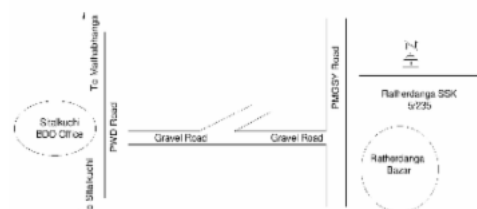

নির্বাচক নিবন্ধন আধিকারিকের স্বাক্ষর

Nazri Naksha

Google Map View

Polling Station Building Front View

Polling Station Front View

Cad View

Key MAP View

1	YSL2905461	নাম : আনোয়ার মিয়া পিতার নাম: আবুল বাড়ির নং : n0107 বয়স : 51 লিঙ্গ : পুরুষ	ফটো উপলব্ধ	2	YSL2695104	নাম : সামসুর মিয়া পিতার নাম: আবদুল হক মিয়া বাড়ির নং : এন0107 বয়স : 29 লিঙ্গ : পুরুষ	ফটো উপলব্ধ	3	YSL1399070	নাম : রবেশা বিবি স্বামীর নাম: রসিদুল মিয়া বাড়ির নং : n0130 বয়স : 37 লিঙ্গ : মহিলা	ফটো উপলব্ধ
4	YSL2906014	নাম : হামিদুল মিয়া মায়ের নাম: আনোয়ার মিয়া বাড়ির নং : এন0026 বয়স : 22 লিঙ্গ : পুরুষ	ফটো উপলব্ধ	5	YSL2901494	নাম : মুনাল মিয়া পিতার নাম: জহাদ মিয়া বাড়ির নং : এন0123 বয়স : 30 লিঙ্গ : পুরুষ	ফটো উপলব্ধ	6	YSL2332807	নাম : ছাপিয়া বিবি স্বামীর নাম: মফিজুল মিয়া বাড়ির নং : n0120 বয়স : 31 লিঙ্গ : মহিলা	ফটো উপলব্ধ
7	YSL1532720	নাম : মফিজুল মিয়া পিতার নাম: গাটিয়া মিয়া বাড়ির নং : n0120 বয়স : 40 লিঙ্গ : পুরুষ	ফটো উপলব্ধ	8	LPC2379741	নাম : মঞ্জু বিবি স্বামীর নাম: রসিদুল মিয়া বাড়ির নং : n0130 বয়স : 43 লিঙ্গ : মহিলা	ফটো উপলব্ধ	9	WB/01/002/618357	নাম : হালিমা বিবি স্বামীর নাম: তারিমুদ্দিন বাড়ির নং : n0111 বয়স : 59 লিঙ্গ : মহিলা	ফটো উপলব্ধ
10	YSL2109320	নাম : মিস্তার মিয়া পিতার নাম: আতোয়ার মিয়া বাড়ির নং : n0107 বয়স : 30 লিঙ্গ : পুরুষ	ফটো উপলব্ধ	11	WB/01/002/618307	নাম : মমিনা বিবি স্বামীর নাম: জহাদি বাড়ির নং : n0123 বয়স : 54 লিঙ্গ : মহিলা	ফটো উপলব্ধ	12	WB/01/002/618509	নাম : জল বিবি স্বামীর নাম: ছপদি বাড়ির নং : n0123 বয়স : 73 লিঙ্গ : মহিলা	ফটো উপলব্ধ
13	WB/01/002/618544	নাম : মহিজন খাতুন পিতার নাম: গাটিয়া বাড়ির নং : n0120 বয়স : 49 লিঙ্গ : মহিলা	ফটো উপলব্ধ	14	YSL3185204	নাম : হাসনা বিবি স্বামীর নাম: সামসুল মিক্রা বাড়ির নং : n0111 বয়স : 55 লিঙ্গ : মহিলা	ফটো উপলব্ধ	15	WB/01/002/618520	নাম : আতোয়ার মিয়া পিতার নাম: আবুল মিয়া বাড়ির নং : n0107 বয়স : 56 লিঙ্গ : পুরুষ	ফটো উপলব্ধ
16	YSL1534064	নাম : মিজানুর ইসলাম পিতার নাম: জহাদ মিয়া বাড়ির নং : n0123 বয়স : 33 লিঙ্গ : পুরুষ	ফটো উপলব্ধ	17	LPC1444645	নাম : হামিজা বিবি স্বামীর নাম: আনোয়ার বাড়ির নং : n0107 বয়স : 50 লিঙ্গ : মহিলা	ফটো উপলব্ধ	18	WB/01/002/618455	নাম : ওমেনা বিবি স্বামীর নাম: জামাল বাড়ির নং : n0130 বয়স : 56 লিঙ্গ : মহিলা	ফটো উপলব্ধ
19	WB/01/002/618404	নাম : আবু হোসেন মিয়া পিতার নাম: কেশমুদ্দিন বাড়ির নং : n0111 বয়স : 51 লিঙ্গ : পুরুষ	ফটো উপলব্ধ	20	WB/01/002/618420	নাম : ছাপিয়া বিবি স্বামীর নাম: নজমুদ্দিন বাড়ির নং : n0111 বয়স : 71 লিঙ্গ : মহিলা	ফটো উপলব্ধ	21	WB/01/002/618552	নাম : আবদুল হক মিয়া পিতার নাম: আবুল বাড়ির নং : n0107 বয়স : 61 লিঙ্গ : পুরুষ	ফটো উপলব্ধ
22	YSL2332716	নাম : রুমি বিবি স্বামীর নাম: আলতাপ হোসেন মিয়া বাড়ির নং : n0111 বয়স : 29 লিঙ্গ : মহিলা	ফটো উপলব্ধ	23	WB/01/002/618074	নাম : আলতাপ হোসেন মিয়া পিতার নাম: কেশমুদ্দিন বাড়ির নং : n0111 বয়স : 49 লিঙ্গ : পুরুষ	ফটো উপলব্ধ	24	WB/01/002/618593	নাম : জাকের হোসেন মিয়া পিতার নাম: কেশমুদ্দিন বাড়ির নং : n0111 বয়স : 66 লিঙ্গ : পুরুষ	ফটো উপলব্ধ
25	WB/01/002/618050	নাম : জহাদি মিয়া পিতার নাম: ছপদি মিয়া বাড়ির নং : n0123 বয়স : 59 লিঙ্গ : পুরুষ	ফটো উপলব্ধ	26	WB/01/002/618268	নাম : আছিয়া বিবি স্বামীর নাম: গাটিয়া বাড়ির নং : n0120 বয়স : 54 লিঙ্গ : মহিলা	ফটো উপলব্ধ	27	YSL2998730	নাম : পল্লবী বর্মন স্বামীর নাম: চিরঞ্জিৎ বর্মন বাড়ির নং : এন00 বয়স : 26 লিঙ্গ : মহিলা	ফটো উপলব্ধ
28	YSL2332724	নাম : রোসেদা বিবি স্বামীর নাম: আবু হোসেন মিয়া বাড়ির নং : n0111 বয়স : 31 লিঙ্গ : মহিলা	ফটো উপলব্ধ	29	YSL3056280	নাম : সুজন সরকার পিতার নাম: জাকির হোসেন বাড়ির নং : শীতলকুচি বয়স : 24 লিঙ্গ : পুরুষ	ফটো উপলব্ধ	30	WB/01/002/618630	নাম : জোবেদা বিবি স্বামীর নাম: আতোয়ার বাড়ির নং : n0107 বয়স : 51 লিঙ্গ : মহিলা	ফটো উপলব্ধ