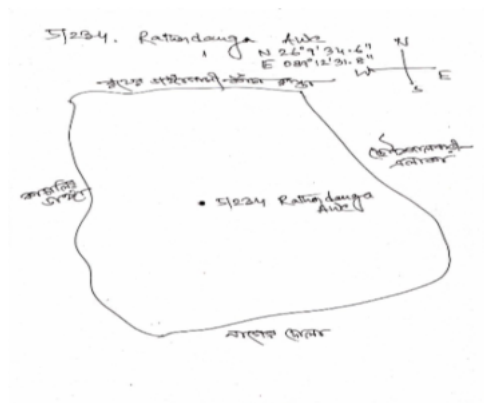

Nazri Naksha