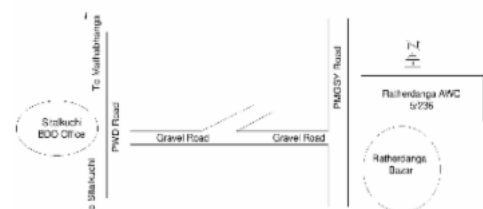

নির্বাচক নিবন্ধন আধিকারিকের স্বাক্ষর

Nazri Naksha

Google Map View

Polling Station Building Front View

Polling Station Front View

Cad View

Key MAP View

1 নাম : রুপা খাতুন পিতার নাম: তাপিতামুদ মিয়া বাড়ির নং : এন0144 বয়স : 23 লিঙ্গ : মহিলা	YSL2743052 ফটো উপলব্ধ	2 নাম : রুহুল মিয়া পিতার নাম: আব্দুল হক মিয়া বাড়ির নং : এন0054 বয়স : 25 লিঙ্গ : পুরুষ	YSL2832012 ফটো উপলব্ধ	3 নাম : কপূর উদ্দিন মিয়া পিতার নাম: কালিমুদ্দিন মিয়া বাড়ির নং : n0183 বয়স : 61 লিঙ্গ : পুরুষ	YSL2654606 ফটো উপলব্ধ
4 নাম : আলিয়া খাতুন স্বামীর নাম: একরামুল মিয়া বাড়ির নং : এন00168 বয়স : 25 লিঙ্গ : মহিলা	YSL2696094 ফটো উপলব্ধ	5 নাম : মাসরুল হোসেন পিতার নাম: টোপারজল মিয়া বাড়ির নং : N0063 বয়স : 26 লিঙ্গ : পুরুষ	YSL2635589 ফটো উপলব্ধ	6 নাম : মজিবনবিবি স্বামীর নাম: মহম্মদ বাড়ির নং : n0073 বয়স : 65 লিঙ্গ : মহিলা	YSL2847911 ফটো উপলব্ধ
7 নাম : জামিনুর মিয়া পিতার নাম: কালিমুদ্দিন মিয়া বাড়ির নং : এন0183 বয়স : 28 লিঙ্গ : পুরুষ	YSL2696235 ফটো উপলব্ধ	8 নাম : শিউলী খাতুন স্বামীর নাম: রাসিদ মিয়া বাড়ির নং : এন0196 বয়স : 26 লিঙ্গ : মহিলা	YSL2959948 ফটো উপলব্ধ	9 নাম : হোসেন আলী মিয়া পিতার নাম: আব্দুল হাম্মদ বাড়ির নং : এন0182 বয়স : 28 লিঙ্গ : পুরুষ	YSL2467785 ফটো উপলব্ধ
10 নাম : আব্দুলহক পিতার নাম: ইছমুদ্দিন বাড়ির নং : n0171 বয়স : 58 লিঙ্গ : পুরুষ	YSL2847929 ফটো উপলব্ধ	11 নাম : সহিদুল ইসলাম খন্দকার পিতার নাম: জহির আলি খন্দকার বাড়ির নং : n0069 বয়স : 31 লিঙ্গ : পুরুষ	YSL2224558 ফটো উপলব্ধ	12 নাম : হাসিনা বিবি স্বামীর নাম: ফজল হক বাড়ির নং : n0145 বয়স : 38 লিঙ্গ : মহিলা	YSL1533082 ফটো উপলব্ধ
13 নাম : ছাইয়েদুল পিতার নাম: আব্দুল হাই মিয়া বাড়ির নং : n0239 বয়স : 42 লিঙ্গ : পুরুষ	YSL1986181 ফটো উপলব্ধ	14 নাম : আজিজুল রহমান পিতার নাম: আজিব মিয়া বাড়ির নং : এন0073 বয়স : 23 লিঙ্গ : পুরুষ	YSL2696060 ফটো উপলব্ধ	15 নাম : লায়লী বিবি স্বামীর নাম: মজিবুল মিয়া বাড়ির নং : n0134 বয়স : 57 লিঙ্গ : মহিলা	YSL2755734 ফটো উপলব্ধ
16 নাম : রাহুল মিয়া পিতার নাম: আব্দুল বকর মিয়া বাড়ির নং : এন0187 বয়স : 23 লিঙ্গ : পুরুষ	YSL2695575 ফটো উপলব্ধ	17 নাম : সহীদুল মিয়া পিতার নাম: সামসের মিয়া বাড়ির নং : এন0045 বয়স : 25 লিঙ্গ : পুরুষ	YSL2832004 ফটো উপলব্ধ	18 নাম : রফিকুল আলম পিতার নাম: আইনুদ্দিন মিয়া বাড়ির নং : এন0149 বয়স : 23 লিঙ্গ : পুরুষ	YSL2695997 ফটো উপলব্ধ
19 নাম : হাফিজুল মিয়া পিতার নাম: তরিকুদ্দিন মিয়া বাড়ির নং : n0195 বয়স : 21 লিঙ্গ : পুরুষ	LPC2601649 ফটো উপলব্ধ	20 নাম : দেলজান বিবি স্বামীর নাম: নব্বয়ার মিয়া বাড়ির নং : এন123 বয়স : 25 লিঙ্গ : মহিলা	YSL2695948 ফটো উপলব্ধ	21 নাম : সফিকুল মিয়া পিতার নাম: আব্দার মিয়া বাড়ির নং : n0168 বয়স : 42 লিঙ্গ : পুরুষ	YSL1533835 ফটো উপলব্ধ
22 নাম : ছামিনুর মিয়া পিতার নাম: অহম্মদ মিয়া বাড়ির নং : শীতলকুচি বয়স : 24 লিঙ্গ : পুরুষ	YSL2898674 ফটো উপলব্ধ	23 নাম : আহিদুল মিয়া পিতার নাম: আব্দুল মিয়া বাড়ির নং : n0218 বয়স : 40 লিঙ্গ : পুরুষ	YSL1533827 ফটো উপলব্ধ	24 নাম : লিলিফা বিবি স্বামীর নাম: জয়নাল বাড়ির নং : n0169 বয়স : 55 লিঙ্গ : মহিলা	YSL2520963 ফটো উপলব্ধ
25 নাম : রহিমাবিবি স্বামীর নাম: শুরুরামুদ বাড়ির নং : n0012 বয়স : 66 লিঙ্গ : মহিলা	WB/01/002/621249 ফটো উপলব্ধ	26 নাম : আমেনাবিবি স্বামীর নাম: আব্দুল মিয়া বাড়ির নং : n0176 বয়স : 61 লিঙ্গ : মহিলা	YSL2905396 ফটো উপলব্ধ	27 নাম : রেনু বেগুয়া স্বামীর নাম: রহমান মিয়া বাড়ির নং : n0137 বয়স : 55 লিঙ্গ : মহিলা	YSL2521136 ফটো উপলব্ধ
28 নাম : ফিরোজ হোসেন পিতার নাম: আজল মিয়া বাড়ির নং : এন0138 বয়স : 21 লিঙ্গ : পুরুষ	YSL2695898 ফটো উপলব্ধ	29 নাম : সরপদ্দিন মিয়া পিতার নাম: কালিমুদ্দিন মিয়া বাড়ির নং : n0183 বয়স : 53 লিঙ্গ : পুরুষ	YSL2654655 ফটো উপলব্ধ	30 নাম : জোহেরা স্বামীর নাম: আব্দুলগফুর বাড়ির নং : n0012 বয়স : 61 লিঙ্গ : মহিলা	WB/01/002/621406 ফটো উপলব্ধ