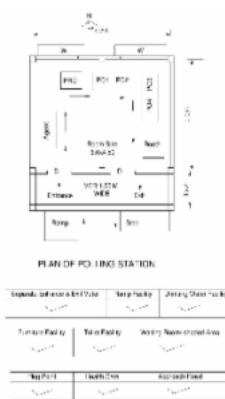

নির্বাচক নিবন্ধন আধিকারিকের স্বাক্ষর

Nazri Naksha

Google Map View

Polling Station Building Front View

Polling Station Front View

Cad View

Key MAP View

1 নাম : রুপা খাতুন পিতার নাম: তাপিতামুদ মিয়া বাড়ির নং : এন0144 বয়স : 23 লিঙ্গ : মহিলা	YSL2743052 ফটো উপলব্ধ	2 নাম : রুহুল মিয়া পিতার নাম: আব্দুল হক মিয়া বাড়ির নং : এন0054 বয়স : 25 লিঙ্গ : পুরুষ	YSL2832012 ফটো উপলব্ধ	3 নাম : কপূর উদ্দিন মিয়া পিতার নাম: কালিমুদ্দিন মিয়া বাড়ির নং : n0183 বয়স : 61 লিঙ্গ : পুরুষ	YSL2654606 ফটো উপলব্ধ
4 নাম : আলিয়া খাতুন স্বামীর নাম: একরামুল মিয়া বাড়ির নং : এন00168 বয়স : 25 লিঙ্গ : মহিলা	YSL2696094 ফটো উপলব্ধ	5 নাম : মাসরুল হোসেন পিতার নাম: টোপারজল মিয়া বাড়ির নং : N0063 বয়স : 26 লিঙ্গ : পুরুষ	YSL2635589 ফটো উপলব্ধ	6 নাম : মজিবনবিবি স্বামীর নাম: মহম্মদ বাড়ির নং : n0073 বয়স : 65 লিঙ্গ : মহিলা	YSL2847911 ফটো উপলব্ধ
7 নাম : জামিনুর মিয়া পিতার নাম: কালিমুদ্দিন মিয়া বাড়ির নং : এন0183 বয়স : 28 লিঙ্গ : পুরুষ	YSL2696235 ফটো উপলব্ধ	8 নাম : শিউলী খাতুন স্বামীর নাম: রাসিদ মিয়া বাড়ির নং : এন0196 বয়স : 26 লিঙ্গ : মহিলা	YSL2959948 ফটো উপলব্ধ	9 নাম : হোসেন আলী মিয়া পিতার নাম: আব্দুল হাম্মদ বাড়ির নং : এন0182 বয়স : 28 লিঙ্গ : পুরুষ	YSL2467785 ফটো উপলব্ধ
10 নাম : আব্দুলহক পিতার নাম: ইছমুদ্দিন বাড়ির নং : n0171 বয়স : 58 লিঙ্গ : পুরুষ	YSL2847929 ফটো উপলব্ধ	11 নাম : সহিদুল ইসলাম খন্দকার পিতার নাম: জহির আলি খন্দকার বাড়ির নং : n0069 বয়স : 31 লিঙ্গ : পুরুষ	YSL2224558 ফটো উপলব্ধ	12 নাম : হাসিনা বিবি স্বামীর নাম: ফজল হক বাড়ির নং : n0145 বয়স : 38 লিঙ্গ : মহিলা	YSL1533082 ফটো উপলব্ধ
13 নাম : ছাইয়েদুল পিতার নাম: আব্দুল হাই মিয়া বাড়ির নং : n0239 বয়স : 42 লিঙ্গ : পুরুষ	YSL1986181 ফটো উপলব্ধ	14 নাম : আজিজুল রহমান পিতার নাম: আজিব মিয়া বাড়ির নং : এন0073 বয়স : 23 লিঙ্গ : পুরুষ	YSL2696060 ফটো উপলব্ধ	15 নাম : লায়লী বিবি স্বামীর নাম: মজিবুল মিয়া বাড়ির নং : n0134 বয়স : 57 লিঙ্গ : মহিলা	YSL2755734 ফটো উপলব্ধ
16 নাম : রাহুল মিয়া পিতার নাম: আব্দুল বকর মিয়া বাড়ির নং : এন0187 বয়স : 23 লিঙ্গ : পুরুষ	YSL2695575 ফটো উপলব্ধ	17 নাম : সহীদুল মিয়া পিতার নাম: সামসের মিয়া বাড়ির নং : এন0045 বয়স : 25 লিঙ্গ : পুরুষ	YSL2832004 ফটো উপলব্ধ	18 নাম : রফিকুল আলম পিতার নাম: আইনুদ্দিন মিয়া বাড়ির নং : এন0149 বয়স : 23 লিঙ্গ : পুরুষ	YSL2695997 ফটো উপলব্ধ
19 নাম : হাফিজুল মিয়া পিতার নাম: তরিকুদ্দিন মিয়া বাড়ির নং : n0195 বয়স : 21 লিঙ্গ : পুরুষ	LPC2601649 ফটো উপলব্ধ	20 নাম : দেলজান বিবি স্বামীর নাম: নব্বয়ার মিয়া বাড়ির নং : এন123 বয়স : 25 লিঙ্গ : মহিলা	YSL2695948 ফটো উপলব্ধ	21 নাম : সফিকুল মিয়া পিতার নাম: আব্দার মিয়া বাড়ির নং : n0168 বয়স : 42 লিঙ্গ : পুরুষ	YSL1533835 ফটো উপলব্ধ
22 নাম : ছামিনুর মিয়া পিতার নাম: অহম্মদ মিয়া বাড়ির নং : শীতলকুচি বয়স : 24 লিঙ্গ : পুরুষ	YSL2898674 ফটো উপলব্ধ	23 নাম : আহিদুল মিয়া পিতার নাম: আব্দুল মিয়া বাড়ির নং : n0218 বয়স : 40 লিঙ্গ : পুরুষ	YSL1533827 ফটো উপলব্ধ	24 নাম : লিলিফা বিবি স্বামীর নাম: জয়নাল বাড়ির নং : n0169 বয়স : 55 লিঙ্গ : মহিলা	YSL2520963 ফটো উপলব্ধ
25 নাম : রহিমাবিবি স্বামীর নাম: শুরুরামুদ বাড়ির নং : n0012 বয়স : 66 লিঙ্গ : মহিলা	WB/01/002/621249 ফটো উপলব্ধ	26 নাম : আমেনাবিবি স্বামীর নাম: আব্দুল মিয়া বাড়ির নং : n0176 বয়স : 61 লিঙ্গ : মহিলা	YSL2905396 ফটো উপলব্ধ	27 নাম : রেনু বেগুয়া স্বামীর নাম: রহমান মিয়া বাড়ির নং : n0137 বয়স : 55 লিঙ্গ : মহিলা	YSL2521136 ফটো উপলব্ধ
28 নাম : ফিরোজ হোসেন পিতার নাম: আজল মিয়া বাড়ির নং : এন0138 বয়স : 21 লিঙ্গ : পুরুষ	YSL2695898 ফটো উপলব্ধ	29 নাম : সরপদ্দিন মিয়া পিতার নাম: কালিমুদ্দিন মিয়া বাড়ির নং : n0183 বয়স : 53 লিঙ্গ : পুরুষ	YSL2654655 ফটো উপলব্ধ	30 নাম : জোহেরা স্বামীর নাম: আব্দুলগফুর বাড়ির নং : n0012 বয়স : 61 লিঙ্গ : মহিলা	WB/01/002/621406 ফটো উপলব্ধ