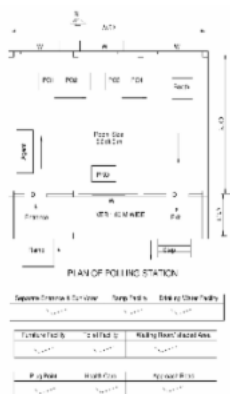

নির্বাচক নিবন্ধন আধিকারিকের স্বাক্ষর

Nazri Naksha

Google Map View

Polling Station Building Front View

Polling Station Front View

Cad View

Key MAP View

1	YSL2945145	নাম : খবির হোসেন পিতার নাম: সরবুদ্দিন মিয়া বাড়ির নং : n0025 বয়স : 50 লিঙ্গ : পুরুষ	ফটো উপলব্ধ	2	YSL2467116	নাম : ইয়ানুর মিয়া পিতার নাম: ফজলে মিয়া বাড়ির নং : এন0157 বয়স : 25 লিঙ্গ : পুরুষ	ফটো উপলব্ধ	3	YSL3143781	নাম : মিয়া রপিকুল পিতার নাম: আকাসউদ্দিন বাড়ির নং : n0003 বয়স : 63 লিঙ্গ : পুরুষ	ফটো উপলব্ধ
4	YSL2637221	নাম : শেউলী পারভীন পিতার নাম: সহিদার মিয়া বাড়ির নং : n0144 বয়স : 29 লিঙ্গ : মহিলা	ফটো উপলব্ধ	5	YSL2752913	নাম : সাহেরা বিবি স্বামীর নাম: খাতাব মিয়া বাড়ির নং : n0026 বয়স : 66 লিঙ্গ : মহিলা	ফটো উপলব্ধ	6	YSL2638013	নাম : রুহুল মিয়া পিতার নাম: নুরজামান মিয়া বাড়ির নং : n0006 বয়স : 26 লিঙ্গ : পুরুষ	ফটো উপলব্ধ
7	YSL2480713	নাম : খয়রুল ইসলাম পিতার নাম: সুকার আলি বাড়ির নং : এন0161 বয়স : 30 লিঙ্গ : পুরুষ	ফটো উপলব্ধ	8	YSL2945129	নাম : মর্জিনা বিবি স্বামীর নাম: খবির হোসেন বাড়ির নং : n0025 বয়স : 51 লিঙ্গ : মহিলা	ফটো উপলব্ধ	9	YSL2858223	নাম : রাহুল মিয়া পিতার নাম: মছুব মিয়া বাড়ির নং : এন0000 বয়স : 21 লিঙ্গ : পুরুষ	ফটো উপলব্ধ
10	YSL2521334	নাম : জোহরা বিবি স্বামীর নাম: শুকার বাড়ির নং : n0161 বয়স : 58 লিঙ্গ : মহিলা	ফটো উপলব্ধ	11	YSL2132587	নাম : আর্জিনা বিবি স্বামীর নাম: সহিদুল মিয়া বাড়ির নং : n0139 বয়স : 31 লিঙ্গ : মহিলা	ফটো উপলব্ধ	12	YSL2457885	নাম : নূর ইসলাম মিয়া পিতার নাম: আমিন মিয়া বাড়ির নং : এন0008 বয়স : 25 লিঙ্গ : পুরুষ	ফটো উপলব্ধ
13	YSL2823938	নাম : আকলিমা বিবি স্বামীর নাম: আমির হোসেন মিয়া বাড়ির নং : এন0137 বয়স : 34 লিঙ্গ : মহিলা	ফটো উপলব্ধ	14	YSL2637106	নাম : সাহারুপ আলম পিতার নাম: ইয়াকুব মিয়া বাড়ির নং : N0039 বয়স : 26 লিঙ্গ : পুরুষ	ফটো উপলব্ধ	15	YSL2785160	নাম : সাহানুর আলম পিতার নাম: লুতফর মিয়া বাড়ির নং : এন0010 বয়স : 22 লিঙ্গ : পুরুষ	ফটো উপলব্ধ
16	YSL2225134	নাম : ইয়াসিন মিয়া পিতার নাম: ফজলে মিয়া বাড়ির নং : n0157 বয়স : 29 লিঙ্গ : পুরুষ	ফটো উপলব্ধ	17	YSL2891992	নাম : ওমর ফারুক পিতার নাম: আবদুল রাশিদ মিয়া বাড়ির নং : এন0027 বয়স : 25 লিঙ্গ : পুরুষ	ফটো উপলব্ধ	18	LPC1445089	নাম : আঞ্জু বিবি স্বামীর নাম: ফজলে মিয়া বাড়ির নং : n0025 বয়স : 39 লিঙ্গ : মহিলা	ফটো উপলব্ধ
19	YSL2696599	নাম : ফারমিনা খাতুন স্বামীর নাম: সাকিম মিয়া বাড়ির নং : এন0025 বয়স : 25 লিঙ্গ : মহিলা	ফটো উপলব্ধ	20	YSL1843739	নাম : পল্লবী বর্মন পিতার নাম: রবীন্দ্র নাথ বর্মন বাড়ির নং : এন0094 বয়স : 31 লিঙ্গ : মহিলা	ফটো উপলব্ধ	21	YSL2637080	নাম : পারবিনা বিবি স্বামীর নাম: আনাকুল মিয়া বাড়ির নং : N0138 বয়স : 27 লিঙ্গ : মহিলা	ফটো উপলব্ধ
22	YSL2457869	নাম : সাকিম মিয়া পিতার নাম: জামেদুল মিয়া বাড়ির নং : n0099 বয়স : 26 লিঙ্গ : পুরুষ	ফটো উপলব্ধ	23	LPC2189504	নাম : মোহাম্মদ কাসেম মিয়া পিতার নাম: হজরত মিয়া বাড়ির নং : n0154 বয়স : 43 লিঙ্গ : পুরুষ	ফটো উপলব্ধ	24	YSL2457877	নাম : সহিম মিয়া পিতার নাম: আব্বাস মিয়া বাড়ির নং : এন0099 বয়স : 26 লিঙ্গ : পুরুষ	ফটো উপলব্ধ
25	YSL2638062	নাম : আসরাফুল মিয়া পিতার নাম: নূর ইসলাম বাড়ির নং : n0006 বয়স : 25 লিঙ্গ : পুরুষ	ফটো উপলব্ধ	26	YSL2369528	নাম : খরশিদ আলম মিয়া পিতার নাম: রাহিম বকস মিয়া বাড়ির নং : n0024 বয়স : 23 লিঙ্গ : পুরুষ	ফটো উপলব্ধ	27	YSL2637189	নাম : রাহুল মিয়া পিতার নাম: নুরজামান মিয়া বাড়ির নং : n0006 বয়স : 27 লিঙ্গ : পুরুষ	ফটো উপলব্ধ
28	LPC2658284	নাম : আমিনা বিবি স্বামীর নাম: আলোচ মিয়া বাড়ির নং : n0029 বয়স : 37 লিঙ্গ : মহিলা	ফটো উপলব্ধ	29	YSL2696656	নাম : মমিনুর মিয়া পিতার নাম: নাজির মিয়া বাড়ির নং : এন064 বয়স : 25 লিঙ্গ : পুরুষ	ফটো উপলব্ধ	30	YSL2614873	নাম : আহিলা বিবি স্বামীর নাম: আফজাল বাড়ির নং : n0047 বয়স : 52 লিঙ্গ : মহিলা	ফটো উপলব্ধ