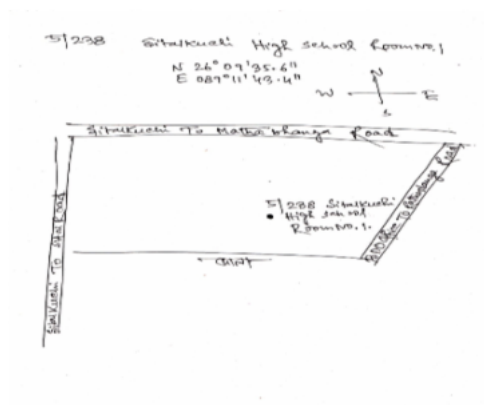

Nazri Naksha