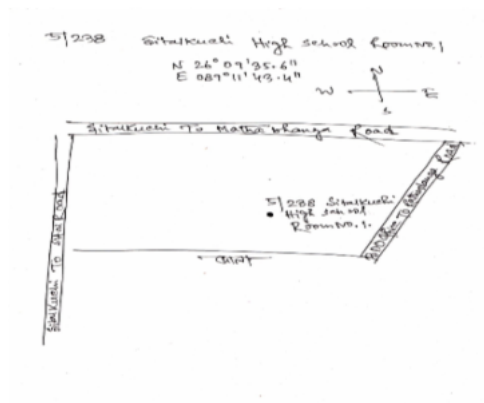

Nazri Naksha