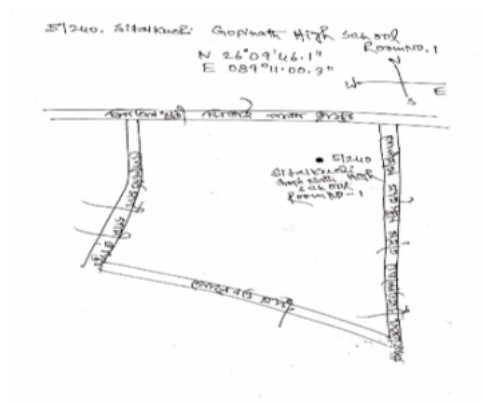

Nazri Naksha