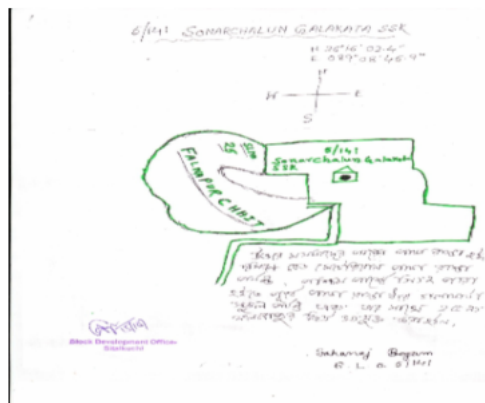

Nazri Naksha