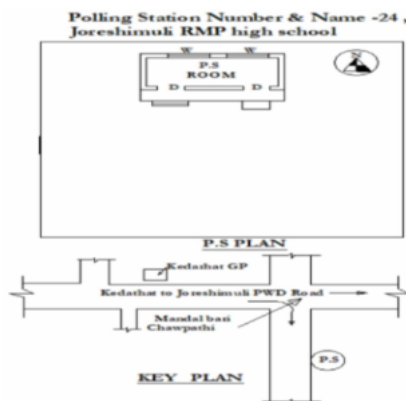

নির্বাচক নিবন্ধন আধিকারিকের স্বাক্ষর

Nazri Naksha

Google Map View

Polling Station Building Front View

Polling Station Front View

Cad View

Key MAP View

1 নাম : আজিবুল হক পিতার নাম: মকতেজুল মিয়া বাড়ির নং : জোড়শিমুলী বয়স : 24 লিঙ্গ : পুরুষ	YSL2577005 ফটো উপলব্ধ	2 নাম : মনছুর আলী পিতার নাম: সমসের আলি বাড়ির নং : এন0098 বয়স : 66 লিঙ্গ : পুরুষ	YSL2494920 ফটো উপলব্ধ	3 নাম : অশ্বিনা বেগম স্বামীর নাম: মনছুর আলি বাড়ির নং : এন0098 বয়স : 36 লিঙ্গ : মহিলা	YSL1435635 ফটো উপলব্ধ
4 নাম : রুবেল ইসলাম পিতার নাম: মনসুর আলি বাড়ির নং : এন0098 বয়স : 27 লিঙ্গ : পুরুষ	YSL2282598 ফটো উপলব্ধ	5 নাম : খতিমন বেওয়া স্বামীর নাম: বচির বাড়ির নং : n0198 বয়স : 83 লিঙ্গ : মহিলা	WB/03/001/015729 ফটো উপলব্ধ	6 নাম : খতিয়ার রহমান পিতার নাম: বচির বাড়ির নং : n0198 বয়স : 60 লিঙ্গ : পুরুষ	YSL2970754 ফটো উপলব্ধ
7 নাম : সাহেজা বিবি স্বামীর নাম: খতিয়ার বাড়ির নং : n0198 বয়স : 53 লিঙ্গ : মহিলা	WB/03/001/015726 ফটো উপলব্ধ	8 নাম : জনাব আলী পিতার নাম: এজারুদ্দিন বাড়ির নং : n0256 বয়স : 63 লিঙ্গ : পুরুষ	WB/03/001/018632 ফটো উপলব্ধ	9 নাম : আলিমন বিবি স্বামীর নাম: জনাপ আলি বাড়ির নং : n0345 বয়স : 61 লিঙ্গ : মহিলা	HJK2381572 ফটো উপলব্ধ
10 নাম : মনফুল বিবি স্বামীর নাম: তছিরুদ্দিন মিয়া বাড়ির নং : n0348 বয়স : 71 লিঙ্গ : মহিলা	HJK2381606 ফটো উপলব্ধ	11 নাম : নুরিনা বিবি স্বামীর নাম: আমিনুল মিয়া বাড়ির নং : n0349 বয়স : 56 লিঙ্গ : মহিলা	HJK2381614 ফটো উপলব্ধ	12 নাম : আব্দুর রহিম পিতার নাম: মহিরুদ্দিন মিয়া বাড়ির নং : n0099 বয়স : 38 লিঙ্গ : পুরুষ	HJK2508935 ফটো উপলব্ধ
13 নাম : রিনা খাতুন স্বামীর নাম: আব্দুর রহিম বাড়ির নং : n0099 বয়স : 33 লিঙ্গ : মহিলা	YSL2036325 ফটো উপলব্ধ	14 নাম : জব্বার আলী পিতার নাম: নমরুদ্দিন বাড়ির নং : n0154 বয়স : 69 লিঙ্গ : পুরুষ	WB/03/001/015170 ফটো উপলব্ধ	15 নাম : অহিমা বিবি স্বামীর নাম: জব্বার বাড়ির নং : n0154 বয়স : 61 লিঙ্গ : মহিলা	WB/03/001/015141 ফটো উপলব্ধ
16 নাম : সেরাজুল মিয়া পিতার নাম: হবিবর বাড়ির নং : n0156 বয়স : 54 লিঙ্গ : পুরুষ	YSL3105731 ফটো উপলব্ধ	17 নাম : আচেমা খাতুন স্বামীর নাম: সেরাজুল হক বাড়ির নং : n0156 বয়স : 44 লিঙ্গ : মহিলা	HJK2187995 ফটো উপলব্ধ	18 নাম : রাশিদুল মিয়া পিতার নাম: সেরাজুল মিয়া বাড়ির নং : এন0148 বয়স : 24 লিঙ্গ : পুরুষ	YSL2576916 ফটো উপলব্ধ
19 নাম : আছিমন বিবি স্বামীর নাম: আলাউদ্দিন মিয়া বাড়ির নং : n0350 বয়স : 66 লিঙ্গ : মহিলা	HJK2381622 ফটো উপলব্ধ	20 নাম : আলমগির আলম পিতার নাম: মোজাম্মেল মিয়া বাড়ির নং : n0176 বয়স : 29 লিঙ্গ : পুরুষ	YSL2146009 ফটো উপলব্ধ	21 নাম : সাহাবুল মিয়া পিতার নাম: জনাব আলি মিয়া বাড়ির নং : n0256 বয়স : 27 লিঙ্গ : পুরুষ	YSL2384709 ফটো উপলব্ধ
22 নাম : কুকীলা পূর্বিন পিতার নাম: কহীরজামাল মিয়া বাড়ির নং : জোড়শিমুলী বয়স : 28 লিঙ্গ : মহিলা	YSL2774248 ফটো উপলব্ধ	23 নাম : খয়বর হোসেন মিয়া পিতার নাম: চাদমামুদ মিয়া বাড়ির নং : n0171 বয়স : 58 লিঙ্গ : পুরুষ	YSL2594943 ফটো উপলব্ধ	24 নাম : বসুমতী অধিকারী স্বামীর নাম: গিরীশচন্দ্র অধিকারী বাড়ির নং : n0245 বয়স : 66 লিঙ্গ : মহিলা	YSL2855302 ফটো উপলব্ধ
25 নাম : প্রসেনজিৎ অধিকারী পিতার নাম: গিরীশ চন্দ্র অধিকারী বাড়ির নং : n0245 বয়স : 41 লিঙ্গ : পুরুষ	HJK2471449 ফটো উপলব্ধ	26 নাম : ইন্দ্রজিত অধিকারী পিতার নাম: গিরীশ চন্দ্র অধিকারী বাড়ির নং : n0245 বয়স : 31 লিঙ্গ : পুরুষ	YSL2036499 ফটো উপলব্ধ	27 নাম : হাফিজ আলম পিতার নাম: সামসুল হুদা আলি বাড়ির নং : এন0100 বয়স : 25 লিঙ্গ : পুরুষ	YSL2577104 ফটো উপলব্ধ
28 নাম : নুরজাহান বিবি স্বামীর নাম: আবুতাহের মিয়া বাড়ির নং : n0099 বয়স : 42 লিঙ্গ : মহিলা	HJK2187953 ফটো উপলব্ধ	29 নাম : সহিদার আলী পিতার নাম: খতিয়ার রহমান বাড়ির নং : n0198 বয়স : 27 লিঙ্গ : পুরুষ	YSL2282663 ফটো উপলব্ধ	30 নাম : রত্না রায় পিতার নাম: প্রেমানন্দ রায় বাড়ির নং : এন000 বয়স : 29 লিঙ্গ : মহিলা	SKW1969203 ফটো উপলব্ধ