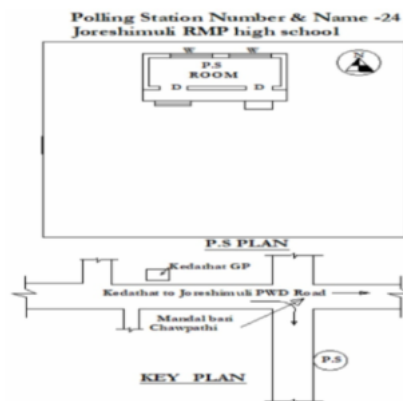

নির্বাচক নিবন্ধন আধিকারিকের স্বাক্ষর

Nazri Naksha

Google Map View

Polling Station Building Front View

Polling Station Front View

Cad View

Key MAP View

1 নাম : আজিবুল হক পিতার নাম: মকতেজুল মিয়া বাড়ির নং : জোড়শিমুলী বয়স : 24 লিঙ্গ : পুরুষ	YSL2577005 ফটো উপলব্ধ	2 নাম : মনছুর আলী পিতার নাম: সমসের আলি বাড়ির নং : এন0098 বয়স : 66 লিঙ্গ : পুরুষ	YSL2494920 ফটো উপলব্ধ	3 নাম : অশ্বিনা বেগম স্বামীর নাম: মনছুর আলি বাড়ির নং : এন0098 বয়স : 36 লিঙ্গ : মহিলা	YSL1435635 ফটো উপলব্ধ
4 নাম : রুবেল ইসলাম পিতার নাম: মনসুর আলি বাড়ির নং : এন0098 বয়স : 27 লিঙ্গ : পুরুষ	YSL2282598 ফটো উপলব্ধ	5 নাম : খতিমন বেওয়া স্বামীর নাম: বচির বাড়ির নং : n0198 বয়স : 83 লিঙ্গ : মহিলা	WB/03/001/015729 ফটো উপলব্ধ	6 নাম : খতিয়ার রহমান পিতার নাম: বচির বাড়ির নং : n0198 বয়স : 60 লিঙ্গ : পুরুষ	YSL2970754 ফটো উপলব্ধ
7 নাম : সাহেজা বিবি স্বামীর নাম: খতিয়ার বাড়ির নং : n0198 বয়স : 53 লিঙ্গ : মহিলা	WB/03/001/015726 ফটো উপলব্ধ	8 নাম : জনাব আলী পিতার নাম: এজারুদ্দিন বাড়ির নং : n0256 বয়স : 63 লিঙ্গ : পুরুষ	WB/03/001/018632 ফটো উপলব্ধ	9 নাম : আলিমন বিবি স্বামীর নাম: জনাপ আলি বাড়ির নং : n0345 বয়স : 61 লিঙ্গ : মহিলা	HJK2381572 ফটো উপলব্ধ
10 নাম : মনফুল বিবি স্বামীর নাম: তছিরুদ্দিন মিয়া বাড়ির নং : n0348 বয়স : 71 লিঙ্গ : মহিলা	HJK2381606 ফটো উপলব্ধ	11 নাম : নুরিনা বিবি স্বামীর নাম: আমিনুল মিয়া বাড়ির নং : n0349 বয়স : 56 লিঙ্গ : মহিলা	HJK2381614 ফটো উপলব্ধ	12 নাম : আব্দুর রহিম পিতার নাম: মহিরুদ্দিন মিয়া বাড়ির নং : n0099 বয়স : 38 লিঙ্গ : পুরুষ	HJK2508935 ফটো উপলব্ধ
13 নাম : রিনা খাতুন স্বামীর নাম: আব্দুর রহিম বাড়ির নং : n0099 বয়স : 33 লিঙ্গ : মহিলা	YSL2036325 ফটো উপলব্ধ	14 নাম : জব্বার আলী পিতার নাম: নমরুদ্দিন বাড়ির নং : n0154 বয়স : 69 লিঙ্গ : পুরুষ	WB/03/001/015170 ফটো উপলব্ধ	15 নাম : অহিমা বিবি স্বামীর নাম: জব্বার বাড়ির নং : n0154 বয়স : 61 লিঙ্গ : মহিলা	WB/03/001/015141 ফটো উপলব্ধ
16 নাম : সেরাজুল মিয়া পিতার নাম: হবিবর বাড়ির নং : n0156 বয়স : 54 লিঙ্গ : পুরুষ	YSL3105731 ফটো উপলব্ধ	17 নাম : আচেমা খাতুন স্বামীর নাম: সেরাজুল হক বাড়ির নং : n0156 বয়স : 44 লিঙ্গ : মহিলা	HJK2187995 ফটো উপলব্ধ	18 নাম : রাশিদুল মিয়া পিতার নাম: সেরাজুল মিয়া বাড়ির নং : এন0148 বয়স : 24 লিঙ্গ : পুরুষ	YSL2576916 ফটো উপলব্ধ
19 নাম : আছিমন বিবি স্বামীর নাম: আলাউদ্দিন মিয়া বাড়ির নং : n0350 বয়স : 66 লিঙ্গ : মহিলা	HJK2381622 ফটো উপলব্ধ	20 নাম : আলমগির আলম পিতার নাম: মোজাম্মেল মিয়া বাড়ির নং : n0176 বয়স : 29 লিঙ্গ : পুরুষ	YSL2146009 ফটো উপলব্ধ	21 নাম : সাহাবুল মিয়া পিতার নাম: জনাব আলি মিয়া বাড়ির নং : n0256 বয়স : 27 লিঙ্গ : পুরুষ	YSL2384709 ফটো উপলব্ধ
22 নাম : কুকীলা পূর্বিন পিতার নাম: কহীরজামাল মিয়া বাড়ির নং : জোড়শিমুলী বয়স : 28 লিঙ্গ : মহিলা	YSL2774248 ফটো উপলব্ধ	23 নাম : খয়বর হোসেন মিয়া পিতার নাম: চাদমামুদ মিয়া বাড়ির নং : n0171 বয়স : 58 লিঙ্গ : পুরুষ	YSL2594943 ফটো উপলব্ধ	24 নাম : বসুমতী অধিকারী স্বামীর নাম: গিরীশচন্দ্র অধিকারী বাড়ির নং : n0245 বয়স : 66 লিঙ্গ : মহিলা	YSL2855302 ফটো উপলব্ধ
25 নাম : প্রসেনজিৎ অধিকারী পিতার নাম: গিরীশ চন্দ্র অধিকারী বাড়ির নং : n0245 বয়স : 41 লিঙ্গ : পুরুষ	HJK2471449 ফটো উপলব্ধ	26 নাম : ইন্দ্রজিত অধিকারী পিতার নাম: গিরীশ চন্দ্র অধিকারী বাড়ির নং : n0245 বয়স : 31 লিঙ্গ : পুরুষ	YSL2036499 ফটো উপলব্ধ	27 নাম : হাফিজ আলম পিতার নাম: সামসুল হুদা আলি বাড়ির নং : এন0100 বয়স : 25 লিঙ্গ : পুরুষ	YSL2577104 ফটো উপলব্ধ
28 নাম : নুরজাহান বিবি স্বামীর নাম: আবুতাহের মিয়া বাড়ির নং : n0099 বয়স : 42 লিঙ্গ : মহিলা	HJK2187953 ফটো উপলব্ধ	29 নাম : সহিদার আলী পিতার নাম: খতিয়ার রহমান বাড়ির নং : n0198 বয়স : 27 লিঙ্গ : পুরুষ	YSL2282663 ফটো উপলব্ধ	30 নাম : রত্না রায় পিতার নাম: প্রেমানন্দ রায় বাড়ির নং : এন000 বয়স : 29 লিঙ্গ : মহিলা	SKW1969203 ফটো উপলব্ধ