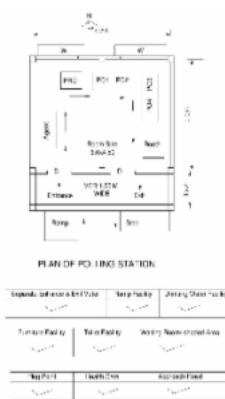

নির্বাচক নিবন্ধন আধিকারিকের স্বাক্ষর

Nazri Naksha

Google Map View

Polling Station Building Front View

Polling Station Front View

Cad View

Key MAP View

1 নাম : রহিজুল মিয়া পিতার নাম : মহম্মত আলি বাড়ির নং : নং: 012 বয়স : 23 লিঙ্গ : পুরুষ	YSL2920643 ফটো উপলব্ধ	2 নাম : নুরজাহান বেওয়া স্বামীর নাম : এসাদ মিয়া বাড়ির নং : n0111 বয়স : 74 লিঙ্গ : মহিলা	YSL2538213 ফটো উপলব্ধ	3 নাম : নবিয়া খাতুন স্বামীর নাম : আলিপজল মিয়া বাড়ির নং : এন0046 বয়স : 48 লিঙ্গ : মহিলা	LPC2345270 ফটো উপলব্ধ
4 নাম : জেলাল বেগম পিতার নাম : মজিবর মিয়া বাড়ির নং : n0111 বয়স : 33 লিঙ্গ : পুরুষ	YSL1540210 ফটো উপলব্ধ	5 নাম : জাহেদুল মিয়া পিতার নাম : মরব মিয়া বাড়ির নং : 01 বয়স : 26 লিঙ্গ : পুরুষ	YSL2921641 ফটো উপলব্ধ	6 নাম : ইদ্রিস মিয়া পিতার নাম : কাদের মিয়া বাড়ির নং : এন012 বয়স : 35 লিঙ্গ : পুরুষ	YSL2876605 ফটো উপলব্ধ
7 নাম : ফতেমা বিবি স্বামীর নাম : আবেদ আলী মিয়া বাড়ির নং : n0111 বয়স : 60 লিঙ্গ : মহিলা	YSL2529287 ফটো উপলব্ধ	8 নাম : কপিল মিয়া পিতার নাম : জাবের আলি বাড়ির নং : n0099 বয়স : 65 লিঙ্গ : পুরুষ	YSL2564805 ফটো উপলব্ধ	9 নাম : জামেদুল মিয়া পিতার নাম : বেলাল মিয়া বাড়ির নং : এন033 বয়স : 31 লিঙ্গ : পুরুষ	YSL2920635 ফটো উপলব্ধ
10 নাম : অউয়াল মিয়া পিতার নাম : ইয়ামদীন মিয়া বাড়ির নং : এন0036 বয়স : 26 লিঙ্গ : পুরুষ	YSL2701035 ফটো উপলব্ধ	11 নাম : জরিলা বিবি স্বামীর নাম : জয়নাল মিয়া বাড়ির নং : n0016 বয়স : 61 লিঙ্গ : মহিলা	YSL2963015 ফটো উপলব্ধ	12 নাম : মুক্তা বানু স্বামীর নাম : আজিজুল মিয়া বাড়ির নং : n0129 বয়স : 24 লিঙ্গ : মহিলা	YSL2648681 ফটো উপলব্ধ
13 নাম : আছিয়া বিবি অন্যান্য: রফিকুল মিয়া বাড়ির নং : n0044 বয়স : 36 লিঙ্গ : মহিলা	YSL2519379 ফটো উপলব্ধ	14 নাম : সাহাজাদী বিবি স্বামীর নাম : কপিল মিয়া বাড়ির নং : n0099 বয়স : 56 লিঙ্গ : মহিলা	LPC1523638 ফটো উপলব্ধ	15 নাম : আজিমা খাতুন স্বামীর নাম : আসিদুল মিয়া বাড়ির নং : এন0178 বয়স : 29 লিঙ্গ : মহিলা	YSL2459469 ফটো উপলব্ধ
16 নাম : ছিদ্দিক মিয়া পিতার নাম : জয়নাল মিয়া বাড়ির নং : n0016 বয়স : 42 লিঙ্গ : পুরুষ	LPC2321693 ফটো উপলব্ধ	17 নাম : মোমেনা খাতুন স্বামীর নাম : মমিনুর ইসলাম বাড়ির নং : নং : 29 বয়স : 29 লিঙ্গ : মহিলা	YSL2229011 ফটো উপলব্ধ	18 নাম : জেলেকা বিবি স্বামীর নাম : ইয়ামদীন বাড়ির নং : n0046 বয়স : 65 লিঙ্গ : মহিলা	YSL2829430 ফটো উপলব্ধ
19 নাম : ইনজ মিয়া পিতার নাম : আবেদ আলী মিয়া বাড়ির নং : n0111 বয়স : 39 লিঙ্গ : পুরুষ	YSL1400274 ফটো উপলব্ধ	20 নাম : আবেদ আলি মিয়া পিতার নাম : জাপ রুদ্দীন মিয়া বাড়ির নং : n0111 বয়স : 65 লিঙ্গ : পুরুষ	YSL2883254 ফটো উপলব্ধ	21 নাম : কাপিরন বিবি স্বামীর নাম : জমের আলী মিয়া বাড়ির নং : n0099 বয়স : 66 লিঙ্গ : মহিলা	YSL2565570 ফটো উপলব্ধ
22 নাম : খাদিজা খাতুন মায়ের নাম : হাসনা বিবি বাড়ির নং : এন0045 বয়স : 27 লিঙ্গ : মহিলা	YSL2459428 ফটো উপলব্ধ	23 নাম : সায়েরা বিবি স্বামীর নাম : আব্দুল আজিত মিয়া বাড়ির নং : n0099 বয়স : 53 লিঙ্গ : মহিলা	YSL2613008 ফটো উপলব্ধ	24 নাম : হাসিনা বানু স্বামীর নাম : রুহমান মিয়া বাড়ির নং : এন0083 বয়স : 24 লিঙ্গ : মহিলা	YSL2701613 ফটো উপলব্ধ
25 নাম : মজিনা খাতুন পিতার নাম : সাপাত আলী বাড়ির নং : এন0012 বয়স : 24 লিঙ্গ : মহিলা	YSL2759306 ফটো উপলব্ধ	26 নাম : আমিন মিয়া পিতার নাম : গমরুদ্দিন বাড়ির নং : n0045 বয়স : 61 লিঙ্গ : পুরুষ	YSL2655447 ফটো উপলব্ধ	27 নাম : সহিদুল মিয়া পিতার নাম : রফিকুল মিয়া বাড়ির নং : n0044 বয়স : 25 লিঙ্গ : পুরুষ	YSL2335982 ফটো উপলব্ধ
28 নাম : আলোয়া বিবি স্বামীর নাম : জয়নাল মিয়া বাড়ির নং : n0016 বয়স : 66 লিঙ্গ : মহিলা	YSL2557221 ফটো উপলব্ধ	29 নাম : দেলোয়ার মিয়া পিতার নাম : মজিবর মিয়া বাড়ির নং : n0111 বয়স : 38 লিঙ্গ : পুরুষ	YSL2642627 ফটো উপলব্ধ	30 নাম : মোসলেম মিয়া পিতার নাম : জয়নাল মিয়া বাড়ির নং : n0083 বয়স : 27 লিঙ্গ : পুরুষ	YSL2648798 ফটো উপলব্ধ