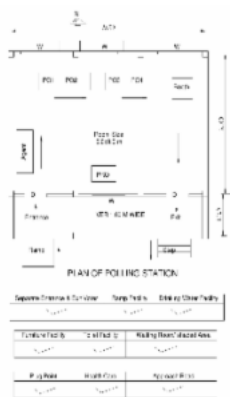

নির্বাচক নিবন্ধন আধিকারিকের স্বাক্ষর

Nazri Naksha

Google Map View

Polling Station Building Front View

Polling Station Front View

Cad View

Key MAP View

বিধানসভা নির্বাচনক্ষেত্রের নং, নাম : 5-শীতলকুচি
ভাগ নং, নাম : 1-দেওয়ান কোট জয় দুয়ার (অংশ)