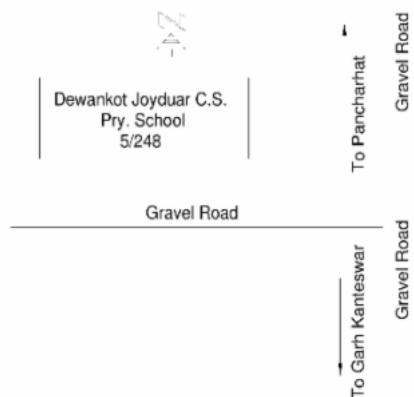

নির্বাচক নিবন্ধন আধিকারিকের স্বাক্ষর

Nazri Naksha

Google Map View

Polling Station Building Front View

Polling Station Front View

Cad View

Key MAP View

বিধানসভা নির্বাচনক্ষেত্রের নং, নাম : 5-শীতলকুচি
ভাগ নং, নাম : 1-দেওয়ান কোট জয় দুয়ার (অংশ)