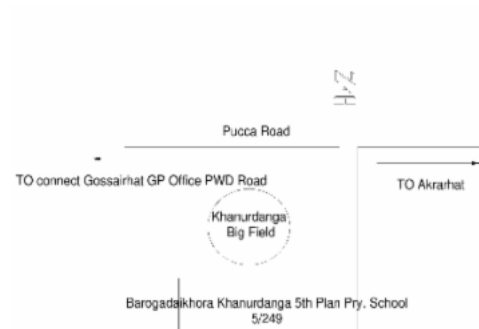

নির্বাচক নিবন্ধন আধিকারিকের স্বাক্ষর

Nazri Naksha

Google Map View

Polling Station Building Front View

Polling Station Front View

Cad View

Key MAP View

বিধানসভা নির্বাচনক্ষেত্রের নং, নাম : 5-শীতলকুচি
ভাগ নং, নাম : 1-বড় গদাই খোড়া (অংশ)