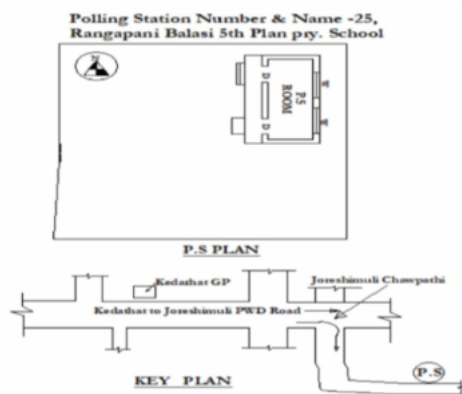

নির্বাচক নিবন্ধন আধিকারিকের স্বাক্ষর

Nazri Naksha

Google Map View

Polling Station Building Front View

Polling Station Front View

Cad View

Key MAP View

1 নাম : কমল অধিকারী পিতার নাম: ভূপেন অধিকারী বাড়ির নং : n0087 বয়স : 26 লিঙ্গ : পুরুষ	YSL2387306 ফটো উপলব্ধ	2 নাম : সুশেখর অধিকারী পিতার নাম: নগেন্দ্রনাথ অধিকারী বাড়ির নং : n0091 বয়স : 63 লিঙ্গ : পুরুষ	WB/03/001/021542 ফটো উপলব্ধ	3 নাম : শেফালী অধিকারী স্বামীর নাম: ধনকান্ত অধিকারী বাড়ির নং : n0024 বয়স : 53 লিঙ্গ : মহিলা	WB/03/001/021614 ফটো উপলব্ধ
4 নাম : প্রিয়াঙ্কা বর্মণ অধিকারী স্বামীর নাম: সমীর অধিকারী বাড়ির নং : এন0024 বয়স : 22 লিঙ্গ : মহিলা	YSL2774677 ফটো উপলব্ধ	5 নাম : প্রসেনজিৎ অধিকারী পিতার নাম: রবীন অধিকারী বাড়ির নং : n0241 বয়স : 32 লিঙ্গ : পুরুষ	YSL2036754 ফটো উপলব্ধ	6 নাম : ভাস্কর অধিকারী পিতার নাম: যোগেশ চন্দ্র অধিকারী বাড়ির নং : এন0032 বয়স : 23 লিঙ্গ : পুরুষ	YSL2862548 ফটো উপলব্ধ
7 নাম : ইন্দ্রজিৎ অধিকারী পিতার নাম: রবীন অধিকারী বাড়ির নং : n0241 বয়স : 35 লিঙ্গ : পুরুষ	YSL2036747 ফটো উপলব্ধ	8 নাম : সাবিত্রী অধিকারী স্বামীর নাম: উপেন্দ্র অধিকারী বাড়ির নং : n0233 বয়স : 50 লিঙ্গ : মহিলা	WB/03/001/021158 ফটো উপলব্ধ	9 নাম : উপেন্দ্র অধিকারী পিতার নাম: মধুসূদন অধিকারী বাড়ির নং : n0233 বয়স : 56 লিঙ্গ : পুরুষ	WB/03/001/021523 ফটো উপলব্ধ
10 নাম : বকুল অধিকারী পিতার নাম: যোগেশ চন্দ্র অধিকারী বাড়ির নং : এন0032 বয়স : 21 লিঙ্গ : পুরুষ	YSL2862704 ফটো উপলব্ধ	11 নাম : বিমলা অধিকারী স্বামীর নাম: ব্রজেন অধিকারী বাড়ির নং : বয়স : 44 লিঙ্গ : মহিলা	YSL2037117 ফটো উপলব্ধ	12 নাম : বিষ্ণুপদ অধিকারী পিতার নাম: দীননাথ অধিকারী বাড়ির নং : n0032 বয়স : 38 লিঙ্গ : পুরুষ	YSL0110213 ফটো উপলব্ধ
13 নাম : সনেকা বর্মণ স্বামীর নাম: সবেন্দ্র বর্মণ বাড়ির নং : n0233 বয়স : 48 লিঙ্গ : মহিলা	YSL2492825 ফটো উপলব্ধ	14 নাম : সবেন বর্মণ পিতার নাম: ধরনীকান্ত বর্মণ বাড়ির নং : n0233 বয়স : 54 লিঙ্গ : পুরুষ	WB/03/001/021344 ফটো উপলব্ধ	15 নাম : লক্ষ্মী অধিকারী স্বামীর নাম: কমল বর্মণ বাড়ির নং : এন0087 বয়স : 22 লিঙ্গ : মহিলা	YSL2862696 ফটো উপলব্ধ
16 নাম : ভূপেন অধিকারী পিতার নাম: নাগেন অধিকারী বাড়ির নং : n0087 বয়স : 68 লিঙ্গ : পুরুষ	YSL2491181 ফটো উপলব্ধ	17 নাম : সবেন অধিকারী পিতার নাম: নগেন চন্দ্র অধিকারী বাড়ির নং : n0086 বয়স : 38 লিঙ্গ : পুরুষ	YSL1436419 ফটো উপলব্ধ	18 নাম : ব্রজেন অধিকারী পিতার নাম: নগেন অধিকারী বাড়ির নং : n0086 বয়স : 44 লিঙ্গ : পুরুষ	HJK2190254 ফটো উপলব্ধ
19 নাম : নীলিমা অধিকারী স্বামীর নাম: বিষ্ণুপদ অধিকারী বাড়ির নং : n0032 বয়স : 33 লিঙ্গ : মহিলা	YSL2036812 ফটো উপলব্ধ	20 নাম : ভারতী অধিকারী স্বামীর নাম: যোগেশ অধিকারী বাড়ির নং : n0032 বয়স : 42 লিঙ্গ : মহিলা	HJK2004349 ফটো উপলব্ধ	21 নাম : দীননাথ অধিকারী পিতার নাম: কালাচাঁদ অধিকারী বাড়ির নং : n0032 বয়স : 71 লিঙ্গ : পুরুষ	WB/03/001/021491 ফটো উপলব্ধ
22 নাম : ধনকান্ত অধিকারী পিতার নাম: নরেন অধিকারী বাড়ির নং : n0024 বয়স : 59 লিঙ্গ : পুরুষ	WB/03/001/021672 ফটো উপলব্ধ	23 নাম : দীলিপ অধিকারী পিতার নাম: সুশেন অধিকারী বাড়ির নং : n0155 বয়স : 32 লিঙ্গ : পুরুষ	YSL1893148 ফটো উপলব্ধ	24 নাম : সমিতা বর্মণ অধিকারী স্বামীর নাম: কৃষ্ণপদ অধিকারী বাড়ির নং : n0155 বয়স : 38 লিঙ্গ : মহিলা	HJK2509685 ফটো উপলব্ধ
25 নাম : হিমালী অধিকারী স্বামীর নাম: প্রদীপ অধিকারী বাড়ির নং : n0091 বয়স : 30 লিঙ্গ : মহিলা	YSL1893163 ফটো উপলব্ধ	26 নাম : প্রদীপ অধিকারী পিতার নাম: সুশেন অধিকারী বাড়ির নং : n0091 বয়স : 33 লিঙ্গ : পুরুষ	YSL1893155 ফটো উপলব্ধ	27 নাম : সঞ্জয় অধিকারী পিতার নাম: উপেন্দ্র অধিকারী বাড়ির নং : এন0233 বয়স : 21 লিঙ্গ : পুরুষ	YSL2862670 ফটো উপলব্ধ
28 নাম : সন্তোষী অধিকারী স্বামীর নাম: ইন্দ্রজিৎ অধিকারী বাড়ির নং : n0241 বয়স : 30 লিঙ্গ : মহিলা	YSL2036739 ফটো উপলব্ধ	29 নাম : ভারতী অধিকারী স্বামীর নাম: রবীন অধিকারী বাড়ির নং : n0241 বয়স : 61 লিঙ্গ : মহিলা	WB/03/001/021718 ফটো উপলব্ধ	30 নাম : প্রতিমা বর্মণ স্বামীর নাম: দীপক বর্মণ বাড়ির নং : n0233 বয়স : 39 লিঙ্গ : মহিলা	YSL1362185 ফটো উপলব্ধ