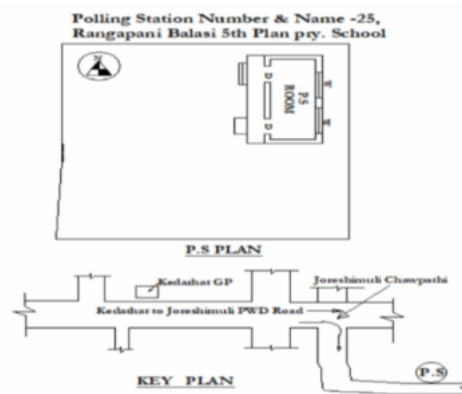

নির্বাচক নিবন্ধন আধিকারিকের স্বাক্ষর

Nazri Naksha

Google Map View

Polling Station Building Front View

Polling Station Front View

Cad View

Key MAP View

1 নাম : কমল অধিকারী পিতার নাম: ভূপেন অধিকারী বাড়ির নং : n0087 বয়স : 26 লিঙ্গ : পুরুষ	YSL2387306 ফটো উপলব্ধ	2 নাম : সুশেখর অধিকারী পিতার নাম: নগেন্দ্রনাথ অধিকারী বাড়ির নং : n0091 বয়স : 63 লিঙ্গ : পুরুষ	WB/03/001/021542 ফটো উপলব্ধ	3 নাম : শেফালী অধিকারী স্বামীর নাম: ধনকান্ত অধিকারী বাড়ির নং : n0024 বয়স : 53 লিঙ্গ : মহিলা	WB/03/001/021614 ফটো উপলব্ধ
4 নাম : প্রিয়াঙ্কা বর্মণ অধিকারী স্বামীর নাম: সমীর অধিকারী বাড়ির নং : এন0024 বয়স : 22 লিঙ্গ : মহিলা	YSL2774677 ফটো উপলব্ধ	5 নাম : প্রসেনজিৎ অধিকারী পিতার নাম: রবীন অধিকারী বাড়ির নং : n0241 বয়স : 32 লিঙ্গ : পুরুষ	YSL2036754 ফটো উপলব্ধ	6 নাম : ভাস্কর অধিকারী পিতার নাম: যোগেশ চন্দ্র অধিকারী বাড়ির নং : এন0032 বয়স : 23 লিঙ্গ : পুরুষ	YSL2862548 ফটো উপলব্ধ
7 নাম : ইন্দ্রজিৎ অধিকারী পিতার নাম: রবীন অধিকারী বাড়ির নং : n0241 বয়স : 35 লিঙ্গ : পুরুষ	YSL2036747 ফটো উপলব্ধ	8 নাম : সাবিত্রী অধিকারী স্বামীর নাম: উপেন্দ্র অধিকারী বাড়ির নং : n0233 বয়স : 50 লিঙ্গ : মহিলা	WB/03/001/021158 ফটো উপলব্ধ	9 নাম : উপেন্দ্র অধিকারী পিতার নাম: মধুসূদন অধিকারী বাড়ির নং : n0233 বয়স : 56 লিঙ্গ : পুরুষ	WB/03/001/021523 ফটো উপলব্ধ
10 নাম : বকুল অধিকারী পিতার নাম: যোগেশ চন্দ্র অধিকারী বাড়ির নং : এন0032 বয়স : 21 লিঙ্গ : পুরুষ	YSL2862704 ফটো উপলব্ধ	11 নাম : বিমলা অধিকারী স্বামীর নাম: ব্রজেন অধিকারী বাড়ির নং : বয়স : 44 লিঙ্গ : মহিলা	YSL2037117 ফটো উপলব্ধ	12 নাম : বিষ্ণুপদ অধিকারী পিতার নাম: দীননাথ অধিকারী বাড়ির নং : n0032 বয়স : 38 লিঙ্গ : পুরুষ	YSL0110213 ফটো উপলব্ধ
13 নাম : সনেকা বর্মণ স্বামীর নাম: সবেন্দ্র বর্মণ বাড়ির নং : n0233 বয়স : 48 লিঙ্গ : মহিলা	YSL2492825 ফটো উপলব্ধ	14 নাম : সবেন বর্মণ পিতার নাম: ধরনীকান্ত বর্মণ বাড়ির নং : n0233 বয়স : 54 লিঙ্গ : পুরুষ	WB/03/001/021344 ফটো উপলব্ধ	15 নাম : লক্ষ্মী অধিকারী স্বামীর নাম: কমল বর্মণ বাড়ির নং : এন0087 বয়স : 22 লিঙ্গ : মহিলা	YSL2862696 ফটো উপলব্ধ
16 নাম : ভূপেন অধিকারী পিতার নাম: নাগেন অধিকারী বাড়ির নং : n0087 বয়স : 68 লিঙ্গ : পুরুষ	YSL2491181 ফটো উপলব্ধ	17 নাম : সবেন অধিকারী পিতার নাম: নগেন চন্দ্র অধিকারী বাড়ির নং : n0086 বয়স : 38 লিঙ্গ : পুরুষ	YSL1436419 ফটো উপলব্ধ	18 নাম : ব্রজেন অধিকারী পিতার নাম: নগেন অধিকারী বাড়ির নং : n0086 বয়স : 44 লিঙ্গ : পুরুষ	HJK2190254 ফটো উপলব্ধ
19 নাম : নীলিমা অধিকারী স্বামীর নাম: বিষ্ণুপদ অধিকারী বাড়ির নং : n0032 বয়স : 33 লিঙ্গ : মহিলা	YSL2036812 ফটো উপলব্ধ	20 নাম : ভারতী অধিকারী স্বামীর নাম: যোগেশ অধিকারী বাড়ির নং : n0032 বয়স : 42 লিঙ্গ : মহিলা	HJK2004349 ফটো উপলব্ধ	21 নাম : দীননাথ অধিকারী পিতার নাম: কালাচাঁদ অধিকারী বাড়ির নং : n0032 বয়স : 71 লিঙ্গ : পুরুষ	WB/03/001/021491 ফটো উপলব্ধ
22 নাম : ধনকান্ত অধিকারী পিতার নাম: নরেন অধিকারী বাড়ির নং : n0024 বয়স : 59 লিঙ্গ : পুরুষ	WB/03/001/021672 ফটো উপলব্ধ	23 নাম : দীলিপ অধিকারী পিতার নাম: সুশেন অধিকারী বাড়ির নং : n0155 বয়স : 32 লিঙ্গ : পুরুষ	YSL1893148 ফটো উপলব্ধ	24 নাম : সমিতা বর্মণ অধিকারী স্বামীর নাম: কৃষ্ণপদ অধিকারী বাড়ির নং : n0155 বয়স : 38 লিঙ্গ : মহিলা	HJK2509685 ফটো উপলব্ধ
25 নাম : হিমালী অধিকারী স্বামীর নাম: প্রদীপ অধিকারী বাড়ির নং : n0091 বয়স : 30 লিঙ্গ : মহিলা	YSL1893163 ফটো উপলব্ধ	26 নাম : প্রদীপ অধিকারী পিতার নাম: সুশেন অধিকারী বাড়ির নং : n0091 বয়স : 33 লিঙ্গ : পুরুষ	YSL1893155 ফটো উপলব্ধ	27 নাম : সঞ্জয় অধিকারী পিতার নাম: উপেন্দ্র অধিকারী বাড়ির নং : এন0233 বয়স : 21 লিঙ্গ : পুরুষ	YSL2862670 ফটো উপলব্ধ
28 নাম : সন্তোষী অধিকারী স্বামীর নাম: ইন্দ্রজিৎ অধিকারী বাড়ির নং : n0241 বয়স : 30 লিঙ্গ : মহিলা	YSL2036739 ফটো উপলব্ধ	29 নাম : ভারতী অধিকারী স্বামীর নাম: রবীন অধিকারী বাড়ির নং : n0241 বয়স : 61 লিঙ্গ : মহিলা	WB/03/001/021718 ফটো উপলব্ধ	30 নাম : প্রতিমা বর্মণ স্বামীর নাম: দীপক বর্মণ বাড়ির নং : n0233 বয়স : 39 লিঙ্গ : মহিলা	YSL1362185 ফটো উপলব্ধ