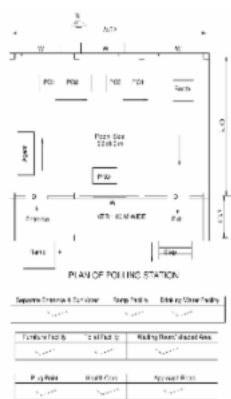

নির্বাচক নিবন্ধন আধিকারিকের স্বাক্ষর

Nazri Naksha

Google Map View

Polling Station Building Front View

Polling Station Front View

Cad View

Key MAP View

1 নাম : দেবেন চাকী পিতার নাম: হরিপদ চাকী বাড়ির নং : n0150 বয়স : 66 লিঙ্গ : পুরুষ	WB/01/002/408253	ফটো উপলব্ধ	2 নাম : সেফালী চাকী পিতার নাম: দেবেন চাকী বাড়ির নং : এন0150 বয়স : 27 লিঙ্গ : মহিলা	YSL2459444	ফটো উপলব্ধ	3 নাম : লক্ষ্মী চাকী স্বামীর নাম: দেবেন চাকী বাড়ির নং : n0150 বয়স : 58 লিঙ্গ : মহিলা	WB/01/002/408115	ফটো উপলব্ধ
4 নাম : সন্তোষ তালুকদার পিতার নাম: অবনীকান্ত তালুকদার বাড়ির নং : n0178 বয়স : 52 লিঙ্গ : পুরুষ	WB/01/002/408164	ফটো উপলব্ধ	5 নাম : মামনি বর্মন স্বামীর নাম: নিত্যানন্দ বর্মন বাড়ির নং : n0178 বয়স : 33 লিঙ্গ : মহিলা	YSL1723634	ফটো উপলব্ধ	6 নাম : সুভাষ তালুকদার পিতার নাম: অবনি তালুকদার বাড়ির নং : n0178 বয়স : 40 লিঙ্গ : পুরুষ	LPC2584290	ফটো উপলব্ধ
7 নাম : আরতী তালুকদার স্বামীর নাম: শন্তোষ তালুকদার বাড়ির নং : n0210 বয়স : 40 লিঙ্গ : মহিলা	LPC2586444	ফটো উপলব্ধ	8 নাম : গোলাপী (চাকী) সরকার স্বামীর নাম: রুপলাল সরকার বাড়ির নং : n0178 বয়স : 30 লিঙ্গ : মহিলা	YSL1994193	ফটো উপলব্ধ	9 নাম : বেদনা রানি তালুকদার স্বামীর নাম: সুভাষ তালুকদার বাড়ির নং : এন0 বয়স : 27 লিঙ্গ : মহিলা	YSL3041100	ফটো উপলব্ধ
10 নাম : কাজলী দাস স্বামীর নাম: নরেন দাস বাড়ির নং : n0068 বয়স : 61 লিঙ্গ : মহিলা	WB/01/002/408337	ফটো উপলব্ধ	11 নাম : বুলু বর্মন পিতার নাম: মহেশ বর্মন বাড়ির নং : n0068 বয়স : 44 লিঙ্গ : পুরুষ	LPC2183705	ফটো উপলব্ধ	12 নাম : রনজিৎ দাস পিতার নাম: নরেন দাস বাড়ির নং : n0068 বয়স : 44 লিঙ্গ : পুরুষ	LPC2106227	ফটো উপলব্ধ
13 নাম : নরেন দাস পিতার নাম: নারায়ন দাস বাড়ির নং : n0068 বয়স : 67 লিঙ্গ : পুরুষ	WB/01/002/408506	ফটো উপলব্ধ	14 নাম : শান্তি রাম দাস পিতার নাম: নরেন দাস বাড়ির নং : n0068 বয়স : 32 লিঙ্গ : পুরুষ	YSL1859784	ফটো উপলব্ধ	15 নাম : প্রিতিকনা পাটোয়ারী পিতার নাম: যোগেন্দ্র নাথ পাটোয়ারী বাড়ির নং : n0015 বয়স : 41 লিঙ্গ : মহিলা	LPC2183606	ফটো উপলব্ধ
16 নাম : মেনকা পাটোয়ারী স্বামীর নাম: দেবেন্দ্র পাটোয়ারী বাড়ির নং : n0022 বয়স : 68 লিঙ্গ : মহিলা	WB/01/002/408033	ফটো উপলব্ধ	17 নাম : গীতা পাটোয়ারী স্বামীর নাম: হেমন্ত পাটোয়ারী বাড়ির নং : n0016 বয়স : 59 লিঙ্গ : মহিলা	WB/01/002/408224	ফটো উপলব্ধ	18 নাম : নারায়ন পাটোয়ারী পিতার নাম: যোগেন্দ্র পাটোয়ারী বাড়ির নং : n0015 বয়স : 57 লিঙ্গ : পুরুষ	WB/01/002/408530	ফটো উপলব্ধ
19 নাম : দেবেন্দ্র পাটোয়ারী পিতার নাম: নবকুমার পাটোয়ারী বাড়ির নং : n0022 বয়স : 73 লিঙ্গ : পুরুষ	WB/01/002/408017	ফটো উপলব্ধ	20 নাম : চন্দন পাটোয়ারী পিতার নাম: যোগেন্দ্র পাটোয়ারী বাড়ির নং : n0015 বয়স : 46 লিঙ্গ : পুরুষ	LPC1431469	ফটো উপলব্ধ	21 নাম : শান্তি বর্মন স্বামীর নাম: দীনদয়াল বর্মন বাড়ির নং : n0037 বয়স : 49 লিঙ্গ : মহিলা	WB/01/002/408395	ফটো উপলব্ধ
22 নাম : রঞ্জন বর্মন পিতার নাম: নুপেন বর্মন বাড়ির নং : n0036 বয়স : 30 লিঙ্গ : পুরুষ	YSL2023711	ফটো উপলব্ধ	23 নাম : বাসন্তী বর্মন স্বামীর নাম: নুপেন বর্মন বাড়ির নং : n0036 বয়স : 51 লিঙ্গ : মহিলা	WB/01/002/408430	ফটো উপলব্ধ	24 নাম : উত্তরা হালদার স্বামীর নাম: নিত্যাচন্দ্র হালদার বাড়ির নং : n0190 বয়স : 37 লিঙ্গ : মহিলা	YSL1543453	ফটো উপলব্ধ
25 নাম : ললিতা বর্মন পিতার নাম: রমেশ বর্মন বাড়ির নং : n0035 বয়স : 37 লিঙ্গ : মহিলা	YSL2115558	ফটো উপলব্ধ	26 নাম : খগেন্দ্র বর্মন পিতার নাম: চালাক বর্মন বাড়ির নং : n0034 বয়স : 66 লিঙ্গ : পুরুষ	WB/01/002/408029	ফটো উপলব্ধ	27 নাম : গীরবালী বর্মন স্বামীর নাম: মহেশ বর্মন বাড়ির নং : n0033 বয়স : 57 লিঙ্গ : মহিলা	WB/01/002/408504	ফটো উপলব্ধ
28 নাম : কল্পনা বর্মন স্বামীর নাম: সুনীল বর্মন বাড়ির নং : n0038 বয়স : 50 লিঙ্গ : মহিলা	WB/01/002/408480	ফটো উপলব্ধ	29 নাম : কাঞ্চন বর্মন পিতার নাম: খোকা বর্মন বাড়ির নং : n0191 বয়স : 53 লিঙ্গ : পুরুষ	WB/01/002/408044	ফটো উপলব্ধ	30 নাম : মাদহী বর্মন স্বামীর নাম: বিনোদ বর্মন বাড়ির নং : n0046 বয়স : 55 লিঙ্গ : মহিলা	WB/01/002/408142	ফটো উপলব্ধ