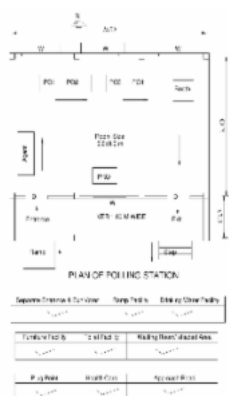

নির্বাচক নিবন্ধন আধিকারিকের স্বাক্ষর

Nazri Naksha

Google Map View

Polling Station Building Front View

Polling Station Front View

Cad View

Key MAP View

বিধানসভা নির্বাচনক্ষেত্রের নং, নাম : 5-শীতলকুচি
ভাগ নং, নাম : 1-ছোট গদাইখোড়া (অংশ)