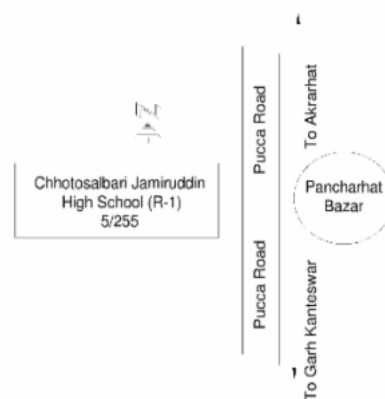

নির্বাচক নিবন্ধন আধিকারিকের স্বাক্ষর

Nazri Naksha

Google Map View

Polling Station Building Front View

Polling Station Front View

Cad View

Key MAP View

বিধানসভা নির্বাচনক্ষেত্রের নং, নাম : 5-শীতলকুচি
ভাগ নং, নাম : 1-ছোট গদাইখোড়া (অংশ)