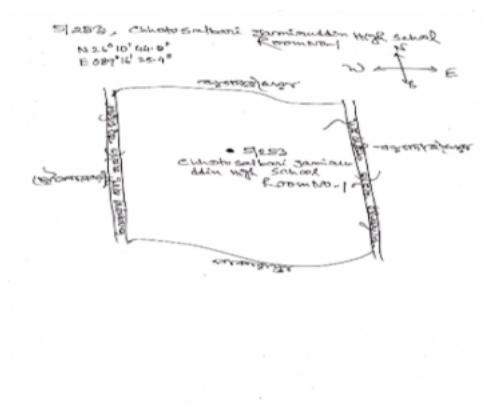

Nazri Naksha