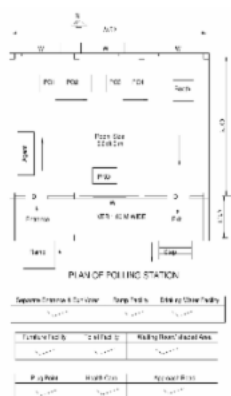

নির্বাচক নিবন্ধন আধিকারিকের স্বাক্ষর

Nazri Naksha

Google Map View

Polling Station Building Front View

Polling Station Front View

Cad View

Key MAP View

1 নাম : হজরত মিয়া পিতার নাম: আজিজার মিয়া বাড়ির নং : এন0036 বয়স : 36 লিঙ্গ : পুরুষ	YSL1544410 ফটো উপলব্ধ	2 নাম : আলিয়া বিবি স্বামীর নাম: আব্দুল জবার মিয়া বাড়ির নং : n0025 বয়স : 65 লিঙ্গ : মহিলা	YSL2520609 ফটো উপলব্ধ	3 নাম : মহিরন বেওয়া স্বামীর নাম: ইলাহি মিয়া বাড়ির নং : এন0068 বয়স : 80 লিঙ্গ : মহিলা	YSL2520625 ফটো উপলব্ধ
4 নাম : হোচেন আলী মিয়া পিতার নাম: ওসমান মিয়া বাড়ির নং : n0110 বয়স : 59 লিঙ্গ : পুরুষ	LPC2317063 ফটো উপলব্ধ	5 নাম : সারজিনা বিবি স্বামীর নাম: আতাউল মিয়া বাড়ির নং : n0056 বয়স : 35 লিঙ্গ : মহিলা	YSL1543651 ফটো উপলব্ধ	6 নাম : বানু বিবি স্বামীর নাম: জাহেদুল মিয়া বাড়ির নং : n0068 বয়স : 55 লিঙ্গ : মহিলা	YSL2524551 ফটো উপলব্ধ
7 নাম : জ্যোৎস্না খাতুন স্বামীর নাম: ফজু মিয়া বাড়ির নং : n0119 বয়স : 39 লিঙ্গ : মহিলা	LPC2434322 ফটো উপলব্ধ	8 নাম : ফ.জুল মিয়া পিতার নাম: আমছার মিয়া বাড়ির নং : n0119 বয়স : 40 লিঙ্গ : পুরুষ	LPC2434538 ফটো উপলব্ধ	9 নাম : হাফিজুল মিয়া পিতার নাম: আবদুল জব্বার মিয়া বাড়ির নং : n0025 বয়স : 39 লিঙ্গ : পুরুষ	LPC2584779 ফটো উপলব্ধ
10 নাম : রাহুল মিয়া পিতার নাম: ইয়াকুব মিয়া বাড়ির নং : এন0141ছ বয়স : 24 লিঙ্গ : পুরুষ	YSL2792075 ফটো উপলব্ধ	11 নাম : ফিরোজ মিয়া পিতার নাম: সপিকুল মিয়া বাড়ির নং : n0067 বয়স : 29 লিঙ্গ : পুরুষ	YSL2338481 ফটো উপলব্ধ	12 নাম : ফাতেমা বিবি স্বামীর নাম: চেপাল মিয়া বাড়ির নং : n0105 বয়স : 67 লিঙ্গ : মহিলা	YSL2520559 ফটো উপলব্ধ
13 নাম : মনজুরুল মিয়া পিতার নাম: সফিকুল মিয়া বাড়ির নং : এন0067 বয়স : 27 লিঙ্গ : পুরুষ	YSL2792042 ফটো উপলব্ধ	14 নাম : মরিয়ম বেগম পিতার নাম: মতিয়ার বাড়ির নং : n0150 বয়স : 43 লিঙ্গ : মহিলা	LPC2133643 ফটো উপলব্ধ	15 নাম : আফু জা খাতুন স্বামীর নাম: বেমাউল মিয়া বাড়ির নং : এন0063 বয়স : 31 লিঙ্গ : মহিলা	YSL2706141 ফটো উপলব্ধ
16 নাম : বিউটি বিবি স্বামীর নাম: আব্দুল হক বাড়ির নং : n0096 বয়স : 42 লিঙ্গ : মহিলা	LPC2316347 ফটো উপলব্ধ	17 নাম : হালিয়া বিবি স্বামীর নাম: বেলাল বাড়ির নং : n0039 বয়স : 56 লিঙ্গ : মহিলা	YSL2524510 ফটো উপলব্ধ	18 নাম : আব্দুল কাদের হোসেন পিতার নাম: মোবারক হোসেন বাড়ির নং : n0050 বয়স : 26 লিঙ্গ : পুরুষ	YSL2608677 ফটো উপলব্ধ
19 নাম : রাব্বনা খাতুন পিতার নাম: খায়রুজামান মিয়া বাড়ির নং : n0122 বয়স : 27 লিঙ্গ : মহিলা	YSL2661510 ফটো উপলব্ধ	20 নাম : মির আলম পিতার নাম: সপিকুল মিয়া বাড়ির নং : n0067 বয়স : 24 লিঙ্গ : পুরুষ	YSL2661551 ফটো উপলব্ধ	21 নাম : রেশমা বানু স্বামীর নাম: জেনরুল মিয়া বাড়ির নং : n0062 বয়স : 24 লিঙ্গ : মহিলা	YSL2662476 ফটো উপলব্ধ
22 নাম : হাসিনা বিবি স্বামীর নাম: মামুন ইসলাম বাড়ির নং : n0119 বয়স : 33 লিঙ্গ : মহিলা	LPC2641553 ফটো উপলব্ধ	23 নাম : ফাতেমা বিবি স্বামীর নাম: মনছুর আলী বাড়ির নং : n0113 বয়স : 49 লিঙ্গ : মহিলা	LPC2109106 ফটো উপলব্ধ	24 নাম : জাহেদুল মিয়া পিতার নাম: এলাহি মিয়া বাড়ির নং : n0068 বয়স : 63 লিঙ্গ : পুরুষ	YSL2524601 ফটো উপলব্ধ
25 নাম : হাসানুর মিয়া পিতার নাম: মইজুল হক বাড়ির নং : এন0088 বয়স : 23 লিঙ্গ : পুরুষ	YSL2948701 ফটো উপলব্ধ	26 নাম : আঞ্জু খাতুন স্বামীর নাম: ইসমাইল মিয়া বাড়ির নং : 00 বয়স : 26 লিঙ্গ : মহিলা	YSL2745172 ফটো উপলব্ধ	27 নাম : নৌসদ হোসেন পিতার নাম: আব্দুল হাই মিয়া বাড়ির নং : এন0122 বয়স : 25 লিঙ্গ : পুরুষ	YSL2608644 ফটো উপলব্ধ
28 নাম : তহমিনা খাতুন স্বামীর নাম: কালাম মিয়া বাড়ির নং : এন0122 বয়স : 24 লিঙ্গ : মহিলা	YSL2706190 ফটো উপলব্ধ	29 নাম : রেশমা খাতুন স্বামীর নাম: আলিফ হোসেন বাড়ির নং : এন0086 বয়স : 27 লিঙ্গ : মহিলা	YJC2119220 ফটো উপলব্ধ	30 নাম : হাচিনা খাতুন বিবি স্বামীর নাম: ছালাম মিয়া বাড়ির নং : এন0122 বয়স : 28 লিঙ্গ : মহিলা	YSL2478287 ফটো উপলব্ধ