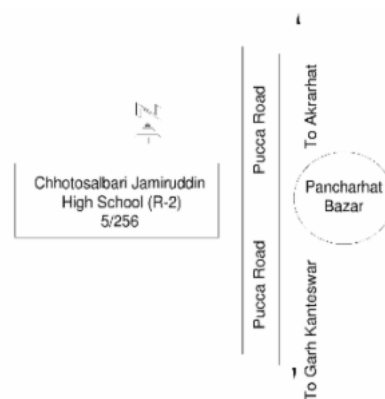

নির্বাচক নিবন্ধন আধিকারিকের স্বাক্ষর

Nazri Naksha

Google Map View

Polling Station Building Front View

Polling Station Front View

Cad View

Key MAP View

1 নাম : হজরত মিয়া পিতার নাম: আজিজার মিয়া বাড়ির নং : এন0036 বয়স : 36 লিঙ্গ : পুরুষ	YSL1544410 ফটো উপলব্ধ	2 নাম : আলিয়া বিবি স্বামীর নাম: আব্দুল জবার মিয়া বাড়ির নং : n0025 বয়স : 65 লিঙ্গ : মহিলা	YSL2520609 ফটো উপলব্ধ	3 নাম : মহিরন বেওয়া স্বামীর নাম: ইলাহি মিয়া বাড়ির নং : এন0068 বয়স : 80 লিঙ্গ : মহিলা	YSL2520625 ফটো উপলব্ধ
4 নাম : হোচেন আলী মিয়া পিতার নাম: ওসমান মিয়া বাড়ির নং : n0110 বয়স : 59 লিঙ্গ : পুরুষ	LPC2317063 ফটো উপলব্ধ	5 নাম : সারজিনা বিবি স্বামীর নাম: আতাউল মিয়া বাড়ির নং : n0056 বয়স : 35 লিঙ্গ : মহিলা	YSL1543651 ফটো উপলব্ধ	6 নাম : বানু বিবি স্বামীর নাম: জাহেদুল মিয়া বাড়ির নং : n0068 বয়স : 55 লিঙ্গ : মহিলা	YSL2524551 ফটো উপলব্ধ
7 নাম : জ্যোৎস্না খাতুন স্বামীর নাম: ফজু মিয়া বাড়ির নং : n0119 বয়স : 39 লিঙ্গ : মহিলা	LPC2434322 ফটো উপলব্ধ	8 নাম : ফ.জুল মিয়া পিতার নাম: আমছার মিয়া বাড়ির নং : n0119 বয়স : 40 লিঙ্গ : পুরুষ	LPC2434538 ফটো উপলব্ধ	9 নাম : হাফিজুল মিয়া পিতার নাম: আবদুল জব্বার মিয়া বাড়ির নং : n0025 বয়স : 39 লিঙ্গ : পুরুষ	LPC2584779 ফটো উপলব্ধ
10 নাম : রাহুল মিয়া পিতার নাম: ইয়াকুব মিয়া বাড়ির নং : এন0141ছ বয়স : 24 লিঙ্গ : পুরুষ	YSL2792075 ফটো উপলব্ধ	11 নাম : ফিরোজ মিয়া পিতার নাম: সপিকুল মিয়া বাড়ির নং : n0067 বয়স : 29 লিঙ্গ : পুরুষ	YSL2338481 ফটো উপলব্ধ	12 নাম : ফাতেমা বিবি স্বামীর নাম: চেপাল মিয়া বাড়ির নং : n0105 বয়স : 67 লিঙ্গ : মহিলা	YSL2520559 ফটো উপলব্ধ
13 নাম : মনজুরুল মিয়া পিতার নাম: সফিকুল মিয়া বাড়ির নং : এন0067 বয়স : 27 লিঙ্গ : পুরুষ	YSL2792042 ফটো উপলব্ধ	14 নাম : মরিয়ম বেগম পিতার নাম: মতিয়ার বাড়ির নং : n0150 বয়স : 43 লিঙ্গ : মহিলা	LPC2133643 ফটো উপলব্ধ	15 নাম : আফু জা খাতুন স্বামীর নাম: বেমাউল মিয়া বাড়ির নং : এন0063 বয়স : 31 লিঙ্গ : মহিলা	YSL2706141 ফটো উপলব্ধ
16 নাম : বিউটি বিবি স্বামীর নাম: আব্দুল হক বাড়ির নং : n0096 বয়স : 42 লিঙ্গ : মহিলা	LPC2316347 ফটো উপলব্ধ	17 নাম : হালিয়া বিবি স্বামীর নাম: বেলাল বাড়ির নং : n0039 বয়স : 56 লিঙ্গ : মহিলা	YSL2524510 ফটো উপলব্ধ	18 নাম : আব্দুল কাদের হোসেন পিতার নাম: মোবারক হোসেন বাড়ির নং : n0050 বয়স : 26 লিঙ্গ : পুরুষ	YSL2608677 ফটো উপলব্ধ
19 নাম : রাব্বনা খাতুন পিতার নাম: খায়রুজামান মিয়া বাড়ির নং : n0122 বয়স : 27 লিঙ্গ : মহিলা	YSL2661510 ফটো উপলব্ধ	20 নাম : মির আলম পিতার নাম: সপিকুল মিয়া বাড়ির নং : n0067 বয়স : 24 লিঙ্গ : পুরুষ	YSL2661551 ফটো উপলব্ধ	21 নাম : রেশমা বানু স্বামীর নাম: জেনরুল মিয়া বাড়ির নং : n0062 বয়স : 24 লিঙ্গ : মহিলা	YSL2662476 ফটো উপলব্ধ
22 নাম : হাসিনা বিবি স্বামীর নাম: মামুন ইসলাম বাড়ির নং : n0119 বয়স : 33 লিঙ্গ : মহিলা	LPC2641553 ফটো উপলব্ধ	23 নাম : ফাতেমা বিবি স্বামীর নাম: মনছুর আলী বাড়ির নং : n0113 বয়স : 49 লিঙ্গ : মহিলা	LPC2109106 ফটো উপলব্ধ	24 নাম : জাহেদুল মিয়া পিতার নাম: এলাহি মিয়া বাড়ির নং : n0068 বয়স : 63 লিঙ্গ : পুরুষ	YSL2524601 ফটো উপলব্ধ
25 নাম : হাসানুর মিয়া পিতার নাম: মইজুল হক বাড়ির নং : এন0088 বয়স : 23 লিঙ্গ : পুরুষ	YSL2948701 ফটো উপলব্ধ	26 নাম : আঞ্জু খাতুন স্বামীর নাম: ইসমাইল মিয়া বাড়ির নং : 00 বয়স : 26 লিঙ্গ : মহিলা	YSL2745172 ফটো উপলব্ধ	27 নাম : নৌসদ হোসেন পিতার নাম: আব্দুল হাই মিয়া বাড়ির নং : এন0122 বয়স : 25 লিঙ্গ : পুরুষ	YSL2608644 ফটো উপলব্ধ
28 নাম : তহমিনা খাতুন স্বামীর নাম: কালাম মিয়া বাড়ির নং : এন0122 বয়স : 24 লিঙ্গ : মহিলা	YSL2706190 ফটো উপলব্ধ	29 নাম : রেশমা খাতুন স্বামীর নাম: আলিফ হোসেন বাড়ির নং : এন0086 বয়স : 27 লিঙ্গ : মহিলা	YJC2119220 ফটো উপলব্ধ	30 নাম : হাচিনা খাতুন বিবি স্বামীর নাম: ছালাম মিয়া বাড়ির নং : এন0122 বয়স : 28 লিঙ্গ : মহিলা	YSL2478287 ফটো উপলব্ধ