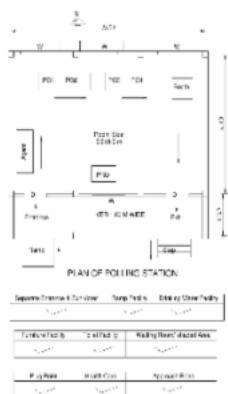

নির্বাচক নিবন্ধন আধিকারিকের স্বাক্ষর

Nazri Naksha

Google Map View

Polling Station Building Front View

Polling Station Front View

Cad View

Key MAP View

1 নাম : ইলিয়াস মিঞা পিতার নাম: এজাকুল মিঞা বাড়ির নং : এন0234 বয়স : 28 লিঙ্গ : পুরুষ	YSL2706547 ফটো উপলব্ধ	2 নাম : কামাল হোসেন পিতার নাম: আজিজার বাড়ির নং : n0238 বয়স : 43 লিঙ্গ : পুরুষ	LPC2435519 ফটো উপলব্ধ	3 নাম : এসবউল মিঞা পিতার নাম: এজাকুল মিঞা বাড়ির নং : n0234 বয়স : 31 লিঙ্গ : পুরুষ	YSL2386977 ফটো উপলব্ধ
4 নাম : এজাকুল মিঞা পিতার নাম: আজগার বাড়ির নং : n0234 বয়স : 46 লিঙ্গ : পুরুষ	LPC1433879 ফটো উপলব্ধ	5 নাম : শিউলি খাতুন স্বামীর নাম: ইলিয়াস মিঞা বাড়ির নং : এন0234 বয়স : 23 লিঙ্গ : মহিলা	YSL3045739 ফটো উপলব্ধ	6 নাম : বাপ্পা মিয়া পিতার নাম: এজাকুল মিঞা বাড়ির নং : এন0 বয়স : 22 লিঙ্গ : পুরুষ	YSL3106408 ফটো উপলব্ধ
7 নাম : সখিহতা বর্মন পিতার নাম: ধর্মন্ত বর্মন বাড়ির নং : এন0 বয়স : 21 লিঙ্গ : মহিলা	YSL3035946 ফটো উপলব্ধ	8 নাম : সৌদালা অধিকারী স্বামীর নাম: সত্যনাথ অধিকারী বাড়ির নং : n0147 বয়স : 86 লিঙ্গ : মহিলা	WB/01/002/417064 ফটো উপলব্ধ	9 নাম : প্রদীপ চন্দ্র অধিকারী পিতার নাম: রঞ্জিত অধিকারী বাড়ির নং : n0134 বয়স : 30 লিঙ্গ : পুরুষ	YSL2116895 ফটো উপলব্ধ
10 নাম : অহিন্দ্র বর্মন পিতার নাম: দ্বিজেন্দ্র নাথ বর্মন বাড়ির নং : n0149 বয়স : 42 লিঙ্গ : পুরুষ	LPC2435097 ফটো উপলব্ধ	11 নাম : দীপিকা সরকার স্বামীর নাম: কৃষ্ণ সরকার বাড়ির নং : n0147 বয়স : 36 লিঙ্গ : মহিলা	YSL2338986 ফটো উপলব্ধ	12 নাম : সান্তনা অধিকারী পিতার নাম: সাধুরাম অধিকারী বাড়ির নং : n0148 বয়স : 31 লিঙ্গ : মহিলা	YSL2338606 ফটো উপলব্ধ
13 নাম : ধনঞ্জয় অধিকারী পিতার নাম: মহেন্দ্র অধিকারী বাড়ির নং : n0154 বয়স : 53 লিঙ্গ : পুরুষ	WB/01/002/417439 ফটো উপলব্ধ	14 নাম : রুমি অধিকারী স্বামীর নাম: কমল অধিকারী বাড়ির নং : n0154 বয়স : 39 লিঙ্গ : মহিলা	YSL1545110 ফটো উপলব্ধ	15 নাম : বাসন্তী অধিকারী স্বামীর নাম: সুবলচন্দ্র অধিকারী বাড়ির নং : n0148 বয়স : 50 লিঙ্গ : মহিলা	WB/01/002/417468 ফটো উপলব্ধ
16 নাম : দীপক অধিকারী পিতার নাম: রবীন্দ্র নাথ অধিকারী বাড়ির নং : n0147 বয়স : 42 লিঙ্গ : পুরুষ	LPC2434942 ফটো উপলব্ধ	17 নাম : মীরা অধিকারী স্বামীর নাম: সুবোধ অধিকারী বাড়ির নং : n0149 বয়স : 41 লিঙ্গ : মহিলা	YSL1545094 ফটো উপলব্ধ	18 নাম : নারায়ন চন্দ্র অধিকারী পিতার নাম: জগবন্ধু অধিকারী বাড়ির নং : n0147 বয়স : 35 লিঙ্গ : পুরুষ	YSL1995851 ফটো উপলব্ধ
19 নাম : সুকুমার অধিকারী পিতার নাম: মহেন্দ্র অধিকারী বাড়ির নং : n0154 বয়স : 44 লিঙ্গ : পুরুষ	LPC1434935 ফটো উপলব্ধ	20 নাম : যশোদা অধিকারী স্বামীর নাম: মহেন্দ্র অধিকারী বাড়ির নং : n0154 বয়স : 79 লিঙ্গ : মহিলা	WB/01/002/417513 ফটো উপলব্ধ	21 নাম : জগবন্ধু অধিকারী পিতার নাম: সত্যনাথ অধিকারী বাড়ির নং : n0147 বয়স : 63 লিঙ্গ : পুরুষ	WB/01/002/417075 ফটো উপলব্ধ
22 নাম : মনিবালা অধিকারী স্বামীর নাম: ভবেন্দ্র নাথ অধিকারী বাড়ির নং : n0149 বয়স : 69 লিঙ্গ : মহিলা	LPC2317659 ফটো উপলব্ধ	23 নাম : সুদান অধিকারী পিতার নাম: সুবোধ অধিকারী বাড়ির নং : n0148 বয়স : 29 লিঙ্গ : পুরুষ	YSL2338721 ফটো উপলব্ধ	24 নাম : রবীন্দ্রনাথ অধিকারী পিতার নাম: জগবন্ধু অধিকারী বাড়ির নং : n0147 বয়স : 69 লিঙ্গ : পুরুষ	WB/01/002/417076 ফটো উপলব্ধ
25 নাম : বিউটি অধিকারী পিতার নাম: রবীন্দ্রনাথ অধিকারী বাড়ির নং : n0147 বয়স : 31 লিঙ্গ : মহিলা	YSL2338598 ফটো উপলব্ধ	26 নাম : মমতা অধিকারী পিতার নাম: সদানন্দ অধিকারী বাড়ির নং : n0247 বয়স : 35 লিঙ্গ : মহিলা	YSL1625524 ফটো উপলব্ধ	27 নাম : রঞ্জিত অধিকারী পিতার নাম: বৈদ্যনাথ অধিকারী বাড়ির নং : n0134 বয়স : 58 লিঙ্গ : পুরুষ	WB/01/002/417304 ফটো উপলব্ধ
28 নাম : পরিতোষ অধিকারী পিতার নাম: সাধুরাম অধিকারী বাড়ির নং : n0148 বয়স : 35 লিঙ্গ : পুরুষ	YSL1401504 ফটো উপলব্ধ	29 নাম : সুবলচন্দ্র অধিকারী পিতার নাম: দ্বিজেন্দ্রনাথ অধিকারী বাড়ির নং : n0148 বয়স : 55 লিঙ্গ : পুরুষ	WB/01/002/417555 ফটো উপলব্ধ	30 নাম : অবলা অধিকারী স্বামীর নাম: দ্বিজেন্দ্র অধিকারী বাড়ির নং : n0148 বয়স : 76 লিঙ্গ : মহিলা	WB/01/002/417420 ফটো উপলব্ধ