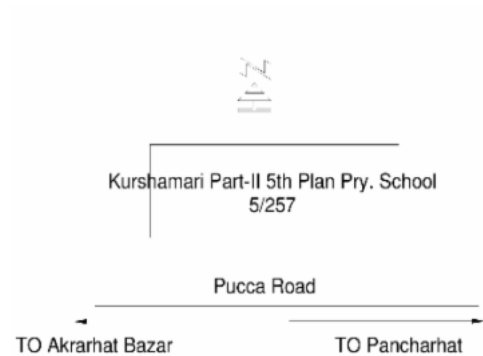

নির্বাচক নিবন্ধন আধিকারিকের স্বাক্ষর

Nazri Naksha

Google Map View

Polling Station Building Front View

Polling Station Front View

Cad View

Key MAP View

1 নাম : ইলিয়াস মিঞা পিতার নাম: এজাকুল মিঞা বাড়ির নং : এন0234 বয়স : 28 লিঙ্গ : পুরুষ	YSL2706547 ফটো উপলব্ধ	2 নাম : কামাল হোসেন পিতার নাম: আজিজার বাড়ির নং : n0238 বয়স : 43 লিঙ্গ : পুরুষ	LPC2435519 ফটো উপলব্ধ	3 নাম : এসবউল মিঞা পিতার নাম: এজাকুল মিঞা বাড়ির নং : n0234 বয়স : 31 লিঙ্গ : পুরুষ	YSL2386977 ফটো উপলব্ধ
4 নাম : এজাকুল মিঞা পিতার নাম: আজগার বাড়ির নং : n0234 বয়স : 46 লিঙ্গ : পুরুষ	LPC1433879 ফটো উপলব্ধ	5 নাম : শিউলি খাতুন স্বামীর নাম: ইলিয়াস মিঞা বাড়ির নং : এন0234 বয়স : 23 লিঙ্গ : মহিলা	YSL3045739 ফটো উপলব্ধ	6 নাম : বাপ্পা মিয়া পিতার নাম: এজাকুল মিঞা বাড়ির নং : এন0 বয়স : 22 লিঙ্গ : পুরুষ	YSL3106408 ফটো উপলব্ধ
7 নাম : সখিহতা বর্মন পিতার নাম: ধর্মন্ত বর্মন বাড়ির নং : এন0 বয়স : 21 লিঙ্গ : মহিলা	YSL3035946 ফটো উপলব্ধ	8 নাম : সৌদালা অধিকারী স্বামীর নাম: সত্যনাথ অধিকারী বাড়ির নং : n0147 বয়স : 86 লিঙ্গ : মহিলা	WB/01/002/417064 ফটো উপলব্ধ	9 নাম : প্রদীপ চন্দ্র অধিকারী পিতার নাম: রঞ্জিত অধিকারী বাড়ির নং : n0134 বয়স : 30 লিঙ্গ : পুরুষ	YSL2116895 ফটো উপলব্ধ
10 নাম : অহিন্দ্র বর্মন পিতার নাম: দ্বিজেন্দ্র নাথ বর্মন বাড়ির নং : n0149 বয়স : 42 লিঙ্গ : পুরুষ	LPC2435097 ফটো উপলব্ধ	11 নাম : দীপিকা সরকার স্বামীর নাম: কৃষ্ণ সরকার বাড়ির নং : n0147 বয়স : 36 লিঙ্গ : মহিলা	YSL2338986 ফটো উপলব্ধ	12 নাম : সান্তনা অধিকারী পিতার নাম: সাধুরাম অধিকারী বাড়ির নং : n0148 বয়স : 31 লিঙ্গ : মহিলা	YSL2338606 ফটো উপলব্ধ
13 নাম : ধনঞ্জয় অধিকারী পিতার নাম: মহেন্দ্র অধিকারী বাড়ির নং : n0154 বয়স : 53 লিঙ্গ : পুরুষ	WB/01/002/417439 ফটো উপলব্ধ	14 নাম : রুমি অধিকারী স্বামীর নাম: কমল অধিকারী বাড়ির নং : n0154 বয়স : 39 লিঙ্গ : মহিলা	YSL1545110 ফটো উপলব্ধ	15 নাম : বাসন্তী অধিকারী স্বামীর নাম: সুবলচন্দ্র অধিকারী বাড়ির নং : n0148 বয়স : 50 লিঙ্গ : মহিলা	WB/01/002/417468 ফটো উপলব্ধ
16 নাম : দীপক অধিকারী পিতার নাম: রবীন্দ্র নাথ অধিকারী বাড়ির নং : n0147 বয়স : 42 লিঙ্গ : পুরুষ	LPC2434942 ফটো উপলব্ধ	17 নাম : মীরা অধিকারী স্বামীর নাম: সুবোধ অধিকারী বাড়ির নং : n0149 বয়স : 41 লিঙ্গ : মহিলা	YSL1545094 ফটো উপলব্ধ	18 নাম : নারায়ন চন্দ্র অধিকারী পিতার নাম: জগবন্ধু অধিকারী বাড়ির নং : n0147 বয়স : 35 লিঙ্গ : পুরুষ	YSL1995851 ফটো উপলব্ধ
19 নাম : সুকুমার অধিকারী পিতার নাম: মহেন্দ্র অধিকারী বাড়ির নং : n0154 বয়স : 44 লিঙ্গ : পুরুষ	LPC1434935 ফটো উপলব্ধ	20 নাম : যশোদা অধিকারী স্বামীর নাম: মহেন্দ্র অধিকারী বাড়ির নং : n0154 বয়স : 79 লিঙ্গ : মহিলা	WB/01/002/417513 ফটো উপলব্ধ	21 নাম : জগবন্ধু অধিকারী পিতার নাম: সত্যনাথ অধিকারী বাড়ির নং : n0147 বয়স : 63 লিঙ্গ : পুরুষ	WB/01/002/417075 ফটো উপলব্ধ
22 নাম : মনিবালা অধিকারী স্বামীর নাম: ভবেন্দ্র নাথ অধিকারী বাড়ির নং : n0149 বয়স : 69 লিঙ্গ : মহিলা	LPC2317659 ফটো উপলব্ধ	23 নাম : সুদান অধিকারী পিতার নাম: সুবোধ অধিকারী বাড়ির নং : n0148 বয়স : 29 লিঙ্গ : পুরুষ	YSL2338721 ফটো উপলব্ধ	24 নাম : রবীন্দ্রনাথ অধিকারী পিতার নাম: জগবন্ধু অধিকারী বাড়ির নং : n0147 বয়স : 69 লিঙ্গ : পুরুষ	WB/01/002/417076 ফটো উপলব্ধ
25 নাম : বিউটি অধিকারী পিতার নাম: রবীন্দ্রনাথ অধিকারী বাড়ির নং : n0147 বয়স : 31 লিঙ্গ : মহিলা	YSL2338598 ফটো উপলব্ধ	26 নাম : মমতা অধিকারী পিতার নাম: সদানন্দ অধিকারী বাড়ির নং : n0247 বয়স : 35 লিঙ্গ : মহিলা	YSL1625524 ফটো উপলব্ধ	27 নাম : রঞ্জিত অধিকারী পিতার নাম: বৈদ্যনাথ অধিকারী বাড়ির নং : n0134 বয়স : 58 লিঙ্গ : পুরুষ	WB/01/002/417304 ফটো উপলব্ধ
28 নাম : পরিতোষ অধিকারী পিতার নাম: সাধুরাম অধিকারী বাড়ির নং : n0148 বয়স : 35 লিঙ্গ : পুরুষ	YSL1401504 ফটো উপলব্ধ	29 নাম : সুবলচন্দ্র অধিকারী পিতার নাম: দ্বিজেন্দ্রনাথ অধিকারী বাড়ির নং : n0148 বয়স : 55 লিঙ্গ : পুরুষ	WB/01/002/417555 ফটো উপলব্ধ	30 নাম : অবলা অধিকারী স্বামীর নাম: দ্বিজেন্দ্র অধিকারী বাড়ির নং : n0148 বয়স : 76 লিঙ্গ : মহিলা	WB/01/002/417420 ফটো উপলব্ধ