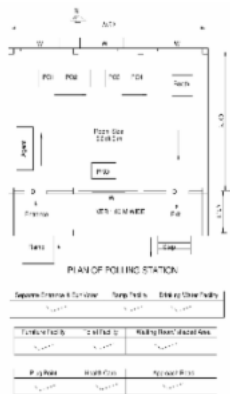

নির্বাচক নিবন্ধন আধিকারিকের স্বাক্ষর

Nazri Naksha

Google Map View

Polling Station Building Front View

Polling Station Front View

Cad View

Key MAP View

বিধানসভা নির্বাচনক্ষেত্রের নং, নাম : 5-শীতলকুচি
ভাগ নং, নাম : 1-রাজারাম জয়দুয়ার (সমগ্র)