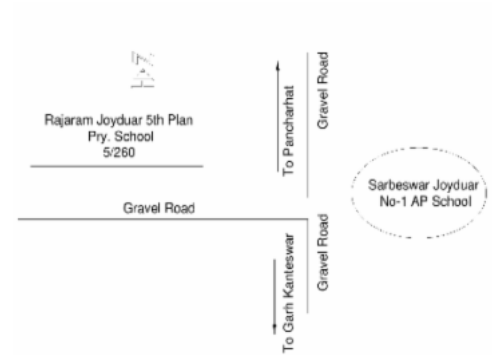

নির্বাচক নিবন্ধন আধিকারিকের স্বাক্ষর

Nazri Naksha

Google Map View

Polling Station Building Front View

Polling Station Front View

Cad View

Key MAP View

বিধানসভা নির্বাচনক্ষেত্রের নং, নাম : 5-শীতলকুচি
ভাগ নং, নাম : 1-রাজারাম জয়দুয়ার (সমগ্র)