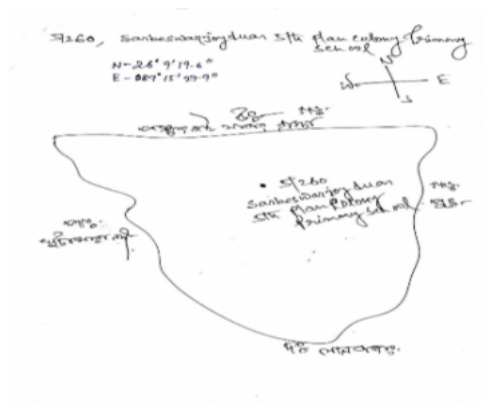

Nazri Naksha