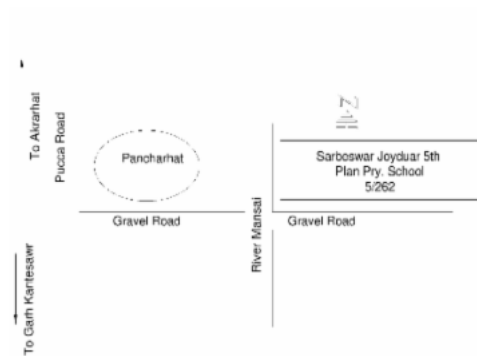

Key MAP View