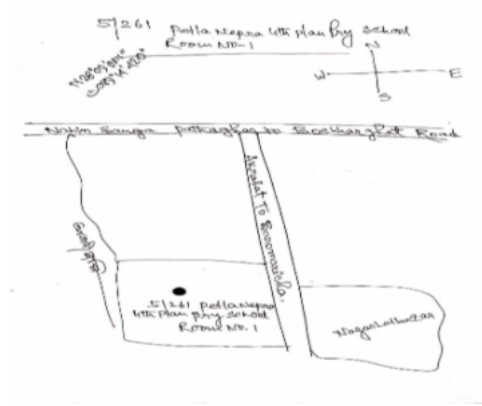

Nazri Naksha