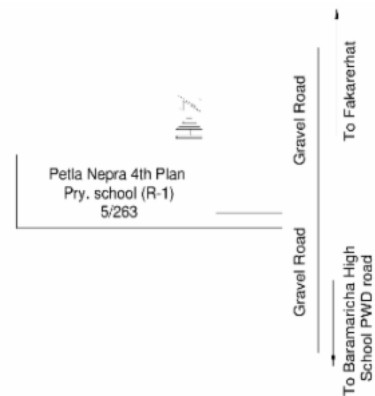

নির্বাচক নিবন্ধন আধিকারিকের স্বাক্ষর

Nazri Naksha

Google Map View

Polling Station Building Front View

Polling Station Front View

Cad View

Key MAP View

1 নাম : নূরজামাল মিয়া পিতার নাম: ওহেদ আলী বাড়ির নং : n0120 বয়স : 38 লিঙ্গ : পুরুষ	LPC2645117 ফটো উপলব্ধ	2 নাম : ইলিয়াস হোসেন পিতার নাম: আব্দুল রসিদ বাড়ির নং : n0120 বয়স : 27 লিঙ্গ : পুরুষ	YSL2340339 ফটো উপলব্ধ	3 নাম : সপিয়া বেওয়া স্বামীর নাম: বুদ্ধি মিয়া বাড়ির নং : n0162 বয়স : 81 লিঙ্গ : মহিলা	YSL2524726 ফটো উপলব্ধ
4 নাম : বদিয়োট জামান মিয়া পিতার নাম: ওহেদ আলী বাড়ির নং : n0120 বয়স : 36 লিঙ্গ : পুরুষ	YSL1641836 ফটো উপলব্ধ	5 নাম : আখেরে জামাল পিতার নাম: ছকমল মিয়া বাড়ির নং : এন0125 বয়স : 27 লিঙ্গ : পুরুষ	YSL2467231 ফটো উপলব্ধ	6 নাম : হাজেরা বিবি স্বামীর নাম: আব্দুল রশিদ বাড়ির নং : n0120 বয়স : 54 লিঙ্গ : মহিলা	YSL2524775 ফটো উপলব্ধ
7 নাম : মোতালেব মিয়া পিতার নাম: আব্দুল মতিন মিয়া বাড়ির নং : n0157 বয়স : 56 লিঙ্গ : পুরুষ	YSL2523512 ফটো উপলব্ধ	8 নাম : বেগম বিবি স্বামীর নাম: আজিবর মিয়া বাড়ির নং : n0162 বয়স : 47 লিঙ্গ : মহিলা	LPC1523240 ফটো উপলব্ধ	9 নাম : পারভীন বিবি স্বামীর নাম: মোতালেব মিয়া বাড়ির নং : n0157 বয়স : 53 লিঙ্গ : মহিলা	YSL2523520 ফটো উপলব্ধ
10 নাম : আজিমুদ্দিন পিতার নাম: সাহিমুদ্দিন বাড়ির নং : n0122 বয়স : 63 লিঙ্গ : পুরুষ	WB/01/002/450143 ফটো উপলব্ধ	11 নাম : আজিদা বিবি স্বামীর নাম: আজিমুদ্দিন বাড়ির নং : n0122 বয়স : 54 লিঙ্গ : মহিলা	WB/01/002/450669 ফটো উপলব্ধ	12 নাম : সামসুন্নাহার বিবি স্বামীর নাম: মোজা মিয়া বাড়ির নং : n0165 বয়স : 35 লিঙ্গ : মহিলা	YSL1548445 ফটো উপলব্ধ
13 নাম : মিজানুর আলম পিতার নাম: আজিবর মিয়া বাড়ির নং : n0162 বয়স : 28 লিঙ্গ : পুরুষ	YSL2390847 ফটো উপলব্ধ	14 নাম : নূর ইসলাম হক পিতার নাম: ওহেদ আলী বাড়ির নং : n0100 বয়স : 39 লিঙ্গ : পুরুষ	LPC1521780 ফটো উপলব্ধ	15 নাম : মোজাম্মেল মিয়া পিতার নাম: হাকিম মিয়া বাড়ির নং : n0157 বয়স : 42 লিঙ্গ : পুরুষ	LPC2117216 ফটো উপলব্ধ
16 নাম : লিটন হোসেন পিতার নাম: মোতালেব হোসেন বাড়ির নং : n0157 বয়স : 35 লিঙ্গ : পুরুষ	YSL1725985 ফটো উপলব্ধ	17 নাম : লিপন হোসেন পিতার নাম: মোতালেব হোসেন বাড়ির নং : n0157 বয়স : 34 লিঙ্গ : পুরুষ	YSL1725993 ফটো উপলব্ধ	18 নাম : মনছের আলি পিতার নাম: তরিমামুদ বাড়ির নং : পেটলা নেপড়া বয়স : 80 লিঙ্গ : পুরুষ	YSL2970069 ফটো উপলব্ধ
19 নাম : ফজিরুল মিয়া পিতার নাম: মনছের মিয়া বাড়ির নং : n0162 বয়স : 54 লিঙ্গ : পুরুষ	WB/01/002/456582 ফটো উপলব্ধ	20 নাম : আজিমা বিবি স্বামীর নাম: ফজিরুল বাড়ির নং : n0162 বয়স : 40 লিঙ্গ : মহিলা	WB/01/002/456472 ফটো উপলব্ধ	21 নাম : মোজাম্মেল মিয়া পিতার নাম: মোবারক বাড়ির নং : n0138 বয়স : 49 লিঙ্গ : পুরুষ	LPC1523489 ফটো উপলব্ধ
22 নাম : জোহেরা স্বামীর নাম: হাকিম বাড়ির নং : n0157 বয়স : 66 লিঙ্গ : মহিলা	WB/01/002/456428 ফটো উপলব্ধ	23 নাম : মহজ্জান পিতার নাম: মনোর উদ্দিন বাড়ির নং : n0155 বয়স : 81 লিঙ্গ : পুরুষ	WB/01/002/456715 ফটো উপলব্ধ	24 নাম : বিবি খায়রন অন্যান্য: মহসেন খায়রন বাড়ির নং : n0155 বয়স : 53 লিঙ্গ : মহিলা	WB/01/002/456429 ফটো উপলব্ধ
25 নাম : জেলে বেওয়া স্বামীর নাম: সমসের মিয়া বাড়ির নং : n0162 বয়স : 52 লিঙ্গ : মহিলা	YSL1548411 ফটো উপলব্ধ	26 নাম : সিরাজ মিয়া পিতার নাম: ফজিরুল মিয়া বাড়ির নং : n0162 বয়স : 27 লিঙ্গ : পুরুষ	YSL2340503 ফটো উপলব্ধ	27 নাম : ছালেয়া বিবি স্বামীর নাম: আমিনুর মিয়া বাড়ির নং : n0155 বয়স : 50 লিঙ্গ : মহিলা	LPC0877845 ফটো উপলব্ধ
28 নাম : লাইলি বানু স্বামীর নাম: বদিয়োট জামান মিয়া বাড়ির নং : n0120 বয়স : 32 লিঙ্গ : মহিলা	YSL2340636 ফটো উপলব্ধ	29 নাম : সেরিনা খাতুন স্বামীর নাম: ইলিয়াস হোসেন বাড়ির নং : n0120 বয়স : 27 লিঙ্গ : মহিলা	YSL2619336 ফটো উপলব্ধ	30 নাম : আবেদা বিবি স্বামীর নাম: ওহেদ আলী বাড়ির নং : n0100 বয়স : 55 লিঙ্গ : মহিলা	YSL2656643 ফটো উপলব্ধ