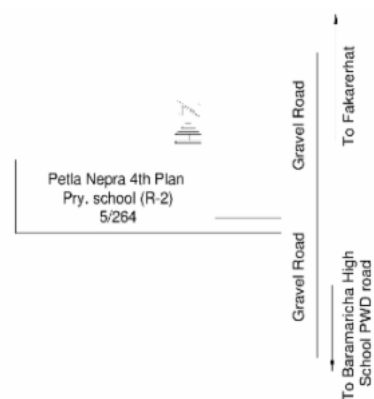

নির্বাচক নিবন্ধন আধিকারিকের স্বাক্ষর

Nazri Naksha

Google Map View

Polling Station Building Front View

Polling Station Front View

Cad View

Key MAP View

1 নাম : মমিনুর রসিদ পিতার নাম: রেজাউল করিম বাড়ির নং : 66 বয়স : 22 লিঙ্গ : পুরুষ	YSL2899995 ফটো উপলব্ধ	2 নাম : তহমিনা খাতুন পিতার নাম: তফছির আলী বাড়ির নং : এন0261 বয়স : 27 লিঙ্গ : মহিলা	YSL2475655 ফটো উপলব্ধ	3 নাম : আজিত মিয়া পিতার নাম: আবদুল জেদ্দাত মিয়া বাড়ির নং : n0117 বয়স : 29 লিঙ্গ : পুরুষ	YSL2341105 ফটো উপলব্ধ
4 নাম : রবিউল খালেদ পিতার নাম: খয়বার আলী মিয়া বাড়ির নং : n0117 বয়স : 25 লিঙ্গ : পুরুষ	YSL2620367 ফটো উপলব্ধ	5 নাম : লাইজু খাতুন মায়ের নাম: রেজিনা বিবি বাড়ির নং : নং0177 বয়স : 23 লিঙ্গ : মহিলা	YSL2832475 ফটো উপলব্ধ	6 নাম : আমিনুর মিয়া পিতার নাম: ওসমান মিয়া বাড়ির নং : n0033 বয়স : 61 লিঙ্গ : পুরুষ	YSL2523652 ফটো উপলব্ধ
7 নাম : রেজিনা বিবি স্বামীর নাম: আবদুল জেদ্দাত মিয়া বাড়ির নং : n0177 বয়স : 56 লিঙ্গ : মহিলা	YSL2535102 ফটো উপলব্ধ	8 নাম : নুরজামাল মিয়া পিতার নাম: ওসমান মিয়া বাড়ির নং : n0033 বয়স : 49 লিঙ্গ : মহিলা	LPC1475177 ফটো উপলব্ধ	9 নাম : জাহেদা খাতুন স্বামীর নাম: মোস্তফা মিয়া বাড়ির নং : এন0219 বয়স : 28 লিঙ্গ : মহিলা	YSL2909026 ফটো উপলব্ধ
10 নাম : অঞ্জু খাতুন স্বামীর নাম: মান্নান মিয়া বাড়ির নং : এন0089 বয়স : 32 লিঙ্গ : মহিলা	YSL2708923 ফটো উপলব্ধ	11 নাম : রমিচউদ্দিন মিয়া পিতার নাম: জব্বের বাড়ির নং : n0004 বয়স : 61 লিঙ্গ : পুরুষ	YSL2523637 ফটো উপলব্ধ	12 নাম : তফছির আলী পিতার নাম: কেরামত বাড়ির নং : n0261 বয়স : 52 লিঙ্গ : পুরুষ	WB/01/002/555553 ফটো উপলব্ধ
13 নাম : ছাবিয়া বিবি স্বামীর নাম: আলি হোসেন বাড়ির নং : n0071 বয়স : 38 লিঙ্গ : মহিলা	YSL1998947 ফটো উপলব্ধ	14 নাম : মোস্তফা মিয়া পিতার নাম: আয়নাল মিয়া বাড়ির নং : n0219 বয়স : 29 লিঙ্গ : পুরুষ	YSL2235687 ফটো উপলব্ধ	15 নাম : খাদিজা খাতুন পিতার নাম: আশরাফ মিয়া বাড়ির নং : এন0064 বয়স : 27 লিঙ্গ : মহিলা	YSL2790913 ফটো উপলব্ধ
16 নাম : রশিদুল করিম মিয়া পিতার নাম: খয়বার আলী বাড়ির নং : n0103 বয়স : 45 লিঙ্গ : পুরুষ	LPC2118354 ফটো উপলব্ধ	17 নাম : আজিবুর মিয়া পিতার নাম: মোক্তার মিয়া বাড়ির নং : n0019 বয়স : 40 লিঙ্গ : পুরুষ	YSL1548700 ফটো উপলব্ধ	18 নাম : আবুবক্কর মিয়া পিতার নাম: নেজাম মিয়া বাড়ির নং : n0177 বয়স : 66 লিঙ্গ : পুরুষ	YSL2537926 ফটো উপলব্ধ
19 নাম : নিখাত পারভীন স্বামীর নাম: বাদসা আলম বাড়ির নং : n0182 বয়স : 40 লিঙ্গ : মহিলা	LPC2439859 ফটো উপলব্ধ	20 নাম : জেদ্দাত খাতুন স্বামীর নাম: রসিদুল মিয়া বাড়ির নং : n0064 বয়স : 26 লিঙ্গ : মহিলা	YSL2394690 ফটো উপলব্ধ	21 নাম : রাহুল মিয়া পিতার নাম: রমিচউদ্দিন মিয়া বাড়ির নং : n0004 বয়স : 29 লিঙ্গ : পুরুষ	YSL2119014 ফটো উপলব্ধ
22 নাম : ময়না খাতুন পিতার নাম: আয়নাল মিয়া বাড়ির নং : এন0219 বয়স : 27 লিঙ্গ : মহিলা	YSL2475861 ফটো উপলব্ধ	23 নাম : রমজান আলী মিয়া পিতার নাম: খয়বার আলি মিয়া বাড়ির নং : n0117 বয়স : 36 লিঙ্গ : পুরুষ	LPC2645422 ফটো উপলব্ধ	24 নাম : জাহাঙ্গীর মিয়া পিতার নাম: আমিনুর মিয়া বাড়ির নং : n0033 বয়স : 27 লিঙ্গ : পুরুষ	YSL2394666 ফটো উপলব্ধ
25 নাম : রহিজুল করিম পিতার নাম: খয়বার আলী মিয়া বাড়ির নং : n0117 বয়স : 36 লিঙ্গ : পুরুষ	LPC2645414 ফটো উপলব্ধ	26 নাম : খোতোজা বিবি স্বামীর নাম: রমিচউদ্দিন বাড়ির নং : n0004 বয়স : 59 লিঙ্গ : মহিলা	YSL2523645 ফটো উপলব্ধ	27 নাম : রেজাউল মিয়া পিতার নাম: আয়নাল মিয়া বাড়ির নং : এন0117 বয়স : 25 লিঙ্গ : পুরুষ	YSL2935609 ফটো উপলব্ধ
28 নাম : আয়নাল মিয়া পিতার নাম: মহুদ্দিন মিয়া বাড়ির নং : n0219 বয়স : 51 লিঙ্গ : পুরুষ	YSL2755593 ফটো উপলব্ধ	29 নাম : রমিজুল মিয়া পিতার নাম: আব্দুল মিয়া বাড়ির নং : n0071 বয়স : 43 লিঙ্গ : পুরুষ	LPC2117869 ফটো উপলব্ধ	30 নাম : রেজাউল করিম পিতার নাম: খয়বার মিয়া বাড়ির নং : n0117 বয়স : 50 লিঙ্গ : পুরুষ	WB/01/002/459104 ফটো উপলব্ধ