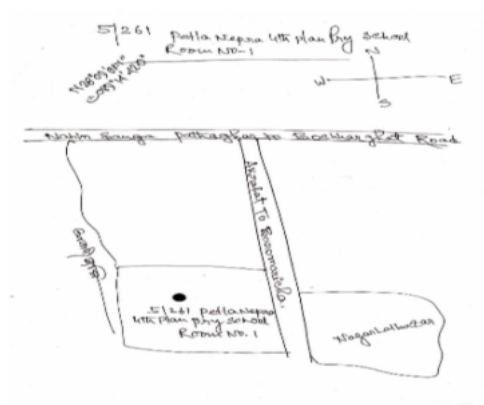

Nazri Naksha