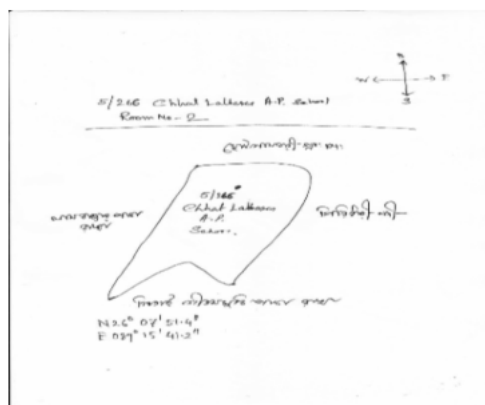

Nazri Naksha