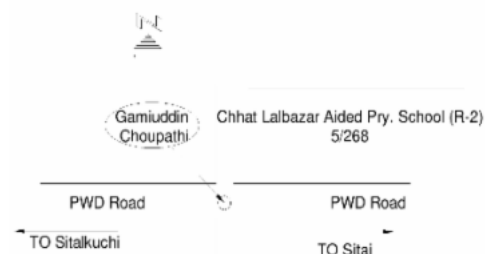

নির্বাচক নিবন্ধন আধিকারিকের স্বাক্ষর

Nazri Naksha

Google Map View

Polling Station Building Front View

Polling Station Front View

Cad View

Key MAP View

1 নাম : মাফছিনা পারভিন স্বামীর নাম: লিটন মিয়া বাড়ির নং : নগর লালবাজার বয়স : 23 লিঙ্গ : মহিলা	YSL2849842 ফটো উপলব্ধ	2 নাম : মফিজুল মিয়া পিতার নাম: মজিবর মিয়া বাড়ির নং : n0082 বয়স : 42 লিঙ্গ : পুরুষ	YSL1550730 ফটো উপলব্ধ	3 নাম : আকলিমা বিবি স্বামীর নাম: আমের আলী বাড়ির নং : n0025 বয়স : 42 লিঙ্গ : মহিলা	LPC2126613 ফটো উপলব্ধ
4 নাম : মেহেরনারা বেওয়া স্বামীর নাম: দেলদার মিয়া বাড়ির নং : n0064 বয়স : 53 লিঙ্গ : মহিলা	YSL2553931 ফটো উপলব্ধ	5 নাম : সাহেদুল মিয়া পিতার নাম: হোসেন আলী মিয়া বাড়ির নং : n0034 বয়স : 49 লিঙ্গ : পুরুষ	YSL2536209 ফটো উপলব্ধ	6 নাম : আলিজন বিবি স্বামীর নাম: কাশেম আলী বাড়ির নং : n0017 বয়স : 66 লিঙ্গ : মহিলা	YSL2607547 ফটো উপলব্ধ
7 নাম : বালাবি স্বামীর নাম: মনছের আলী বাড়ির নং : n0086 বয়স : 69 লিঙ্গ : মহিলা	YSL2535409 ফটো উপলব্ধ	8 নাম : একরামুল মিয়া পিতার নাম: ওসমান মিয়া বাড়ির নং : n0066 বয়স : 32 লিঙ্গ : পুরুষ	YSL1727718 ফটো উপলব্ধ	9 নাম : ফতেমা বিবি স্বামীর নাম: সাহেদুল মিয়া বাড়ির নং : n0034 বয়স : 42 লিঙ্গ : মহিলা	LPC2126191 ফটো উপলব্ধ
10 নাম : রুবিনা খাতুন স্বামীর নাম: জামাউল মিয়া বাড়ির নং : এন0064 বয়স : 22 লিঙ্গ : মহিলা	YSL2930089 ফটো উপলব্ধ	11 নাম : মাহাবুব আলম পিতার নাম: জাকের আলী বাড়ির নং : এন015 বয়স : 26 লিঙ্গ : পুরুষ	YSL2710754 ফটো উপলব্ধ	12 নাম : মিন্টু মিয়া পিতার নাম: তপছির মিয়া বাড়ির নং : 084 বয়স : 25 লিঙ্গ : পুরুষ	YSL2614816 ফটো উপলব্ধ
13 নাম : জাকের আলি পিতার নাম: মনছের আলি বাড়ির নং : n0086 বয়স : 57 লিঙ্গ : পুরুষ	YSL2535185 ফটো উপলব্ধ	14 নাম : রাখিজা খাতুন স্বামীর নাম: তৈয়ব আলি বাড়ির নং : এন0139 বয়স : 25 লিঙ্গ : মহিলা	YSL2958312 ফটো উপলব্ধ	15 নাম : আজিজুল মিয়া পিতার নাম: মজিবর মিয়া বাড়ির নং : n0082 বয়স : 39 লিঙ্গ : পুরুষ	LPC2590826 ফটো উপলব্ধ
16 নাম : রবিউল মিয়া পিতার নাম: দেলোয়ার মিয়া বাড়ির নং : এন00142 বয়স : 22 লিঙ্গ : পুরুষ	YSL2832319 ফটো উপলব্ধ	17 নাম : মাবুল মিয়া পিতার নাম: জনাদ্দীন মিয়া বাড়ির নং : n0082 বয়স : 53 লিঙ্গ : পুরুষ	LPC2126118 ফটো উপলব্ধ	18 নাম : কপিল মিয়া পিতার নাম: জসির উদ্দিন বাড়ির নং : n0023 বয়স : 41 লিঙ্গ : পুরুষ	YSL2663938 ফটো উপলব্ধ
19 নাম : মাহাম্মদ আলী মিয়া পিতার নাম: জেকের আলি মিয়া বাড়ির নং : n0075 বয়স : 30 লিঙ্গ : পুরুষ	YSL2001394 ফটো উপলব্ধ	20 নাম : মছুবর মিয়া পিতার নাম: এজাজুল মিয়া বাড়ির নং : n0015 বয়স : 30 লিঙ্গ : পুরুষ	YSL2001436 ফটো উপলব্ধ	21 নাম : মকবুল মিয়া পিতার নাম: জানুদ্দিন মিয়া বাড়ির নং : n0082 বয়স : 60 লিঙ্গ : পুরুষ	YSL2538155 ফটো উপলব্ধ
22 নাম : বিলকিস বিবি স্বামীর নাম: মাহাম্মদ আলী মিয়া বাড়ির নং : নগর লালবাজার বয়স : 28 লিঙ্গ : মহিলা	YSL2849446 ফটো উপলব্ধ	23 নাম : ছোবাহান মিয়া পিতার নাম: আজগার আলী বাড়ির নং : n0069 বয়স : 57 লিঙ্গ : পুরুষ	YSL2536415 ফটো উপলব্ধ	24 নাম : আলিজা বিবি স্বামীর নাম: আবু তালেব মিয়া বাড়ির নং : n0096 বয়স : 65 লিঙ্গ : মহিলা	YSL2538577 ফটো উপলব্ধ
25 নাম : নন্দনী বর্মন পিতার নাম: নিরোদ বর্মন বাড়ির নং : এন0016 বয়স : 29 লিঙ্গ : মহিলা	YSL2710796 ফটো উপলব্ধ	26 নাম : আনিচুর মিয়া পিতার নাম: ছোবাহান মিয়া বাড়ির নং : এন0069 বয়স : 27 লিঙ্গ : পুরুষ	YSL2815900 ফটো উপলব্ধ	27 নাম : তৈয়ব আলী পিতার নাম: আজিজুল মিয়া বাড়ির নং : এন0150 বয়স : 33 লিঙ্গ : পুরুষ	YSL1865500 ফটো উপলব্ধ
28 নাম : হাচিনা বিবি স্বামীর নাম: এজাজুল হক বাড়ির নং : n0015 বয়স : 53 লিঙ্গ : মহিলা	YSL2664001 ফটো উপলব্ধ	29 নাম : রেজিয়া বিবি স্বামীর নাম: ওচমান আলী মিয়া বাড়ির নং : n0066 বয়স : 59 লিঙ্গ : মহিলা	YSL2533594 ফটো উপলব্ধ	30 নাম : আলি করিমুল্লা মিয়া পিতার নাম: মজর উদ্দিন মিয়া বাড়ির নং : n0078 বয়স : 37 লিঙ্গ : পুরুষ	YSL1402437 ফটো উপলব্ধ