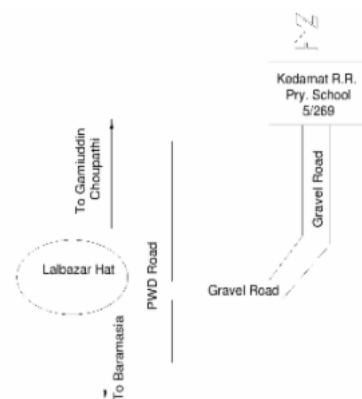

নির্বাচক নিবন্ধন আধিকারিকের স্বাক্ষর

Nazri Naksha

Google Map View

Polling Station Building Front View

Polling Station Front View

Cad View

Key MAP View

| | | | | | |
|---|--------------------------|---|--------------------------|--|--------------------------|
| 1 নাম : রোসনা খাতুন (বিবি) স্বামীর নাম : জাহিরুল মিয়া বাড়ির নং : n0012 বয়স : 35 লিঙ্গ : মহিলা | YSL2238673 ফটো উপলব্ধ | 2 নাম : বাবর আলী পিতার নাম : টন্ডু মিয়া বাড়ির নং : n0026 বয়স : 56 লিঙ্গ : পুরুষ | YSL2533735 ফটো উপলব্ধ | 3 নাম : জিয়ারুল মিয়া পিতার নাম : আলিপুদ্দিন মিয়া বাড়ির নং : n0148 বয়স : 38 লিঙ্গ : পুরুষ | YSL1551258 ফটো উপলব্ধ |
| 4 নাম : সফিকুল মিয়া পিতার নাম : সোলেমান মিয়া বাড়ির নং : n0034 বয়স : 46 লিঙ্গ : পুরুষ | LPC2124154 ফটো উপলব্ধ | 5 নাম : আজিজুল মিয়া পিতার নাম : ছোলেমান মিয়া বাড়ির নং : n0034 বয়স : 39 লিঙ্গ : পুরুষ | LPC2440931 ফটো উপলব্ধ | 6 নাম : সুবেন্দু বর্মন পিতার নাম : সঞ্জীত বর্মন বাড়ির নং : n0025 বয়স : 24 লিঙ্গ : পুরুষ | YSL2622546 ফটো উপলব্ধ |
| 7 নাম : আলিপুদ্দিন মিয়া পিতার নাম : তমিজ উদ্দিন মিয়া বাড়ির নং : n0148 বয়স : 66 লিঙ্গ : পুরুষ | YSL1551100 ফটো উপলব্ধ | 8 নাম : এছমাইল মিয়া পিতার নাম : আকবর মিয়া বাড়ির নং : n0056 বয়স : 56 লিঙ্গ : পুরুষ | YSL2631414 ফটো উপলব্ধ | 9 নাম : মুর্শিদা বেগম স্বামীর নাম : হাজরত মিয়া বাড়ির নং : এন00369 বয়স : 27 লিঙ্গ : মহিলা | YSL2461119 ফটো উপলব্ধ |
| 10 নাম : সিরাজুল মিয়া পিতার নাম : হোচেন আলি বাড়ির নং : n0061 বয়স : 61 লিঙ্গ : পুরুষ | YSL2631786 ফটো উপলব্ধ | 11 নাম : নূর জামাল মিয়া পিতার নাম : ছোবাহান মিয়া বাড়ির নং : n0148 বয়স : 41 লিঙ্গ : পুরুষ | YSL2238640 ফটো উপলব্ধ | 12 নাম : রাব্বি হোসেন পিতার নাম : বাবুল মিয়া বাড়ির নং : নূরুল আলী বাজার বয়স : 27 লিঙ্গ : পুরুষ | YSL2915163 ফটো উপলব্ধ |
| 13 নাম : মিঠুন বর্মন পিতার নাম : দিনেশ বর্মন বাড়ির নং : n0023 বয়স : 33 লিঙ্গ : পুরুষ | YSL2622512 ফটো উপলব্ধ | 14 নাম : এর্শাদুল মিয়া পিতার নাম : আব্বাজ আলি বাড়ির নং : n0014 বয়স : 31 লিঙ্গ : পুরুষ | YSL1865880 ফটো উপলব্ধ | 15 নাম : সকিল আহমেদ পিতার নাম : আজিজুল মিয়া বাড়ির নং : এন00112 বয়স : 22 লিঙ্গ : পুরুষ | YSL2843753 ফটো উপলব্ধ |
| 16 নাম : জাহিরুল মিয়া মায়ের নাম : কারিমা বিবি বাড়ির নং : 02 বয়স : 30 লিঙ্গ : পুরুষ | YSL2888477 ফটো উপলব্ধ | 17 নাম : বেলাল মিয়া পিতার নাম : আনোয়ার আলি মিয়া বাড়ির নং : n0063 বয়স : 53 লিঙ্গ : পুরুষ | YSL2945665 ফটো উপলব্ধ | 18 নাম : হাসানুর হোসেন পিতার নাম : সিরাজুল মিয়া বাড়ির নং : 008 বয়স : 27 লিঙ্গ : পুরুষ | YSL2901650 ফটো উপলব্ধ |
| 19 নাম : আয়নাল মিয়া পিতার নাম : ছলেমান মিয়া বাড়ির নং : n0034 বয়স : 53 লিঙ্গ : পুরুষ | YSL2530368 ফটো উপলব্ধ | 20 নাম : দুলাল বর্মন পিতার নাম : সন্তোষ বর্মন বাড়ির নং : n0148 বয়স : 29 লিঙ্গ : পুরুষ | YSL2002236 ফটো উপলব্ধ | 21 নাম : সাহেরা বানু বিবি স্বামীর নাম : ছেক্তার আলী বাড়ির নং : n0021 বয়স : 39 লিঙ্গ : মহিলা | LPC2590032 ফটো উপলব্ধ |
| 22 নাম : জিয়ারুল মিয়া পিতার নাম : জয়নাল মিয়া বাড়ির নং : n0019 বয়স : 33 লিঙ্গ : পুরুষ | YSL1865807 ফটো উপলব্ধ | 23 নাম : ফয়েজ উদ্দিন মিয়া মায়ের নাম : হাজরন বিবি বাড়ির নং : নগর লালবাজার বয়স : 20 লিঙ্গ : পুরুষ | YSL2942514 ফটো উপলব্ধ | 24 নাম : রমজান মিয়া পিতার নাম : সেলেমান মিয়া বাড়ির নং : n0009 বয়স : 38 লিঙ্গ : পুরুষ | YSL1194927 ফটো উপলব্ধ |
| 25 নাম : রুবেল মিয়া পিতার নাম : নফিকুল মিয়া বাড়ির নং : এন0023 বয়স : 23 লিঙ্গ : পুরুষ | YSL2825834 ফটো উপলব্ধ | 26 নাম : জমিলা বিবি স্বামীর নাম : সোরাফ আলী মিয়া বাড়ির নং : n0056 বয়স : 39 লিঙ্গ : মহিলা | LPC2646602 ফটো উপলব্ধ | 27 নাম : ইসলাম মিয়া পিতার নাম : একাঙ্গর মিয়া বাড়ির নং : n0148 বয়স : 53 লিঙ্গ : পুরুষ | LPC2334241 ফটো উপলব্ধ |
| 28 নাম : মারুপ রানা মিয়া পিতার নাম : আয়নাল মিয়া বাড়ির নং : 002 বয়স : 23 লিঙ্গ : পুরুষ | YSL2711158 ফটো উপলব্ধ | 29 নাম : মোছলিম মিয়া পিতার নাম : মোসলেম মিয়া বাড়ির নং : n0148 বয়স : 28 লিঙ্গ : পুরুষ | YSL2238475 ফটো উপলব্ধ | 30 নাম : এক্রামুল মিয়া পিতার নাম : নবার আলি মিয়া বাড়ির নং : n0012 বয়স : 33 লিঙ্গ : পুরুষ | YSL1865815 ফটো উপলব্ধ |