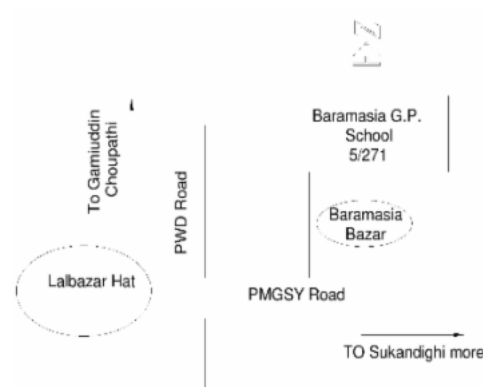

নির্বাচক নিবন্ধন আধিকারিকের স্বাক্ষর

Nazri Naksha

Google Map View

Polling Station Building Front View

Polling Station Front View

Cad View

Key MAP View

বিধানসভা নির্বাচনক্ষেত্রের নং, নাম : 5-শীতলকুচি  
ভাগ নং, নাম : 1-বার মাসিয়া (অংশ)