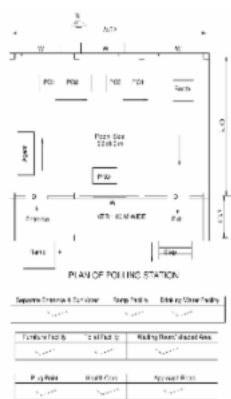

নির্বাচক নিবন্ধন আধিকারিকের স্বাক্ষর

Nazri Naksha

Google Map View

Polling Station Building Front View

Polling Station Front View

Cad View

Key MAP View

বিধানসভা নির্বাচনক্ষেত্রের নং, নাম : 5-শীতলকুচি  
ভাগ নং, নাম : 1-বার মাসিয়া (অংশ)