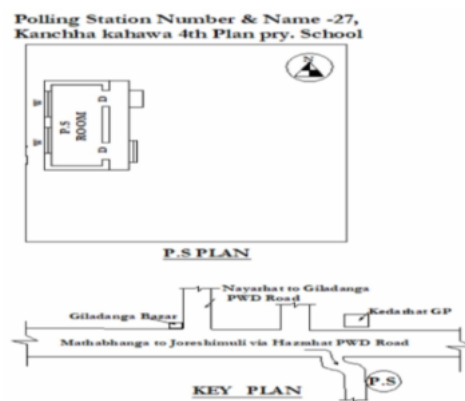

Key MAP View