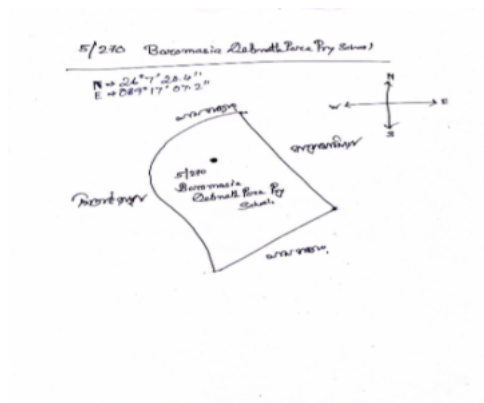

Nazri Naksha