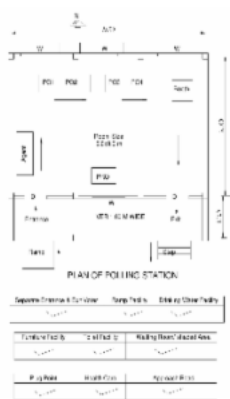

নির্বাচক নিবন্ধন আধিকারিকের স্বাক্ষর

Nazri Naksha

Google Map View

Polling Station Building Front View

Polling Station Front View

Cad View

Key MAP View

1 নাম : সোনেরা বিবি স্বামীর নাম: নজরুল হক বাড়ির নং : n0008 বয়স : 46 লিঙ্গ : মহিলা	LPC2136661 ফটো উপলব্ধ	2 নাম : আসাদুল বিবি স্বামীর নাম: সাইদুল মিয়া বাড়ির নং : n0032 বয়স : 33 লিঙ্গ : মহিলা	YSL2003499 ফটো উপলব্ধ	3 নাম : সাহিনা খাতুন স্বামীর নাম: রেজাউল মিয়া বাড়ির নং : এন0052 বয়স : 25 লিঙ্গ : মহিলা	YSL2712214 ফটো উপলব্ধ
4 নাম : জাহানারা বিবি স্বামীর নাম: সাইদুল মিয়া বাড়ির নং : n0046 বয়স : 41 লিঙ্গ : মহিলা	LPC2346583 ফটো উপলব্ধ	5 নাম : মিজানুর মিয়া পিতার নাম: সাইদুল হক বাড়ির নং : এন0003 বয়স : 25 লিঙ্গ : পুরুষ	YSL2886851 ফটো উপলব্ধ	6 নাম : আজিজুল মিয়া পিতার নাম: ফৈয়ুদ্দিন মিয়া বাড়ির নং : n0023 বয়স : 49 লিঙ্গ : পুরুষ	YSL2519114 ফটো উপলব্ধ
7 নাম : রেজিনা খাতুন স্বামীর নাম: মমিনুর মিয়া বাড়ির নং : n0004 বয়স : 27 লিঙ্গ : মহিলা	YSL2623692 ফটো উপলব্ধ	8 নাম : আতারুল মিয়া পিতার নাম: ছেগার মিয়া বাড়ির নং : এন0022 বয়স : 24 লিঙ্গ : পুরুষ	YSL2712248 ফটো উপলব্ধ	9 নাম : মোস্তাফা মিয়া পিতার নাম: ওসমান মিয়া বাড়ির নং : n0151 বয়স : 48 লিঙ্গ : পুরুষ	WB/01/002/510380 ফটো উপলব্ধ
10 নাম : আসিত মিয়া পিতার নাম: সাহিদার মিয়া বাড়ির নং : n0153 বয়স : 27 লিঙ্গ : পুরুষ	YSL2343127 ফটো উপলব্ধ	11 নাম : ওবাইদুল মিয়া পিতার নাম: ছায়েদ আলী বাড়ির নং : n0023 বয়স : 35 লিঙ্গ : পুরুষ	YSL1402668 ফটো উপলব্ধ	12 নাম : মীশ্কার মিয়া পিতার নাম: এযউব মিয়া বাড়ির নং : এন0017 বয়স : 28 লিঙ্গ : পুরুষ	YSL2953826 ফটো উপলব্ধ
13 নাম : রসিদুল মিয়া পিতার নাম: নেছাদিন মিয়া বাড়ির নং : 25 বয়স : 23 লিঙ্গ : পুরুষ	YSL2925170 ফটো উপলব্ধ	14 নাম : মাবুল মিয়া পিতার নাম: সাই দুল মিয়া বাড়ির নং : 12 বয়স : 26 লিঙ্গ : পুরুষ	YSL2925485 ফটো উপলব্ধ	15 নাম : সারাফত ইসলাম পিতার নাম: নুর ইসলাম মিয়া বাড়ির নং : n0029 বয়স : 37 লিঙ্গ : পুরুষ	YSL1402734 ফটো উপলব্ধ
16 নাম : দৌলত মিয়া পিতার নাম: মজিত মিয়া বাড়ির নং : n0023 বয়স : 33 লিঙ্গ : পুরুষ	LPC2444511 ফটো উপলব্ধ	17 নাম : নতিফা খাতুন স্বামীর নাম: মজিদুল মিয়া বাড়ির নং : n0023 বয়স : 33 লিঙ্গ : মহিলা	YSL2623510 ফটো উপলব্ধ	18 নাম : সাবিনুর খাতুন পিতার নাম: নুর জামাল মিয়া বাড়ির নং : এন0029 বয়স : 24 লিঙ্গ : মহিলা	YSL2475762 ফটো উপলব্ধ
19 নাম : মনিয়ার মিয়া পিতার নাম: ওছমান মিয়া বাড়ির নং : n0151 বয়স : 36 লিঙ্গ : পুরুষ	LPC2649424 ফটো উপলব্ধ	20 নাম : রেণুকা খাতুন পিতার নাম: ইয়াকুব মিয়া বাড়ির নং : এন0017 বয়স : 32 লিঙ্গ : মহিলা	YSL2828218 ফটো উপলব্ধ	21 নাম : ফারুক রহমান পিতার নাম: সাইদুল মিয়া বাড়ির নং : n0031 বয়স : 24 লিঙ্গ : পুরুষ	YSL2623627 ফটো উপলব্ধ
22 নাম : হাজরা বিবি স্বামীর নাম: ছাকবার মিয়া বাড়ির নং : n0035 বয়স : 55 লিঙ্গ : মহিলা	YSL2531267 ফটো উপলব্ধ	23 নাম : মজিদুল মিয়া পিতার নাম: দিলমহম্মদ মিয়া বাড়ির নং : n0009 বয়স : 36 লিঙ্গ : পুরুষ	YSL2239689 ফটো উপলব্ধ	24 নাম : অম্মা বিবি স্বামীর নাম: তৈয়ব আলী বাড়ির নং : n0037 বয়স : 61 লিঙ্গ : মহিলা	YSL2494839 ফটো উপলব্ধ
25 নাম : ফরিদা বিবি স্বামীর নাম: হামিদুল মিয়া বাড়ির নং : n0010 বয়স : 39 লিঙ্গ : মহিলা	LPC2444081 ফটো উপলব্ধ	26 নাম : আজিজুল মিয়া পিতার নাম: সোবাহান মিয়া বাড়ির নং : n0052 বয়স : 51 লিঙ্গ : পুরুষ	LPC2137016 ফটো উপলব্ধ	27 নাম : মিয়া দিন মহম্মাদ পিতার নাম: ধনমামুন মিয়া বাড়ির নং : n0009 বয়স : 61 লিঙ্গ : পুরুষ	YSL2945848 ফটো উপলব্ধ
28 নাম : মীরমোসারফ মিয়া পিতার নাম: জাবেদ আলী বাড়ির নং : এন0005 বয়স : 26 লিঙ্গ : পুরুষ	YSL2712313 ফটো উপলব্ধ	29 নাম : তৈয়ব আলী পিতার নাম: রহিজউদ্দিন মিয়া বাড়ির নং : এন0037 বয়স : 66 লিঙ্গ : পুরুষ	YSL2954584 ফটো উপলব্ধ	30 নাম : বাবলু রহমান পিতার নাম: আনোয়ার মিয়া বাড়ির নং : 11 বয়স : 40 লিঙ্গ : পুরুষ	YSL2885366 ফটো উপলব্ধ