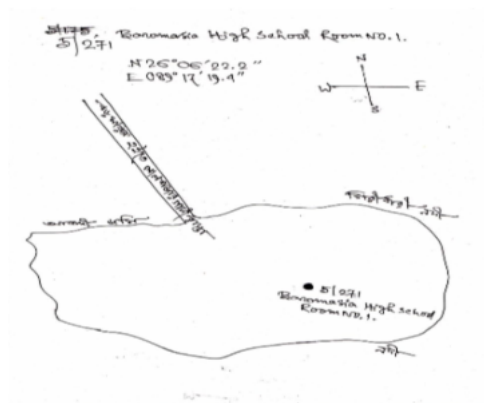

Nazri Naksha