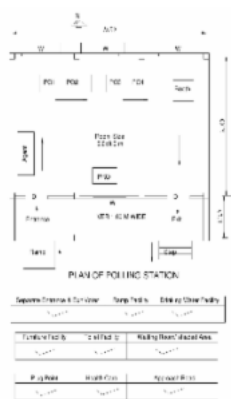

নির্বাচক নিবন্ধন আধিকারিকের স্বাক্ষর

Nazri Naksha

Google Map View

Polling Station Building Front View

Polling Station Front View

Cad View

Key MAP View

1 নাম : সুরিফা বিবি স্বামীর নাম : মজিদুল মিয়া বাড়ির নং : n0089 বয়স : 33 লিঙ্গ : মহিলা	LPC2347151 ফটো উপলব্ধ	2 নাম : আলাল মিয়া পিতার নাম : সহিদার মিয়া বাড়ির নং : এন0136 বয়স : 25 লিঙ্গ : পুরুষ	YSL2714012 ফটো উপলব্ধ	3 নাম : আবির হোসেন পিতার নাম : ইব্রাহিম মিয়া বাড়ির নং : n0110 বয়স : 55 লিঙ্গ : পুরুষ	YSL2527380 ফটো উপলব্ধ
4 নাম : আবু হানিফ মিয়া পিতার নাম : ছট মিয়া বাড়ির নং : n0141 বয়স : 65 লিঙ্গ : পুরুষ	WB/01/002/513017 ফটো উপলব্ধ	5 নাম : মনোয়ারা বিবি স্বামীর নাম : জয়লাল মিয়া বাড়ির নং : n0099 বয়স : 59 লিঙ্গ : মহিলা	YSL2896520 ফটো উপলব্ধ	6 নাম : সামিনুর মিয়া পিতার নাম : মতিয়ার মিয়া বাড়ির নং : এন0082 বয়স : 28 লিঙ্গ : পুরুষ	YSL2714129 ফটো উপলব্ধ
7 নাম : হারুন উর রসিদ পিতার নাম : আবদুল ওহাব বাড়ির নং : এন0118 বয়স : 25 লিঙ্গ : পুরুষ	YSL2745446 ফটো উপলব্ধ	8 নাম : মমিতা বিবি স্বামীর নাম : আহেদুল আলী বাড়ির নং : n0148 বয়স : 33 লিঙ্গ : মহিলা	YSL1867886 ফটো উপলব্ধ	9 নাম : সাকিল মিয়া পিতার নাম : আবুবক্কর মিয়া বাড়ির নং : এন0144 বয়স : 23 লিঙ্গ : পুরুষ	YSL2953008 ফটো উপলব্ধ
10 নাম : মঞ্জুরা বিবি স্বামীর নাম : সামসুল হক বাড়ির নং : n0150 বয়স : 46 লিঙ্গ : মহিলা	YSL2557759 ফটো উপলব্ধ	11 নাম : সাজাহান মিয়া পিতার নাম : আব্দুল মজিদ বাড়ির নং : n0140 বয়স : 46 লিঙ্গ : পুরুষ	LPC2649622 ফটো উপলব্ধ	12 নাম : মেহের জামাল পিতার নাম : হোলেমান মিয়া বাড়ির নং : n0119 বয়স : 51 লিঙ্গ : পুরুষ	YSL2518496 ফটো উপলব্ধ
13 নাম : লতিফা বিবি স্বামীর নাম : আইয়ুব মিয়া বাড়ির নং : n0102 বয়স : 76 লিঙ্গ : মহিলা	YSL2535524 ফটো উপলব্ধ	14 নাম : জিয়ারুল মিয়া পিতার নাম : ইয়ানুচ মিয়া বাড়ির নং : এন0129 বয়স : 32 লিঙ্গ : পুরুষ	YSL2714137 ফটো উপলব্ধ	15 নাম : দিলরুবা বেগম স্বামীর নাম : গোলাম রব্বানি আহমেদ বাড়ির নং : n0052 বয়স : 55 লিঙ্গ : মহিলা	YSL1653856 ফটো উপলব্ধ
16 নাম : পিন্ধি খাতুন স্বামীর নাম : মালেকুল মিয়া বাড়ির নং : এন0055 বয়স : 24 লিঙ্গ : মহিলা	YSL2714368 ফটো উপলব্ধ	17 নাম : আতাউরজ্জামাল মিয়া পিতার নাম : সুলতান মিয়া বাড়ির নং : না বয়স : 30 লিঙ্গ : পুরুষ	YSL2624625 ফটো উপলব্ধ	18 নাম : জামেনা বিবি স্বামীর নাম : আমিনুর মিয়া বাড়ির নং : না বয়স : 33 লিঙ্গ : মহিলা	YSL2921187 ফটো উপলব্ধ
19 নাম : মেহেন্নারা বিবি স্বামীর নাম : মিন্টু মিয়া বাড়ির নং : n0055 বয়স : 51 লিঙ্গ : মহিলা	LPC0983163 ফটো উপলব্ধ	20 নাম : আয়েসা বিবি স্বামীর নাম : আজিজার রহমান বাড়ির নং : n0133 বয়স : 61 লিঙ্গ : মহিলা	YSL2621027 ফটো উপলব্ধ	21 নাম : মৌসুমি পারভিন স্বামীর নাম : আলি হোসেন বাড়ির নং : এন0015 বয়স : 23 লিঙ্গ : মহিলা	YSL2714277 ফটো উপলব্ধ
22 নাম : মিন্টু মিয়া পিতার নাম : মনছার মিয়া বাড়ির নং : n0055 বয়স : 59 লিঙ্গ : পুরুষ	YSL2518256 ফটো উপলব্ধ	23 নাম : তৈয়ব আলি মিয়া পিতার নাম : গফিজ উদ্দিন মিয়া বাড়ির নং : n0102 বয়স : 69 লিঙ্গ : পুরুষ	YSL2528677 ফটো উপলব্ধ	24 নাম : আয়নাল মিয়া পিতার নাম : মোহর আলী বাড়ির নং : n0129 বয়স : 56 লিঙ্গ : পুরুষ	YSL2526093 ফটো উপলব্ধ
25 নাম : রিপোন মিয়া পিতার নাম : আয়ুব অ্যালা বাড়ির নং : n0116 বয়স : 26 লিঙ্গ : পুরুষ	YSL2625374 ফটো উপলব্ধ	26 নাম : বিলকিস বিবি স্বামীর নাম : সাবুল মিয়া বাড়ির নং : n0141 বয়স : 33 লিঙ্গ : মহিলা	YSL2240992 ফটো উপলব্ধ	27 নাম : রহিলা বিবি স্বামীর নাম : ইয়াকত আলী বাড়ির নং : n0136 বয়স : 61 লিঙ্গ : মহিলা	YSL2919645 ফটো উপলব্ধ
28 নাম : মহিলা বিবি স্বামীর নাম : আবির হোসেন বাড়ির নং : n0110 বয়স : 49 লিঙ্গ : মহিলা	YSL2527398 ফটো উপলব্ধ	29 নাম : মহম্মদ আলি মিয়া পিতার নাম : কেনাতুল্লা মিয়া বাড়ির নং : n0077 বয়স : 70 লিঙ্গ : পুরুষ	YSL2768315 ফটো উপলব্ধ	30 নাম : জিন্নাতুল ফিরদৌস পিতার নাম : সিরাজুল মিয়া বাড়ির নং : n0150 বয়স : 33 লিঙ্গ : পুরুষ	YSL1729250 ফটো উপলব্ধ