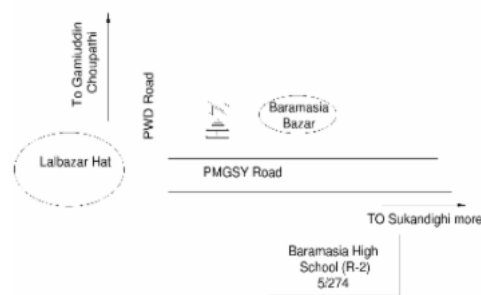

নির্বাচক নিবন্ধন আধিকারিকের স্বাক্ষর

Nazri Naksha

Google Map View

Polling Station Building Front View

Polling Station Front View

Cad View

Key MAP View

1 নাম : সুরিফা বিবি স্বামীর নাম : মজিদুল মিয়া বাড়ির নং : n0089 বয়স : 33 লিঙ্গ : মহিলা	LPC2347151 ফটো উপলব্ধ	2 নাম : আলাল মিয়া পিতার নাম : সহিদার মিয়া বাড়ির নং : এন0136 বয়স : 25 লিঙ্গ : পুরুষ	YSL2714012 ফটো উপলব্ধ	3 নাম : আবির হোসেন পিতার নাম : ইব্রাহিম মিয়া বাড়ির নং : n0110 বয়স : 55 লিঙ্গ : পুরুষ	YSL2527380 ফটো উপলব্ধ
4 নাম : আবু হানিফ মিয়া পিতার নাম : ছট মিয়া বাড়ির নং : n0141 বয়স : 65 লিঙ্গ : পুরুষ	WB/01/002/513017 ফটো উপলব্ধ	5 নাম : মনোয়ারা বিবি স্বামীর নাম : জয়লাল মিয়া বাড়ির নং : n0099 বয়স : 59 লিঙ্গ : মহিলা	YSL2896520 ফটো উপলব্ধ	6 নাম : সামিনুর মিয়া পিতার নাম : মতিয়ার মিয়া বাড়ির নং : এন0082 বয়স : 28 লিঙ্গ : পুরুষ	YSL2714129 ফটো উপলব্ধ
7 নাম : হারুন উর রসিদ পিতার নাম : আবদুল ওহাব বাড়ির নং : এন0118 বয়স : 25 লিঙ্গ : পুরুষ	YSL2745446 ফটো উপলব্ধ	8 নাম : মমিতা বিবি স্বামীর নাম : আহেদুল আলী বাড়ির নং : n0148 বয়স : 33 লিঙ্গ : মহিলা	YSL1867886 ফটো উপলব্ধ	9 নাম : সাকিল মিয়া পিতার নাম : আবুবক্কর মিয়া বাড়ির নং : এন0144 বয়স : 23 লিঙ্গ : পুরুষ	YSL2953008 ফটো উপলব্ধ
10 নাম : মঞ্জুরা বিবি স্বামীর নাম : সামসুল হক বাড়ির নং : n0150 বয়স : 46 লিঙ্গ : মহিলা	YSL2557759 ফটো উপলব্ধ	11 নাম : সাজাহান মিয়া পিতার নাম : আব্দুল মজিদ বাড়ির নং : n0140 বয়স : 46 লিঙ্গ : পুরুষ	LPC2649622 ফটো উপলব্ধ	12 নাম : মেহের জামাল পিতার নাম : হোলেমান মিয়া বাড়ির নং : n0119 বয়স : 51 লিঙ্গ : পুরুষ	YSL2518496 ফটো উপলব্ধ
13 নাম : লতিফা বিবি স্বামীর নাম : আইয়ুব মিয়া বাড়ির নং : n0102 বয়স : 76 লিঙ্গ : মহিলা	YSL2535524 ফটো উপলব্ধ	14 নাম : জিয়ারুল মিয়া পিতার নাম : ইয়ানুচ মিয়া বাড়ির নং : এন0129 বয়স : 32 লিঙ্গ : পুরুষ	YSL2714137 ফটো উপলব্ধ	15 নাম : দিলরুবা বেগম স্বামীর নাম : গোলাম রব্বানি আহমেদ বাড়ির নং : n0052 বয়স : 55 লিঙ্গ : মহিলা	YSL1653856 ফটো উপলব্ধ
16 নাম : পিন্ধি খাতুন স্বামীর নাম : মালেকুল মিয়া বাড়ির নং : এন0055 বয়স : 24 লিঙ্গ : মহিলা	YSL2714368 ফটো উপলব্ধ	17 নাম : আতাউরজ্জামাল মিয়া পিতার নাম : সুলতান মিয়া বাড়ির নং : না বয়স : 30 লিঙ্গ : পুরুষ	YSL2624625 ফটো উপলব্ধ	18 নাম : জামেনা বিবি স্বামীর নাম : আমিনুর মিয়া বাড়ির নং : না বয়স : 33 লিঙ্গ : মহিলা	YSL2921187 ফটো উপলব্ধ
19 নাম : মেহেন্নারা বিবি স্বামীর নাম : মিন্টু মিয়া বাড়ির নং : n0055 বয়স : 51 লিঙ্গ : মহিলা	LPC0983163 ফটো উপলব্ধ	20 নাম : আয়েসা বিবি স্বামীর নাম : আজিজার রহমান বাড়ির নং : n0133 বয়স : 61 লিঙ্গ : মহিলা	YSL2621027 ফটো উপলব্ধ	21 নাম : মৌসুমি পারভিন স্বামীর নাম : আলি হোসেন বাড়ির নং : এন0015 বয়স : 23 লিঙ্গ : মহিলা	YSL2714277 ফটো উপলব্ধ
22 নাম : মিন্টু মিয়া পিতার নাম : মনছার মিয়া বাড়ির নং : n0055 বয়স : 59 লিঙ্গ : পুরুষ	YSL2518256 ফটো উপলব্ধ	23 নাম : তৈয়ব আলি মিয়া পিতার নাম : গফিজ উদ্দিন মিয়া বাড়ির নং : n0102 বয়স : 69 লিঙ্গ : পুরুষ	YSL2528677 ফটো উপলব্ধ	24 নাম : আয়নাল মিয়া পিতার নাম : মোহর আলী বাড়ির নং : n0129 বয়স : 56 লিঙ্গ : পুরুষ	YSL2526093 ফটো উপলব্ধ
25 নাম : রিপোন মিয়া পিতার নাম : আয়ুব অ্যালা বাড়ির নং : n0116 বয়স : 26 লিঙ্গ : পুরুষ	YSL2625374 ফটো উপলব্ধ	26 নাম : বিলকিস বিবি স্বামীর নাম : সাবুল মিয়া বাড়ির নং : n0141 বয়স : 33 লিঙ্গ : মহিলা	YSL2240992 ফটো উপলব্ধ	27 নাম : রহিলা বিবি স্বামীর নাম : ইয়াকত আলী বাড়ির নং : n0136 বয়স : 61 লিঙ্গ : মহিলা	YSL2919645 ফটো উপলব্ধ
28 নাম : মহিলা বিবি স্বামীর নাম : আবির হোসেন বাড়ির নং : n0110 বয়স : 49 লিঙ্গ : মহিলা	YSL2527398 ফটো উপলব্ধ	29 নাম : মহম্মদ আলি মিয়া পিতার নাম : কেনাতুল্লা মিয়া বাড়ির নং : n0077 বয়স : 70 লিঙ্গ : পুরুষ	YSL2768315 ফটো উপলব্ধ	30 নাম : জিন্নাতুল ফিরদৌস পিতার নাম : সিরাজুল মিয়া বাড়ির নং : n0150 বয়স : 33 লিঙ্গ : পুরুষ	YSL1729250 ফটো উপলব্ধ