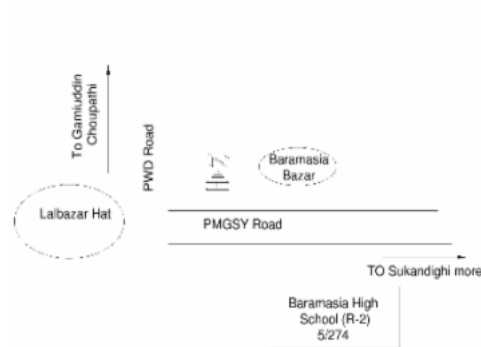

নির্বাচক নিবন্ধন আধিকারিকের স্বাক্ষর

Nazri Naksha

Google Map View

Polling Station Building Front View

Polling Station Front View

Cad View

Key MAP View

বিধানসভা নির্বাচনক্ষেত্রের নং, নাম : 5-শীতলকুচি  
ভাগ নং, নাম : 1-বারো মাসিয়া (অংশ)