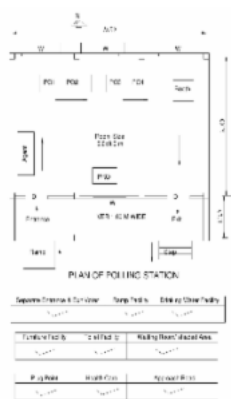

নির্বাচক নিবন্ধন আধিকারিকের স্বাক্ষর

Nazri Naksha

Google Map View

Polling Station Building Front View

Polling Station Front View

Cad View

Key MAP View

বিধানসভা নির্বাচনক্ষেত্রের নং, নাম : 5-শীতলকুচি  
ভাগ নং, নাম : 1-বারো মাসিয়া (অংশ)