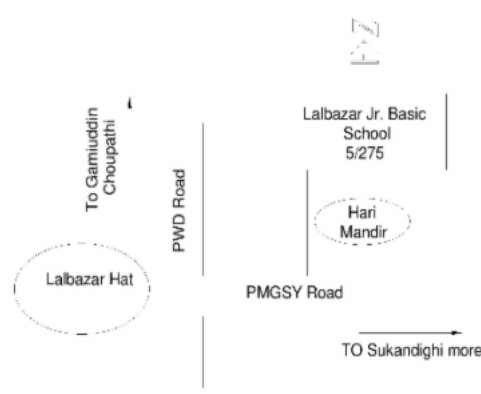

নির্বাচক নিবন্ধন আধিকারিকের স্বাক্ষর

Nazri Naksha

Google Map View

Polling Station Building Front View

Polling Station Front View

Cad View

Key MAP View

1	YSL2785988	নাম : বিপুল দেবনাথ পিতার নাম: রাধা চরণ দেবনাথ বাড়ির নং : এচ.নং-22 (1) বয়স : 26 লিঙ্গ : পুরুষ	ফটো উপলব্ধ	2	YSL2714863	নাম : অশোক দেবনাথ পিতার নাম: সুকুমার দেবনাথ বাড়ির নং : এন0012 বয়স : 24 লিঙ্গ : পুরুষ	ফটো উপলব্ধ	3	YSL2782605	নাম : বিউটি দেবনাথ পিতার নাম: রাধা চরণ দেবনাথ বাড়ির নং : এচ.নং-22 (1) বয়স : 22 লিঙ্গ : মহিলা	ফটো উপলব্ধ
4	YSL2902492	নাম : সরোবালা দেবনাথ স্বামীর নাম: নলেন দেবনাথ বাড়ির নং : n0014 বয়স : 68 লিঙ্গ : মহিলা	ফটো উপলব্ধ	5	YSL2463768	নাম : পিন্টু দেবনাথ পিতার নাম: কৃষ্ণ দেবনাথ বাড়ির নং : এন0023 বয়স : 30 লিঙ্গ : পুরুষ	ফটো উপলব্ধ	6	WB/01/002/504108	নাম : বেনুবালা দেবনাথ স্বামীর নাম: দীনেশ দেবনাথ বাড়ির নং : n0001 বয়স : 61 লিঙ্গ : মহিলা	ফটো উপলব্ধ
7	YSL2459295	নাম : আশু দেবনাথ পিতার নাম: সুকুমার দেবনাথ বাড়ির নং : এন0012 বয়স : 26 লিঙ্গ : পুরুষ	ফটো উপলব্ধ	8	YSL2903383	নাম : মিন্টু দেবনাথ মায়ের নাম: পারুল দেবনাথ বাড়ির নং : পাট নং-275 বয়স : 32 লিঙ্গ : পুরুষ	ফটো উপলব্ধ	9	LPC2136018	নাম : খোকন দেবনাথ পিতার নাম: রহিদাস দেবনাথ বাড়ির নং : n0003 বয়স : 43 লিঙ্গ : পুরুষ	ফটো উপলব্ধ
10	YSL2789576	নাম : বিশ্বনাথ দেবনাথ পিতার নাম: লক্ষণ দেবনাথ বাড়ির নং : এচ.নং-3 বয়স : 23 লিঙ্গ : পুরুষ	ফটো উপলব্ধ	11	YSL2598324	নাম : সিন্ধু দেবনাথ স্বামীর নাম: জীতেন দেবনাথ বাড়ির নং : n0006 বয়স : 66 লিঙ্গ : মহিলা	ফটো উপলব্ধ	12	YSL2478477	নাম : অতুল দেবনাথ পিতার নাম: কৃষ্ণ দেবনাথ বাড়ির নং : এন0023 বয়স : 26 লিঙ্গ : পুরুষ	ফটো উপলব্ধ
13	YSL2893618	নাম : বিশ্বজিৎ দেবনাথ মায়ের নাম: ছবিতা দেবনাথ বাড়ির নং : পাগলিমারি বয়স : 21 লিঙ্গ : পুরুষ	ফটো উপলব্ধ	14	LPC1436617	নাম : নব দেবনাথ পিতার নাম: ভূপেন দেবনাথ বাড়ির নং : n0007 বয়স : 48 লিঙ্গ : পুরুষ	ফটো উপলব্ধ	15	LPC2649010	নাম : হৃদয় দেবনাথ পিতার নাম: জীতেন দেবনাথ বাড়ির নং : n0006 বয়স : 37 লিঙ্গ : পুরুষ	ফটো উপলব্ধ
16	WB/01/002/504266	নাম : রাধাচরন দেবনাথ পিতার নাম: খোকা দেবনাথ বাড়ির নং : n0022 বয়স : 59 লিঙ্গ : পুরুষ	ফটো উপলব্ধ	17	WB/01/002/504031	নাম : সন্ধ্যা দেবনাথ স্বামীর নাম: নারায়ন দেবনাথ বাড়ির নং : n0015 বয়স : 51 লিঙ্গ : মহিলা	ফটো উপলব্ধ	18	LPC2649069	নাম : দেবকুমার দেবনাথ পিতার নাম: ভূপেন দেবনাথ বাড়ির নং : n0007 বয়স : 41 লিঙ্গ : পুরুষ	ফটো উপলব্ধ
19	YSL2005734	নাম : মৌসুমী দেবনাথ স্বামীর নাম: বিকাশ দেবনাথ বাড়ির নং : n0006 বয়স : 32 লিঙ্গ : মহিলা	ফটো উপলব্ধ	20	WB/01/002/504252	নাম : নেপাল দেবনাথ পিতার নাম: যোগেশ দেবনাথ বাড়ির নং : n0005 বয়স : 53 লিঙ্গ : পুরুষ	ফটো উপলব্ধ	21	LPC2344133	নাম : সুনীল দেবনাথ পিতার নাম: জীতেন দেবনাথ বাড়ির নং : n0006 বয়স : 44 লিঙ্গ : পুরুষ	ফটো উপলব্ধ
22	YSL1645340	নাম : বিকাশ দেবনাথ পিতার নাম: জীতেন দেবনাথ বাড়ির নং : n0006 বয়স : 35 লিঙ্গ : পুরুষ	ফটো উপলব্ধ	23	LPC2136489	নাম : মিনতী দেবনাথ স্বামীর নাম: লক্ষন দেবনাথ বাড়ির নং : n0003 বয়স : 42 লিঙ্গ : মহিলা	ফটো উপলব্ধ	24	YSL2005783	নাম : পিংকী দেবনাথ স্বামীর নাম: প্রদীপ দেবনাথ বাড়ির নং : n0001 বয়স : 30 লিঙ্গ : মহিলা	ফটো উপলব্ধ
25	LPC0965954	নাম : সুভাষ দেবনাথ পিতার নাম: যোগেশ দেবনাথ বাড়ির নং : n0004 বয়স : 51 লিঙ্গ : পুরুষ	ফটো উপলব্ধ	26	WB/01/002/504287	নাম : নরেশ দেবনাথ পিতার নাম: টেরা দেবনাথ বাড়ির নং : n0013 বয়স : 53 লিঙ্গ : পুরুষ	ফটো উপলব্ধ	27	YSL1729367	নাম : রত্না বর্মন স্বামীর নাম: কোকিলেশ্বর বর্মন বাড়ির নং : n0008 বয়স : 33 লিঙ্গ : মহিলা	ফটো উপলব্ধ
28	WB/01/002/504371	নাম : রবীন দেবনাথ পিতার নাম: টেরা দেবনাথ বাড়ির নং : n0008 বয়স : 59 লিঙ্গ : পুরুষ	ফটো উপলব্ধ	29	YSL1868256	নাম : অষ্টমী সরকার (দেবনাথ) স্বামীর নাম: হীরেন দেবনাথ বাড়ির নং : n0007 বয়স : 32 লিঙ্গ : মহিলা	ফটো উপলব্ধ	30	WB/01/002/504255	নাম : শৈলেন দেবনাথ পিতার নাম: সুরেন দেবনাথ বাড়ির নং : n0007 বয়স : 55 লিঙ্গ : পুরুষ	ফটো উপলব্ধ