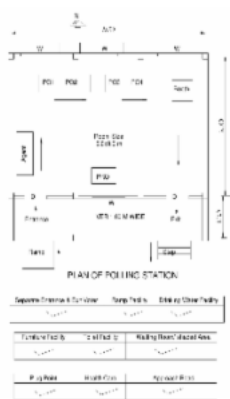

নির্বাচক নিবন্ধন আধিকারিকের স্বাক্ষর

Nazri Naksha

Google Map View

Polling Station Building Front View

Polling Station Front View

Cad View

Key MAP View

1 নাম : ছপউদ্দিন মিঞা পিতার নাম: ভেলু মিয়া বাড়ির নং : n0142 বয়স : 74 লিঙ্গ : পুরুষ	YSL2540540 ফটো উপলব্ধ	2 নাম : রমজান মিঞা পিতার নাম: আবদুল কাদের মিঞা বাড়ির নং : রু 274 বয়স : 28 লিঙ্গ : পুরুষ	YSL2543528 ফটো উপলব্ধ	3 নাম : মাইনুর মিঞা পিতার নাম: মজিবর রহমান বাড়ির নং : n0078 বয়স : 25 লিঙ্গ : পুরুষ	YSL2625986 ফটো উপলব্ধ
4 নাম : জলিল মিঞা পিতার নাম: চেহেরুদ্দিন মিঞা বাড়ির নং : n0147 বয়স : 37 লিঙ্গ : পুরুষ	LPC2646966 ফটো উপলব্ধ	5 নাম : আঞ্জু খাতুন স্বামীর নাম: জাহেদুল মিয়া বাড়ির নং : এন00155 বয়স : 27 লিঙ্গ : মহিলা	YSL2959674 ফটো উপলব্ধ	6 নাম : সামসুল মিঞা পিতার নাম: ছপউদ্দিন মিয়া বাড়ির নং : n0142 বয়স : 38 লিঙ্গ : পুরুষ	YSL1645407 ফটো উপলব্ধ
7 নাম : রাখী খাতুন স্বামীর নাম: আলামিন মিঞা বাড়ির নং : এন0015 বয়স : 25 লিঙ্গ : মহিলা	YSL2821957 ফটো উপলব্ধ	8 নাম : আনোয়ারা বিবি স্বামীর নাম: হানিফ উদ্দিন মিঞা বাড়ির নং : এন0078 বয়স : 56 লিঙ্গ : মহিলা	YSL2715480 ফটো উপলব্ধ	9 নাম : রুমা পারভীন স্বামীর নাম: রাহুল হুক বাড়ির নং : ডবলয়.বী-276,এচ.নং-152 বয়স : 23 লিঙ্গ : মহিলা	YSL2902948 ফটো উপলব্ধ
10 নাম : জয়নাল মিঞা পিতার নাম: নালু মিঞা বাড়ির নং : n0079 বয়স : 71 লিঙ্গ : পুরুষ	YSL2657278 ফটো উপলব্ধ	11 নাম : ওচমান মিঞা পিতার নাম: গয়েস উদ্দিন মিঞা বাড়ির নং : n0163 বয়স : 37 লিঙ্গ : পুরুষ	LPC2336246 ফটো উপলব্ধ	12 নাম : একাচ আলী পিতার নাম: জমসের মিঞা বাড়ির নং : n0153 বয়স : 67 লিঙ্গ : পুরুষ	YSL2722338 ফটো উপলব্ধ
13 নাম : আলামিন মিঞা পিতার নাম: আবির হোসেন বাড়ির নং : n0160 বয়স : 31 লিঙ্গ : পুরুষ	YSL1868371 ফটো উপলব্ধ	14 নাম : জাহানারা বিবি স্বামীর নাম: আবির হোসেন বাড়ির নং : n0160 বয়স : 57 লিঙ্গ : মহিলা	YSL2518074 ফটো উপলব্ধ	15 নাম : আজিদ মিঞা পিতার নাম: চেহেরুদ্দিন বাড়ির নং : n0147 বয়স : 53 লিঙ্গ : পুরুষ	YSL2661296 ফটো উপলব্ধ
16 নাম : রেজ্জাক মিঞা পিতার নাম: আজিদ মিঞা বাড়ির নং : 077 বয়স : 35 লিঙ্গ : পুরুষ	YSL2543411 ফটো উপলব্ধ	17 নাম : জাহেদুল মিঞা পিতার নাম: নুরু মিঞা বাড়ির নং : n0155 বয়স : 29 লিঙ্গ : পুরুষ	YSL2343721 ফটো উপলব্ধ	18 নাম : সারজিনা বিবি স্বামীর নাম: আব্দুল মিত্তাল মিঞা বাড়ির নং : n0142 বয়স : 38 লিঙ্গ : মহিলা	YSL1645639 ফটো উপলব্ধ
19 নাম : মহিরন বিবি স্বামীর নাম: আফছার মিঞা বাড়ির নং : n0154 বয়স : 84 লিঙ্গ : মহিলা	YSL2518058 ফটো উপলব্ধ	20 নাম : নবিউল মিঞা পিতার নাম: আফজাল মিঞা বাড়ির নং : n0154 বয়স : 33 লিঙ্গ : পুরুষ	YSL1553700 ফটো উপলব্ধ	21 নাম : নবিজন বিবি স্বামীর নাম: আফজাল মিঞা বাড়ির নং : n0154 বয়স : 54 লিঙ্গ : মহিলা	YSL2517936 ফটো উপলব্ধ
22 নাম : জাহির মিঞা পিতার নাম: জয়নাল মিঞা বাড়ির নং : n0080 বয়স : 44 লিঙ্গ : পুরুষ	LPC2135416 ফটো উপলব্ধ	23 নাম : ময়নাল মিঞা পিতার নাম: আজিদ মিঞা বাড়ির নং : এন0062 বয়স : 27 লিঙ্গ : পুরুষ	YSL2715423 ফটো উপলব্ধ	24 নাম : মমিনুর মিঞা পিতার নাম: রফিকুল মিঞা বাড়ির নং : ডবলয়.বী-276, এচ.নং- 145 বয়স : 26 লিঙ্গ : পুরুষ	YSL2842375 ফটো উপলব্ধ
25 নাম : মৌসুমী বিবি স্বামীর নাম: অজিজুল মিয়া বাড়ির নং : নং০৭৮ বয়স : 25 লিঙ্গ : মহিলা	YSL2926475 ফটো উপলব্ধ	26 নাম : এস্তাফ মিঞা পিতার নাম: আলজার মিঞা বাড়ির নং : n0142 বয়স : 38 লিঙ্গ : পুরুষ	LPC2337095 ফটো উপলব্ধ	27 নাম : নুরুল হক মিঞা পিতার নাম: আনোয়ার মিঞা বাড়ির নং : n0162 বয়স : 59 লিঙ্গ : পুরুষ	YSL2657286 ফটো উপলব্ধ
28 নাম : ফতেমা বিবি স্বামীর নাম: একাচ আলী বাড়ির নং : n0153 বয়স : 60 লিঙ্গ : মহিলা	YSL2722643 ফটো উপলব্ধ	29 নাম : ছকিনা বিবি স্বামীর নাম: লতিফ মিঞা বাড়ির নং : n0136 বয়স : 31 লিঙ্গ : মহিলা	YSL2242089 ফটো উপলব্ধ	30 নাম : সাহানা জ পারভীন বিবি স্বামীর নাম: রেজ্জাক মিঞা বাড়ির নং : n0072 বয়স : 26 লিঙ্গ : মহিলা	YSL2626612 ফটো উপলব্ধ