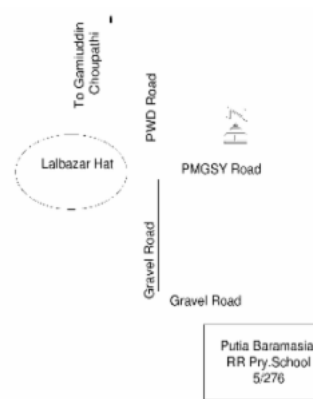

Key MAP View