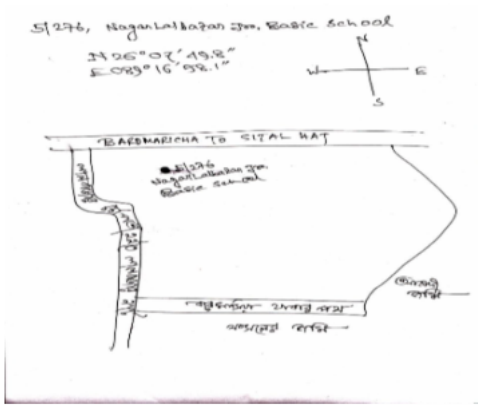

Nazri Naksha