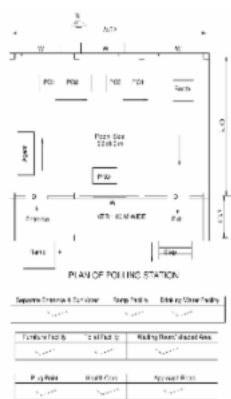

নির্বাচক নিবন্ধন আধিকারিকের স্বাক্ষর

Nazri Naksha

Google Map View

Polling Station Building Front View

Polling Station Front View

Cad View

Key MAP View

1 নাম : জব্বার আলী মিঞা পিতার নাম: তসলিম উদ্দিন মিঞা বাড়ির নং : n0001 বয়স : 70 লিঙ্গ : পুরুষ	YSL2554350 ফটো উপলব্ধ	2 নাম : অসিদুল ইসলাম পিতার নাম: সাহেদ আলী বাড়ির নং : n0055 বয়স : 35 লিঙ্গ : পুরুষ	YSL2008969 ফটো উপলব্ধ	3 নাম : আনোরা বিবি স্বামীর নাম: সাহেদ আলী বাড়ির নং : n0055 বয়স : 76 লিঙ্গ : মহিলা	YSL2488138 ফটো উপলব্ধ
4 নাম : আবুল কাশেম পিতার নাম: আজিজার রহমান বাড়ির নং : n0155 বয়স : 42 লিঙ্গ : পুরুষ	LPC2333912 ফটো উপলব্ধ	5 নাম : হালিমা বিবি স্বামীর নাম: মন আলি বাড়ির নং : n0035 বয়স : 34 লিঙ্গ : মহিলা	YSL2631307 ফটো উপলব্ধ	6 নাম : জেহেবা বিবি স্বামীর নাম: আমিন মিঞা বাড়ির নং : n0096 বয়স : 48 লিঙ্গ : মহিলা	YSL2566461 ফটো উপলব্ধ
7 নাম : সফিকুল মিয়া পিতার নাম: কাসল মিয়া বাড়ির নং : n0137 বয়স : 51 লিঙ্গ : পুরুষ	YSL2517142 ফটো উপলব্ধ	8 নাম : আবুলবাসার পিতার নাম: গমির উদ্দিন মিঞা বাড়ির নং : n0147 বয়স : 54 লিঙ্গ : পুরুষ	YSL2537900 ফটো উপলব্ধ	9 নাম : নুরুল ইসলাম পিতার নাম: জাবিন উদ্দিন মিঞা বাড়ির নং : n0090 বয়স : 70 লিঙ্গ : পুরুষ	YSL2517191 ফটো উপলব্ধ
10 নাম : সাহি সুলতানা স্বামীর নাম: জাহাঙ্গির আলম বাড়ির নং : এন0001 বয়স : 27 লিঙ্গ : মহিলা	YSL2717296 ফটো উপলব্ধ	11 নাম : মেনোকা খাতুন পিতার নাম: আব্দুল হামিদ মিঞা বাড়ির নং : n0001 বয়স : 26 লিঙ্গ : মহিলা	YSL2243921 ফটো উপলব্ধ	12 নাম : সহিদুল ইসলাম পিতার নাম: জব্বার আলী মিঞা বাড়ির নং : n0001 বয়স : 48 লিঙ্গ : পুরুষ	YSL2548758 ফটো উপলব্ধ
13 নাম : আমেদ আলী পিতার নাম: খট্ট বাড়ির নং : n0059 বয়স : 57 লিঙ্গ : পুরুষ	YSL2826279 ফটো উপলব্ধ	14 নাম : সাবানা খাতুন স্বামীর নাম: গাজিরুল মিঞা বাড়ির নং : 008 বয়স : 22 লিঙ্গ : মহিলা	YSL2900421 ফটো উপলব্ধ	15 নাম : সোরাব আলি পিতার নাম: আব্দুল সাত্তার মিঞা বাড়ির নং : n0231 বয়স : 48 লিঙ্গ : পুরুষ	YSL2531226 ফটো উপলব্ধ
16 নাম : খাদিজা বানু পিতার নাম: খাইরুল মিঞা বাড়ির নং : ছাট লালবাজার বয়স : 22 লিঙ্গ : মহিলা	YSL2881027 ফটো উপলব্ধ	17 নাম : আয়ুব আলী পিতার নাম: মহম্মদ আলী বাড়ির নং : n0079 বয়স : 43 লিঙ্গ : পুরুষ	YSL1555390 ফটো উপলব্ধ	18 নাম : আয়েসা সিদ্দিকা স্বামীর নাম: রফিকুল ইসলাম বাড়ির নং : ১৪৭ বয়স : 51 লিঙ্গ : মহিলা	LPC2526671 ফটো উপলব্ধ
19 নাম : অখিদুল মিঞা পিতার নাম: মোহম্মদ আলি বাড়ির নং : এন0079 বয়স : 28 লিঙ্গ : পুরুষ	YSL2819894 ফটো উপলব্ধ	20 নাম : তারিফ মহম্মাদ পিতার নাম: নুরবকুল মিঞা বাড়ির নং : বড় মরিচা বয়স : 35 লিঙ্গ : পুরুষ	YSL1403294 ফটো উপলব্ধ	21 নাম : চেহেরুল ইসলাম পিতার নাম: নুরুল ইসলাম বাড়ির নং : N0090 বয়স : 24 লিঙ্গ : পুরুষ	YSL2630929 ফটো উপলব্ধ
22 নাম : আর্জিনা বিবি স্বামীর নাম: জাহিদুল মিঞা বাড়ির নং : n0193 বয়স : 43 লিঙ্গ : মহিলা	YSL2631679 ফটো উপলব্ধ	23 নাম : নবিউল মিঞা পিতার নাম: জলিল মিঞা বাড়ির নং : n0001 বয়স : 44 লিঙ্গ : পুরুষ	LPC2119824 ফটো উপলব্ধ	24 নাম : সাহানুর মিঞা পিতার নাম: আবু বক্কর মিঞা বাড়ির নং : ছাট লালবাজার বয়স : 26 লিঙ্গ : পুরুষ	YSL2716942 ফটো উপলব্ধ
25 নাম : রেহেনা বিবি স্বামীর নাম: রমজান আলী বাড়ির নং : 005 বয়স : 34 লিঙ্গ : মহিলা	YSL2716884 ফটো উপলব্ধ	26 নাম : কাশেম আলি পিতার নাম: নেজামুদ্দিন বাড়ির নং : n0016 বয়স : 60 লিঙ্গ : পুরুষ	YSL2731396 ফটো উপলব্ধ	27 নাম : আব্দুর রসিদ পিতার নাম: মকবুল হোসেন বাড়ির নং : n0017 বয়স : 62 লিঙ্গ : পুরুষ	YSL2744183 ফটো উপলব্ধ
28 নাম : নূরনহার বেগম স্বামীর নাম: আব্দুল মজিদ বাড়ির নং : n0017 বয়স : 44 লিঙ্গ : মহিলা	LPC2119980 ফটো উপলব্ধ	29 নাম : ইলীয়াজ মিঞা পিতার নাম: সফিকুল মিঞা বাড়ির নং : 008 বয়স : 22 লিঙ্গ : পুরুষ	YSL2960409 ফটো উপলব্ধ	30 নাম : শেলীমা রহমান পিতার নাম: সহিদার রহমান বাড়ির নং : 111 (7) বয়স : 24 লিঙ্গ : মহিলা	YSL2716959 ফটো উপলব্ধ