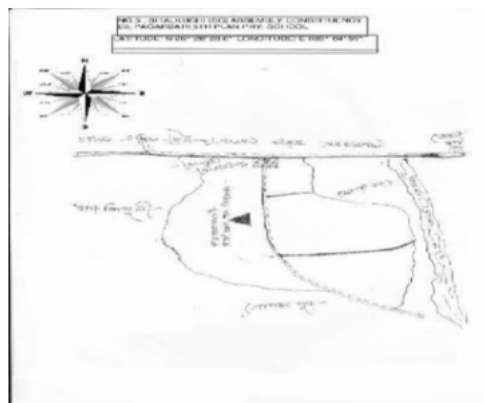

Nazri Naksha