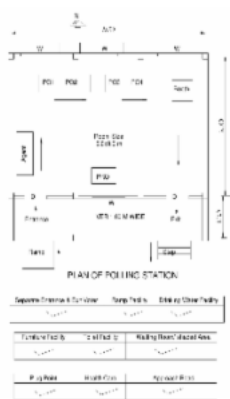

নির্বাচক নিবন্ধন আধিকারিকের স্বাক্ষর

Nazri Naksha

Google Map View

Polling Station Building Front View

Polling Station Front View

Cad View

Key MAP View

1 নাম : সাহের বানু বিবি স্বামীর নাম: রফিকুল ইসলাম বাড়ির নং : n0080 বয়স : 44 লিঙ্গ : মহিলা	LPC2341196 ফটো উপলব্ধ	2 নাম : জহরুল হক পিতার নাম: মোজাফফর মিঞা বাড়ির নং : n0002 বয়স : 41 লিঙ্গ : পুরুষ	YSL1871243 ফটো উপলব্ধ	3 নাম : জাকির হোসেন পিতার নাম: রহমান মহব্বত মিয়া বাড়ির নং : 136 বয়স : 22 লিঙ্গ : পুরুষ	YSL2880953 ফটো উপলব্ধ
4 নাম : মালেকা খাতুন পিতার নাম: সাদ্দাম হোসেন বাড়ির নং : n0078 বয়স : 38 লিঙ্গ : মহিলা	YSL2633972 ফটো উপলব্ধ	5 নাম : সেজিনা বিবি স্বামীর নাম: হাফিজুল মিঞা বাড়ির নং : n0135 বয়স : 37 লিঙ্গ : মহিলা	YSL2125466 ফটো উপলব্ধ	6 নাম : আলল মিঞা পিতার নাম: আজিমুদ্দিন মিঞা বাড়ির নং : n0010 বয়স : 48 লিঙ্গ : পুরুষ	LPC1435056 ফটো উপলব্ধ
7 নাম : এরসাদ মিঞা পিতার নাম: নুর মহম্মদ মিঞা বাড়ির নং : n0056 বয়স : 42 লিঙ্গ : পুরুষ	LPC2529220 ফটো উপলব্ধ	8 নাম : জলহাস মিঞা পিতার নাম: মোজাফফর মিঞা বাড়ির নং : n0002 বয়স : 43 লিঙ্গ : পুরুষ	YSL2245272 ফটো উপলব্ধ	9 নাম : আলেয়া বিবি স্বামীর নাম: নুর মহম্মদ মিঞা বাড়ির নং : n0078 বয়স : 66 লিঙ্গ : মহিলা	YSL2564284 ফটো উপলব্ধ
10 নাম : হাজিলা মিঞা পিতার নাম: মনোজ উদ্দিন মিঞা বাড়ির নং : n0135 বয়স : 37 লিঙ্গ : পুরুষ	YSL1556042 ফটো উপলব্ধ	11 নাম : কুবিয়া বিবি স্বামীর নাম: নুর নবি মিঞা বাড়ির নং : n0066 বয়স : 43 লিঙ্গ : মহিলা	LPC2342608 ফটো উপলব্ধ	12 নাম : আমেনা বিবি স্বামীর নাম: জহরুল হক বাড়ির নং : n0066 বয়স : 43 লিঙ্গ : মহিলা	LPC2591428 ফটো উপলব্ধ
13 নাম : রসিদ মিয়া পিতার নাম: মকবুল মিঞা বাড়ির নং : n0009 বয়স : 59 লিঙ্গ : পুরুষ	YSL2911238 ফটো উপলব্ধ	14 নাম : সোনালী খাতুন পিতার নাম: রফিকুল ইসলাম বাড়ির নং : 00 বয়স : 25 লিঙ্গ : মহিলা	YSL2904886 ফটো উপলব্ধ	15 নাম : সেলীম আকতার পিতার নাম: রফিকুল ইসলাম বাড়ির নং : 00 বয়স : 21 লিঙ্গ : পুরুষ	YSL2904720 ফটো উপলব্ধ
16 নাম : সাদ্দাম হোসেন পিতার নাম: নুর মহম্মদ মিঞা বাড়ির নং : n0078 বয়স : 34 লিঙ্গ : পুরুষ	YSL1731447 ফটো উপলব্ধ	17 নাম : ফরিদা বিবি স্বামীর নাম: আলতাফ হোসেন বাড়ির নং : n0120 বয়স : 44 লিঙ্গ : মহিলা	LPC2131373 ফটো উপলব্ধ	18 নাম : মজিদুল হক পিতার নাম: নুর ইসলাম মিঞা বাড়ির নং : n0110 বয়স : 23 লিঙ্গ : পুরুষ	YSL2633378 ফটো উপলব্ধ
19 নাম : মহিতন বিবি অন্যান্য: নুর ইসলাম মিঞা বাড়ির নং : n0004 বয়স : 59 লিঙ্গ : মহিলা	YSL2516409 ফটো উপলব্ধ	20 নাম : এনামুল মিঞা পিতার নাম: আয়ুব মিয়া বাড়ির নং : n0130 বয়স : 37 লিঙ্গ : পুরুষ	YSL1260165 ফটো উপলব্ধ	21 নাম : আয়সা বিবি স্বামীর নাম: হারুন অল রসিদ বাড়ির নং : n0009 বয়স : 44 লিঙ্গ : মহিলা	LPC2341477 ফটো উপলব্ধ
22 নাম : আমিনা বিবি স্বামীর নাম: অতোয়ার মিঞা বাড়ির নং : n0086 বয়স : 44 লিঙ্গ : মহিলা	LPC2131241 ফটো উপলব্ধ	23 নাম : আলি হোসেন পিতার নাম: অতোয়ার মিঞা বাড়ির নং : এন0086 বয়স : 24 লিঙ্গ : পুরুষ	YSL2718336 ফটো উপলব্ধ	24 নাম : আতিয়ার মিঞা পিতার নাম: আশোর মিঞা বাড়ির নং : n0086 বয়স : 45 লিঙ্গ : পুরুষ	LPC2131258 ফটো উপলব্ধ
25 নাম : মহসিনা আক্তার বানু পিতার নাম: মহাসীন আলী মিঞা বাড়ির নং : এচ ন 077 বয়স : 22 লিঙ্গ : মহিলা	YSL2849453 ফটো উপলব্ধ	26 নাম : জোহরা বিবি স্বামীর নাম: সুলতান মিঞা বাড়ির নং : n0082 বয়স : 56 লিঙ্গ : মহিলা	YSL2514156 ফটো উপলব্ধ	27 নাম : লাজমা বিবি স্বামীর নাম: আতিয়ার মিঞা বাড়ির নং : n0086 বয়স : 37 লিঙ্গ : মহিলা	YSL1556588 ফটো উপলব্ধ
28 নাম : আবুল কালাম আজাদ মাক্কেল আলম পিতার নাম: আব্দার রহমান বাড়ির নং : n0056 বয়স : 28 লিঙ্গ : পুরুষ	YSL2344752 ফটো উপলব্ধ	29 নাম : রেজিয়াবিবি স্বামীর নাম: জব্বার মিঞা বাড়ির নং : n0033 বয়স : 71 লিঙ্গ : মহিলা	YSL2513760 ফটো উপলব্ধ	30 নাম : জমিলা বিবি স্বামীর নাম: মোজাফফর মিঞা বাড়ির নং : n0002 বয়স : 63 লিঙ্গ : মহিলা	YSL2553337 ফটো উপলব্ধ