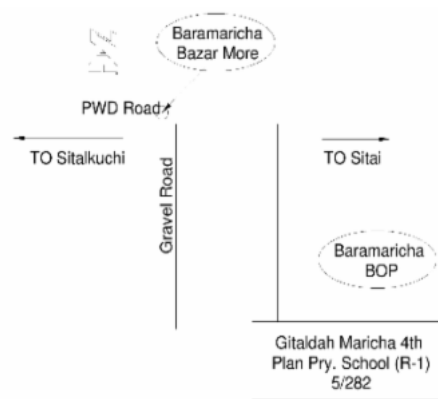

নির্বাচক নিবন্ধন আধিকারিকের স্বাক্ষর

Nazri Naksha

Google Map View

Polling Station Building Front View

Polling Station Front View

Cad View

Key MAP View

1 নাম : সাহের বানু বিবি স্বামীর নাম: রফিকুল ইসলাম বাড়ির নং : n0080 বয়স : 44 লিঙ্গ : মহিলা	LPC2341196 ফটো উপলব্ধ	2 নাম : জহরুল হক পিতার নাম: মোজাফফর মিঞা বাড়ির নং : n0002 বয়স : 41 লিঙ্গ : পুরুষ	YSL1871243 ফটো উপলব্ধ	3 নাম : জাকির হোসেন পিতার নাম: রহমান মহব্বত মিয়া বাড়ির নং : 136 বয়স : 22 লিঙ্গ : পুরুষ	YSL2880953 ফটো উপলব্ধ
4 নাম : মালেকা খাতুন পিতার নাম: সাদ্দাম হোসেন বাড়ির নং : n0078 বয়স : 38 লিঙ্গ : মহিলা	YSL2633972 ফটো উপলব্ধ	5 নাম : সেজিনা বিবি স্বামীর নাম: হাফিজুল মিঞা বাড়ির নং : n0135 বয়স : 37 লিঙ্গ : মহিলা	YSL2125466 ফটো উপলব্ধ	6 নাম : আলল মিঞা পিতার নাম: আজিমুদ্দিন মিঞা বাড়ির নং : n0010 বয়স : 48 লিঙ্গ : পুরুষ	LPC1435056 ফটো উপলব্ধ
7 নাম : এরসাদ মিঞা পিতার নাম: নুর মহম্মদ মিঞা বাড়ির নং : n0056 বয়স : 42 লিঙ্গ : পুরুষ	LPC2529220 ফটো উপলব্ধ	8 নাম : জলহাস মিঞা পিতার নাম: মোজাফফর মিঞা বাড়ির নং : n0002 বয়স : 43 লিঙ্গ : পুরুষ	YSL2245272 ফটো উপলব্ধ	9 নাম : আলেয়া বিবি স্বামীর নাম: নুর মহম্মদ মিঞা বাড়ির নং : n0078 বয়স : 66 লিঙ্গ : মহিলা	YSL2564284 ফটো উপলব্ধ
10 নাম : হাজিলা মিঞা পিতার নাম: মনোজ উদ্দিন মিঞা বাড়ির নং : n0135 বয়স : 37 লিঙ্গ : পুরুষ	YSL1556042 ফটো উপলব্ধ	11 নাম : কুবিয়া বিবি স্বামীর নাম: নুর নবি মিঞা বাড়ির নং : n0066 বয়স : 43 লিঙ্গ : মহিলা	LPC2342608 ফটো উপলব্ধ	12 নাম : আমেনা বিবি স্বামীর নাম: জহরুল হক বাড়ির নং : n0066 বয়স : 43 লিঙ্গ : মহিলা	LPC2591428 ফটো উপলব্ধ
13 নাম : রসিদ মিয়া পিতার নাম: মকবুল মিঞা বাড়ির নং : n0009 বয়স : 59 লিঙ্গ : পুরুষ	YSL2911238 ফটো উপলব্ধ	14 নাম : সোনালী খাতুন পিতার নাম: রফিকুল ইসলাম বাড়ির নং : 00 বয়স : 25 লিঙ্গ : মহিলা	YSL2904886 ফটো উপলব্ধ	15 নাম : সেলীম আকতার পিতার নাম: রফিকুল ইসলাম বাড়ির নং : 00 বয়স : 21 লিঙ্গ : পুরুষ	YSL2904720 ফটো উপলব্ধ
16 নাম : সাদ্দাম হোসেন পিতার নাম: নুর মহম্মদ মিঞা বাড়ির নং : n0078 বয়স : 34 লিঙ্গ : পুরুষ	YSL1731447 ফটো উপলব্ধ	17 নাম : ফরিদা বিবি স্বামীর নাম: আলতাফ হোসেন বাড়ির নং : n0120 বয়স : 44 লিঙ্গ : মহিলা	LPC2131373 ফটো উপলব্ধ	18 নাম : মজিদুল হক পিতার নাম: নুর ইসলাম মিঞা বাড়ির নং : n0110 বয়স : 23 লিঙ্গ : পুরুষ	YSL2633378 ফটো উপলব্ধ
19 নাম : মহিতন বিবি অন্যান্য: নুর ইসলাম মিঞা বাড়ির নং : n0004 বয়স : 59 লিঙ্গ : মহিলা	YSL2516409 ফটো উপলব্ধ	20 নাম : এনামুল মিঞা পিতার নাম: আয়ুব মিয়া বাড়ির নং : n0130 বয়স : 37 লিঙ্গ : পুরুষ	YSL1260165 ফটো উপলব্ধ	21 নাম : আয়সা বিবি স্বামীর নাম: হারুন অল রসিদ বাড়ির নং : n0009 বয়স : 44 লিঙ্গ : মহিলা	LPC2341477 ফটো উপলব্ধ
22 নাম : আমিনা বিবি স্বামীর নাম: অতোয়ার মিঞা বাড়ির নং : n0086 বয়স : 44 লিঙ্গ : মহিলা	LPC2131241 ফটো উপলব্ধ	23 নাম : আলি হোসেন পিতার নাম: অতোয়ার মিঞা বাড়ির নং : এন0086 বয়স : 24 লিঙ্গ : পুরুষ	YSL2718336 ফটো উপলব্ধ	24 নাম : আতিয়ার মিঞা পিতার নাম: আশোর মিঞা বাড়ির নং : n0086 বয়স : 45 লিঙ্গ : পুরুষ	LPC2131258 ফটো উপলব্ধ
25 নাম : মহসিনা আক্তার বানু পিতার নাম: মহাসীন আলী মিঞা বাড়ির নং : এচ ন 077 বয়স : 22 লিঙ্গ : মহিলা	YSL2849453 ফটো উপলব্ধ	26 নাম : জোহরা বিবি স্বামীর নাম: সুলতান মিঞা বাড়ির নং : n0082 বয়স : 56 লিঙ্গ : মহিলা	YSL2514156 ফটো উপলব্ধ	27 নাম : লাজমা বিবি স্বামীর নাম: আতিয়ার মিঞা বাড়ির নং : n0086 বয়স : 37 লিঙ্গ : মহিলা	YSL1556588 ফটো উপলব্ধ
28 নাম : আবুল কালাম আজাদ মাক্কেল আলম পিতার নাম: আব্দার রহমান বাড়ির নং : n0056 বয়স : 28 লিঙ্গ : পুরুষ	YSL2344752 ফটো উপলব্ধ	29 নাম : রেজিয়াবিবি স্বামীর নাম: জব্বার মিঞা বাড়ির নং : n0033 বয়স : 71 লিঙ্গ : মহিলা	YSL2513760 ফটো উপলব্ধ	30 নাম : জমিলা বিবি স্বামীর নাম: মোজাফফর মিঞা বাড়ির নং : n0002 বয়স : 63 লিঙ্গ : মহিলা	YSL2553337 ফটো উপলব্ধ