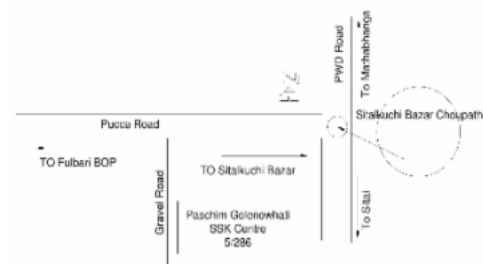

নির্বাচক নিবন্ধন আধিকারিকের স্বাক্ষর

Nazri Naksha

Google Map View

Polling Station Building Front View

Polling Station Front View

Cad View

Key MAP View

1 নাম : কামিনুর জামাল মিঞা পিতার নাম: সহিদার মিঞা বাড়ির নং : n0182 বয়স : 28 লিঙ্গ : পুরুষ	YSL2011682 ফটো উপলব্ধ	2 নাম : আমিনুর ইসলাম পিতার নাম: মতিয়ুল্লাহ মিঞা বাড়ির নং : n0059 বয়স : 53 লিঙ্গ : পুরুষ	YSL2627826 ফটো উপলব্ধ	3 নাম : ছকিনা বিবি স্বামীর নাম: হালিমুজ্জামিল মিঞা বাড়ির নং : n0226 বয়স : 56 লিঙ্গ : মহিলা	YSL2563757 ফটো উপলব্ধ
#2 4 নাম : আশফাক আলম পিতার নাম: আশাদজ্জামান মিঞা বাড়ির নং : N0048 বয়স : 25 লিঙ্গ : পুরুষ	YSL2660892 ফটো উপলব্ধ	5 নাম : মনোয়ারা খাতুন স্বামীর নাম: আশাদজ্জামান মিঞা বাড়ির নং : n0048 বয়স : 46 লিঙ্গ : মহিলা	LPC1525617 ফটো উপলব্ধ	6 নাম : জুয়েল হক পিতার নাম: আইনুল হক বাড়ির নং : এন01145 বয়স : 22 লিঙ্গ : পুরুষ	YSL2815702 ফটো উপলব্ধ
7 নাম : জুই জেসমিন খাতুন পিতার নাম: আতিয়ার রহমান বাড়ির নং : n0076 বয়স : 26 লিঙ্গ : মহিলা	YSL2638021 ফটো উপলব্ধ	8 নাম : পারবিনা বিবি স্বামীর নাম: আমিনুর ইসলাম বাড়ির নং : n0101 বয়স : 31 লিঙ্গ : মহিলা	YSL2246858 ফটো উপলব্ধ	9 নাম : আবেদু বিবি স্বামীর নাম: আসরাফুল মিঞা বাড়ির নং : n0165 বয়স : 32 লিঙ্গ : মহিলা	YSL1732528 ফটো উপলব্ধ
10 নাম : সাহিদা খাতুন স্বামীর নাম: লোকমান মিঞা বাড়ির নং : এন0078 বয়স : 23 লিঙ্গ : মহিলা	YSL2890226 ফটো উপলব্ধ	11 নাম : রুপছানা বিবি স্বামীর নাম: আওলাদ মিঞা বাড়ির নং : n0189 বয়স : 53 লিঙ্গ : মহিলা	YSL2623957 ফটো উপলব্ধ	12 নাম : আকিবুল ইসলাম পিতার নাম: আনিচুর হক বাড়ির নং : এন0095 বয়স : 27 লিঙ্গ : পুরুষ	YSL2423648 ফটো উপলব্ধ
13 নাম : লিপি খাতুন পিতার নাম: শাহ আলম মিঞা বাড়ির নং : শীতলকুচি বয়স : 22 লিঙ্গ : মহিলা	YSL2824373 ফটো উপলব্ধ	14 নাম : সাহানা খাতুন স্বামীর নাম: আওলাদ হোসেন বাড়ির নং : n0064 বয়স : 54 লিঙ্গ : মহিলা	LPC2353779 ফটো উপলব্ধ	15 নাম : ফিরোজ আলম পিতার নাম: সহিদার মিঞা বাড়ির নং : এন00145 বয়স : 27 লিঙ্গ : পুরুষ	YSL2952174 ফটো উপলব্ধ
16 নাম : ইয়াচমিন পারভীন স্বামীর নাম: হোসেন আলম মিঞা বাড়ির নং : এন0078 বয়স : 27 লিঙ্গ : মহিলা	YSL2754661 ফটো উপলব্ধ	17 নাম : মনোয়ারুল ইসলাম পিতার নাম: নুরুজ্জামান মিঞা বাড়ির নং : n0063 বয়স : 36 লিঙ্গ : পুরুষ	YSL1558154 ফটো উপলব্ধ	18 নাম : পারুল বিবি স্বামীর নাম: জাব্বার মিয়া বাড়ির নং : n0185 বয়স : 61 লিঙ্গ : মহিলা	YSL2601367 ফটো উপলব্ধ
19 নাম : আসমা বিবি স্বামীর নাম: এজাজুল মিঞা বাড়ির নং : n0101 বয়স : 35 লিঙ্গ : মহিলা	YSL2012326 ফটো উপলব্ধ	20 নাম : সেরাজুল ইসলাম পিতার নাম: খয়বর আলী মিঞা বাড়ির নং : n0055 বয়স : 61 লিঙ্গ : পুরুষ	YSL2615524 ফটো উপলব্ধ	21 নাম : সাহিদা স্বামীর নাম: ছকির উদ্দিন মিঞা বাড়ির নং : n0329 বয়স : 53 লিঙ্গ : মহিলা	YSL2913101 ফটো উপলব্ধ
22 নাম : সোনিয়া হাসান স্বামীর নাম: মাহমুদুল হাসান বাড়ির নং : n0088 বয়স : 37 লিঙ্গ : মহিলা	YSL1732387 ফটো উপলব্ধ	23 নাম : নূর আখতার বানু স্বামীর নাম: জামাল মিঞা বাড়ির নং : n0185 বয়স : 27 লিঙ্গ : মহিলা	YSL2345577 ফটো উপলব্ধ	24 নাম : জেনিফা ইয়াসমিন স্বামীর নাম: আশিক ইকবাল রানা বাড়ির নং : এন0064 বয়স : 25 লিঙ্গ : মহিলা	YSL2458362 ফটো উপলব্ধ
25 নাম : ফে, রেজা বিবি স্বামীর নাম: বাবলু মিয়া বাড়ির নং : n0108 বয়স : 55 লিঙ্গ : মহিলা	YSL2562353 ফটো উপলব্ধ	26 নাম : আমিনা বেগম স্বামীর নাম: আব্দুর রাজ্জাক বাড়ির নং : n0048 বয়স : 71 লিঙ্গ : মহিলা	YSL2510881 ফটো উপলব্ধ	27 নাম : হাফেজা বেগম স্বামীর নাম: আব্দুল ওহাব মিঞা বাড়ির নং : n0040 বয়স : 50 লিঙ্গ : মহিলা	YSL2510600 ফটো উপলব্ধ
28 নাম : আইয়ুব হোসেন পিতার নাম: আজিজার রহমান বাড়ির নং : n0074 বয়স : 30 লিঙ্গ : পুরুষ	YSL2011823 ফটো উপলব্ধ	29 নাম : নুরিমা বিবি স্বামীর নাম: আকিবুল মিঞা বাড়ির নং : n00218 বয়স : 32 লিঙ্গ : মহিলা	YSL2637965 ফটো উপলব্ধ	30 নাম : আওলাদ হোসেন পিতার নাম: আব্দুল হোসেন মিঞা বাড়ির নং : n0064 বয়স : 32 লিঙ্গ : পুরুষ	YSL2510865 ফটো উপলব্ধ