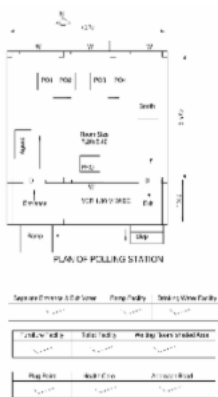

নির্বাচক নিবন্ধন আধিকারিকের স্বাক্ষর

Nazri Naksha

Google Map View

Polling Station Building Front View

Polling Station Front View

Cad View

Key MAP View

1 নাম : কামিনুর জামাল মিঞা পিতার নাম: সহিদার মিঞা বাড়ির নং : n0182 বয়স : 28 লিঙ্গ : পুরুষ	YSL2011682 ফটো উপলব্ধ	2 নাম : আমিনুর ইসলাম পিতার নাম: মতিয়ুল্লাহ মিঞা বাড়ির নং : n0059 বয়স : 53 লিঙ্গ : পুরুষ	YSL2627826 ফটো উপলব্ধ	3 নাম : ছকিনা বিবি স্বামীর নাম: হালিমুজ্জামিল মিঞা বাড়ির নং : n0226 বয়স : 56 লিঙ্গ : মহিলা	YSL2563757 ফটো উপলব্ধ
#2 4 নাম : আশফাক আলম পিতার নাম: আশাদজ্জামান মিঞা বাড়ির নং : N0048 বয়স : 25 লিঙ্গ : পুরুষ	YSL2660892 ফটো উপলব্ধ	5 নাম : মনোয়ারা খাতুন স্বামীর নাম: আশাদজ্জামান মিঞা বাড়ির নং : n0048 বয়স : 46 লিঙ্গ : মহিলা	LPC1525617 ফটো উপলব্ধ	6 নাম : জুয়েল হক পিতার নাম: আইনুল হক বাড়ির নং : এন01145 বয়স : 22 লিঙ্গ : পুরুষ	YSL2815702 ফটো উপলব্ধ
7 নাম : জুই জেসমিন খাতুন পিতার নাম: আতিয়ার রহমান বাড়ির নং : n0076 বয়স : 26 লিঙ্গ : মহিলা	YSL2638021 ফটো উপলব্ধ	8 নাম : পারবিনা বিবি স্বামীর নাম: আমিনুর ইসলাম বাড়ির নং : n0101 বয়স : 31 লিঙ্গ : মহিলা	YSL2246858 ফটো উপলব্ধ	9 নাম : আবেদু বিবি স্বামীর নাম: আসরাফুল মিঞা বাড়ির নং : n0165 বয়স : 32 লিঙ্গ : মহিলা	YSL1732528 ফটো উপলব্ধ
10 নাম : সাহিদা খাতুন স্বামীর নাম: লোকমান মিঞা বাড়ির নং : এন0078 বয়স : 23 লিঙ্গ : মহিলা	YSL2890226 ফটো উপলব্ধ	11 নাম : রুপছানা বিবি স্বামীর নাম: আওলাদ মিঞা বাড়ির নং : n0189 বয়স : 53 লিঙ্গ : মহিলা	YSL2623957 ফটো উপলব্ধ	12 নাম : আকিবুল ইসলাম পিতার নাম: আনিচুর হক বাড়ির নং : এন0095 বয়স : 27 লিঙ্গ : পুরুষ	YSL2423648 ফটো উপলব্ধ
13 নাম : লিপি খাতুন পিতার নাম: শাহ আলম মিঞা বাড়ির নং : শীতলকুচি বয়স : 22 লিঙ্গ : মহিলা	YSL2824373 ফটো উপলব্ধ	14 নাম : সাহানা খাতুন স্বামীর নাম: আওলাদ হোসেন বাড়ির নং : n0064 বয়স : 54 লিঙ্গ : মহিলা	LPC2353779 ফটো উপলব্ধ	15 নাম : ফিরোজ আলম পিতার নাম: সহিদার মিঞা বাড়ির নং : এন00145 বয়স : 27 লিঙ্গ : পুরুষ	YSL2952174 ফটো উপলব্ধ
16 নাম : ইয়াচমিন পারভীন স্বামীর নাম: হোসেন আলম মিঞা বাড়ির নং : এন0078 বয়স : 27 লিঙ্গ : মহিলা	YSL2754661 ফটো উপলব্ধ	17 নাম : মনোয়ারুল ইসলাম পিতার নাম: নুরুজ্জামান মিঞা বাড়ির নং : n0063 বয়স : 36 লিঙ্গ : পুরুষ	YSL1558154 ফটো উপলব্ধ	18 নাম : পারুল বিবি স্বামীর নাম: জাব্বার মিয়া বাড়ির নং : n0185 বয়স : 61 লিঙ্গ : মহিলা	YSL2601367 ফটো উপলব্ধ
19 নাম : আসমা বিবি স্বামীর নাম: এজাজুল মিঞা বাড়ির নং : n0101 বয়স : 35 লিঙ্গ : মহিলা	YSL2012326 ফটো উপলব্ধ	20 নাম : সেরাজুল ইসলাম পিতার নাম: খয়বর আলী মিঞা বাড়ির নং : n0055 বয়স : 61 লিঙ্গ : পুরুষ	YSL2615524 ফটো উপলব্ধ	21 নাম : সাহিদা স্বামীর নাম: ছকির উদ্দিন মিঞা বাড়ির নং : n0329 বয়স : 53 লিঙ্গ : মহিলা	YSL2913101 ফটো উপলব্ধ
22 নাম : সোনিয়া হাসান স্বামীর নাম: মাহমুদুল হাসান বাড়ির নং : n0088 বয়স : 37 লিঙ্গ : মহিলা	YSL1732387 ফটো উপলব্ধ	23 নাম : নূর আখতার বানু স্বামীর নাম: জামাল মিঞা বাড়ির নং : n0185 বয়স : 27 লিঙ্গ : মহিলা	YSL2345577 ফটো উপলব্ধ	24 নাম : জেনিফা ইয়াসমিন স্বামীর নাম: আশিক ইকবাল রানা বাড়ির নং : এন0064 বয়স : 25 লিঙ্গ : মহিলা	YSL2458362 ফটো উপলব্ধ
25 নাম : ফে, রেজা বিবি স্বামীর নাম: বাবলু মিয়া বাড়ির নং : n0108 বয়স : 55 লিঙ্গ : মহিলা	YSL2562353 ফটো উপলব্ধ	26 নাম : আমিনা বেগম স্বামীর নাম: আব্দুর রাজ্জাক বাড়ির নং : n0048 বয়স : 71 লিঙ্গ : মহিলা	YSL2510881 ফটো উপলব্ধ	27 নাম : হাফেজা বেগম স্বামীর নাম: আব্দুল ওহাব মিঞা বাড়ির নং : n0040 বয়স : 50 লিঙ্গ : মহিলা	YSL2510600 ফটো উপলব্ধ
28 নাম : আইয়ুব হোসেন পিতার নাম: আজিজার রহমান বাড়ির নং : n0074 বয়স : 30 লিঙ্গ : পুরুষ	YSL2011823 ফটো উপলব্ধ	29 নাম : নুরিমা বিবি স্বামীর নাম: আকিবুল মিঞা বাড়ির নং : n00218 বয়স : 32 লিঙ্গ : মহিলা	YSL2637965 ফটো উপলব্ধ	30 নাম : আওলাদ হোসেন পিতার নাম: আব্দুল হোসেন মিঞা বাড়ির নং : n0064 বয়স : 32 লিঙ্গ : পুরুষ	YSL2510865 ফটো উপলব্ধ