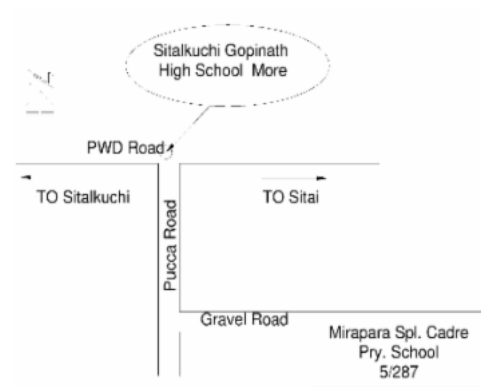

নির্বাচক নিবন্ধন আধিকারিকের স্বাক্ষর

Nazri Naksha

Google Map View

Polling Station Building Front View

Polling Station Front View

Cad View

Key MAP View

1 নাম : দুলালী বিবি স্বামীর নাম: রসিদুল মিয়া বাড়ির নং : সাউথ ঠাকুর পারা বয়স : 24 লিঙ্গ : মহিলা	YSL2960888 ফটো উপলব্ধ	2 নাম : আজিদা বিবি স্বামীর নাম: আবুতালেব মিয়া বাড়ির নং : n0001 বয়স : 44 লিঙ্গ : মহিলা	LPC2146298 ফটো উপলব্ধ	3 নাম : আছিরন বিবি অন্যান্য: আপিয়ার বাড়ির নং : n0156 বয়স : 57 লিঙ্গ : মহিলা	YSL2756351 ফটো উপলব্ধ
4 নাম : আবুতালেব পিতার নাম: আব্দুল আজিজ বাড়ির নং : n0001 বয়স : 58 লিঙ্গ : পুরুষ	WB/01/002/543397 ফটো উপলব্ধ	5 নাম : আবুহানিফ পিতার নাম: আব্দুল আজিজ বাড়ির নং : n0001 বয়স : 56 লিঙ্গ : পুরুষ	WB/01/002/543827 ফটো উপলব্ধ	6 নাম : সাহিদা বানু স্বামীর নাম: আবুহানিফ মিয়া বাড়ির নং : n0001 বয়স : 43 লিঙ্গ : মহিলা	LPC2146280 ফটো উপলব্ধ
7 নাম : জায়েদ হোসেন পিতার নাম: আমিনুর মিয়া বাড়ির নং : এন0004 বয়স : 25 লিঙ্গ : পুরুষ	YSL2955565 ফটো উপলব্ধ	8 নাম : আয়ুব আলী পিতার নাম: আব্দুল আজিজ বাড়ির নং : n0001 বয়স : 62 লিঙ্গ : পুরুষ	WB/01/002/543151 ফটো উপলব্ধ	9 নাম : হাফিজুল মিয়া পিতার নাম: আয়ুব আলী মিয়া বাড়ির নং : n0001 বয়স : 39 লিঙ্গ : পুরুষ	LPC2652196 ফটো উপলব্ধ
10 নাম : আজিবর রহমান পিতার নাম: মতিয়ার মিয়া বাড়ির নং : এন0181 বয়স : 27 লিঙ্গ : পুরুষ	YSL2422947 ফটো উপলব্ধ	11 নাম : আলোয়ারা বিবি অন্যান্য: আব্দুল মিয়া বাড়ির নং : n0159 বয়স : 59 লিঙ্গ : মহিলা	YSL2756054 ফটো উপলব্ধ	12 নাম : নজরুল মিয়া পিতার নাম: ছপার উদ্দীন মিয়া বাড়ির নং : n0011 বয়স : 59 লিঙ্গ : পুরুষ	YSL2657997 ফটো উপলব্ধ
13 নাম : নাছিমুল মিয়া পিতার নাম: আবুবক্কর মিয়া বাড়ির নং : n0001 বয়স : 37 লিঙ্গ : পুরুষ	YSL1287044 ফটো উপলব্ধ	14 নাম : হামিদা বিবি অন্যান্য: আয়ুব বাড়ির নং : n0001 বয়স : 55 লিঙ্গ : মহিলা	WB/01/002/543338 ফটো উপলব্ধ	15 নাম : মুন্নি খাতুন স্বামীর নাম: হাফিজুল মিয়া বাড়ির নং : n0001 বয়স : 31 লিঙ্গ : মহিলা	YSL2638336 ফটো উপলব্ধ
16 নাম : আজিজুল মিয়া পিতার নাম: সাতার মিয়া বাড়ির নং : n0165 বয়স : 53 লিঙ্গ : পুরুষ	YSL2756062 ফটো উপলব্ধ	17 নাম : লায়লী বিবি স্বামীর নাম: আবুবক্কর মিয়া বাড়ির নং : n0001 বয়স : 54 লিঙ্গ : মহিলা	YSL2510097 ফটো উপলব্ধ	18 নাম : নবীয়ার মিয়া পিতার নাম: খেলু মিয়া বাড়ির নং : n0004 বয়স : 24 লিঙ্গ : পুরুষ	YSL2638294 ফটো উপলব্ধ
19 নাম : এনামুল মিয়া পিতার নাম: সৈয়দ আলি মিয়া বাড়ির নং : n0179 বয়স : 28 লিঙ্গ : পুরুষ	YSL2638377 ফটো উপলব্ধ	20 নাম : সুলতানা পারভিন পিতার নাম: আমির মিয়া বাড়ির নং : n0004 বয়স : 24 লিঙ্গ : মহিলা	YSL2638708 ফটো উপলব্ধ	21 নাম : আবুবক্কর মিয়া পিতার নাম: আব্দুল আজিজ বাড়ির নং : n0001 বয়স : 60 লিঙ্গ : পুরুষ	YSL2510030 ফটো উপলব্ধ
22 নাম : এয়সীন আলি মিয়া পিতার নাম: নজরুল মিয়া বাড়ির নং : এন0011 বয়স : 29 লিঙ্গ : পুরুষ	YSL2422723 ফটো উপলব্ধ	23 নাম : সফিরন বিবি অন্যান্য: মজিতর মিয়া বাড়ির নং : n0168 বয়স : 59 লিঙ্গ : মহিলা	YSL2510113 ফটো উপলব্ধ	24 নাম : জাহেদা বিবি স্বামীর নাম: আমিনুর মিয়া বাড়ির নং : n0004 বয়স : 49 লিঙ্গ : মহিলা	YSL2650505 ফটো উপলব্ধ
25 নাম : জরিনা বিবি স্বামীর নাম: জেলাল মিয়া বাড়ির নং : n0153 বয়স : 38 লিঙ্গ : মহিলা	YSL1873595 ফটো উপলব্ধ	26 নাম : রোসেদা বিবি স্বামীর নাম: আতিউল মিয়া বাড়ির নং : n0171 বয়স : 38 লিঙ্গ : মহিলা	YSL1559988 ফটো উপলব্ধ	27 নাম : রসিদা খাতুন স্বামীর নাম: নাছিমুল মিয়া বাড়ির নং : n0001 বয়স : 30 লিঙ্গ : মহিলা	YSL2638468 ফটো উপলব্ধ
28 নাম : কদুজ মিয়া পিতার নাম: আপিয়ার মিয়া বাড়ির নং : এন0156 বয়স : 30 লিঙ্গ : পুরুষ	YSL2720225 ফটো উপলব্ধ	29 নাম : সামিম হাসান পিতার নাম: আবু হানিফ মিয়া বাড়ির নং : 001 বয়স : 23 লিঙ্গ : পুরুষ	YSL2720134 ফটো উপলব্ধ	30 নাম : সাহিদা খাতুন স্বামীর নাম: কেব্রামত আলি মিয়া বাড়ির নং : গোলেনাওহাটা বয়স : 29 লিঙ্গ : মহিলা	YSL2783983 ফটো উপলব্ধ