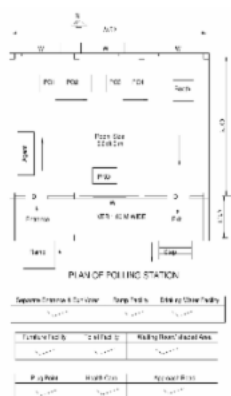

নির্বাচক নিবন্ধন আধিকারিকের স্বাক্ষর

Nazri Naksha

Google Map View

Polling Station Building Front View

Polling Station Front View

Cad View

Key MAP View

1 নাম : দুলালী বিবি স্বামীর নাম: রসিদুল মিয়া বাড়ির নং : সাউথ ঠাকুর পারা বয়স : 24 লিঙ্গ : মহিলা	YSL2960888 ফটো উপলব্ধ	2 নাম : আজিদা বিবি স্বামীর নাম: আবুতালেব মিয়া বাড়ির নং : n0001 বয়স : 44 লিঙ্গ : মহিলা	LPC2146298 ফটো উপলব্ধ	3 নাম : আছিরন বিবি অন্যান্য: আপিয়ার বাড়ির নং : n0156 বয়স : 57 লিঙ্গ : মহিলা	YSL2756351 ফটো উপলব্ধ
4 নাম : আবুতালেব পিতার নাম: আব্দুল আজিজ বাড়ির নং : n0001 বয়স : 58 লিঙ্গ : পুরুষ	WB/01/002/543397 ফটো উপলব্ধ	5 নাম : আবুহানিফ পিতার নাম: আব্দুল আজিজ বাড়ির নং : n0001 বয়স : 56 লিঙ্গ : পুরুষ	WB/01/002/543827 ফটো উপলব্ধ	6 নাম : সাহিদা বানু স্বামীর নাম: আবুহানিফ মিয়া বাড়ির নং : n0001 বয়স : 43 লিঙ্গ : মহিলা	LPC2146280 ফটো উপলব্ধ
7 নাম : জায়েদ হোসেন পিতার নাম: আমিনুর মিয়া বাড়ির নং : এন0004 বয়স : 25 লিঙ্গ : পুরুষ	YSL2955565 ফটো উপলব্ধ	8 নাম : আয়ুব আলী পিতার নাম: আব্দুল আজিজ বাড়ির নং : n0001 বয়স : 62 লিঙ্গ : পুরুষ	WB/01/002/543151 ফটো উপলব্ধ	9 নাম : হাফিজুল মিয়া পিতার নাম: আয়ুব আলী মিয়া বাড়ির নং : n0001 বয়স : 39 লিঙ্গ : পুরুষ	LPC2652196 ফটো উপলব্ধ
10 নাম : আজিবর রহমান পিতার নাম: মতিয়ার মিয়া বাড়ির নং : এন0181 বয়স : 27 লিঙ্গ : পুরুষ	YSL2422947 ফটো উপলব্ধ	11 নাম : আলোয়ারা বিবি অন্যান্য: আব্দুল মিয়া বাড়ির নং : n0159 বয়স : 59 লিঙ্গ : মহিলা	YSL2756054 ফটো উপলব্ধ	12 নাম : নজরুল মিয়া পিতার নাম: ছপার উদ্দীন মিয়া বাড়ির নং : n0011 বয়স : 59 লিঙ্গ : পুরুষ	YSL2657997 ফটো উপলব্ধ
13 নাম : নাছিমুল মিয়া পিতার নাম: আবুবক্কর মিয়া বাড়ির নং : n0001 বয়স : 37 লিঙ্গ : পুরুষ	YSL1287044 ফটো উপলব্ধ	14 নাম : হামিদা বিবি অন্যান্য: আয়ুব বাড়ির নং : n0001 বয়স : 55 লিঙ্গ : মহিলা	WB/01/002/543338 ফটো উপলব্ধ	15 নাম : মুন্নি খাতুন স্বামীর নাম: হাফিজুল মিয়া বাড়ির নং : n0001 বয়স : 31 লিঙ্গ : মহিলা	YSL2638336 ফটো উপলব্ধ
16 নাম : আজিজুল মিয়া পিতার নাম: সাতার মিয়া বাড়ির নং : n0165 বয়স : 53 লিঙ্গ : পুরুষ	YSL2756062 ফটো উপলব্ধ	17 নাম : লায়লী বিবি স্বামীর নাম: আবুবক্কর মিয়া বাড়ির নং : n0001 বয়স : 54 লিঙ্গ : মহিলা	YSL2510097 ফটো উপলব্ধ	18 নাম : নবীয়ার মিয়া পিতার নাম: খেলু মিয়া বাড়ির নং : n0004 বয়স : 24 লিঙ্গ : পুরুষ	YSL2638294 ফটো উপলব্ধ
19 নাম : এনামুল মিয়া পিতার নাম: সৈয়দ আলি মিয়া বাড়ির নং : n0179 বয়স : 28 লিঙ্গ : পুরুষ	YSL2638377 ফটো উপলব্ধ	20 নাম : সুলতানা পারভিন পিতার নাম: আমির মিয়া বাড়ির নং : n0004 বয়স : 24 লিঙ্গ : মহিলা	YSL2638708 ফটো উপলব্ধ	21 নাম : আবুবক্কর মিয়া পিতার নাম: আব্দুল আজিজ বাড়ির নং : n0001 বয়স : 60 লিঙ্গ : পুরুষ	YSL2510030 ফটো উপলব্ধ
22 নাম : এয়সীন আলি মিয়া পিতার নাম: নজরুল মিয়া বাড়ির নং : এন0011 বয়স : 29 লিঙ্গ : পুরুষ	YSL2422723 ফটো উপলব্ধ	23 নাম : সফিরন বিবি অন্যান্য: মজিতর মিয়া বাড়ির নং : n0168 বয়স : 59 লিঙ্গ : মহিলা	YSL2510113 ফটো উপলব্ধ	24 নাম : জাহেদা বিবি স্বামীর নাম: আমিনুর মিয়া বাড়ির নং : n0004 বয়স : 49 লিঙ্গ : মহিলা	YSL2650505 ফটো উপলব্ধ
25 নাম : জরিনা বিবি স্বামীর নাম: জেলাল মিয়া বাড়ির নং : n0153 বয়স : 38 লিঙ্গ : মহিলা	YSL1873595 ফটো উপলব্ধ	26 নাম : রোসেদা বিবি স্বামীর নাম: আতিউল মিয়া বাড়ির নং : n0171 বয়স : 38 লিঙ্গ : মহিলা	YSL1559988 ফটো উপলব্ধ	27 নাম : রসিদা খাতুন স্বামীর নাম: নাছিমুল মিয়া বাড়ির নং : n0001 বয়স : 30 লিঙ্গ : মহিলা	YSL2638468 ফটো উপলব্ধ
28 নাম : কদুজ মিয়া পিতার নাম: আপিয়ার মিয়া বাড়ির নং : এন0156 বয়স : 30 লিঙ্গ : পুরুষ	YSL2720225 ফটো উপলব্ধ	29 নাম : সামিম হাসান পিতার নাম: আবু হানিফ মিয়া বাড়ির নং : 001 বয়স : 23 লিঙ্গ : পুরুষ	YSL2720134 ফটো উপলব্ধ	30 নাম : সাহিদা খাতুন স্বামীর নাম: কেব্রামত আলি মিয়া বাড়ির নং : গোলেনাওহাটা বয়স : 29 লিঙ্গ : মহিলা	YSL2783983 ফটো উপলব্ধ