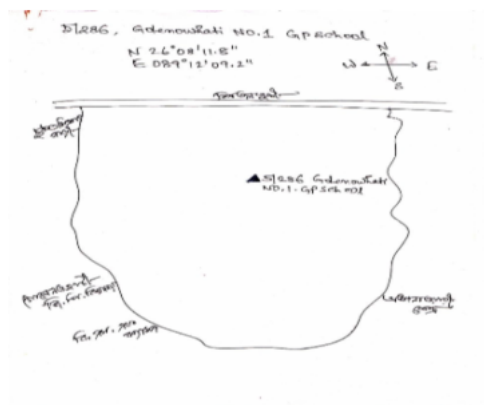

Nazri Naksha