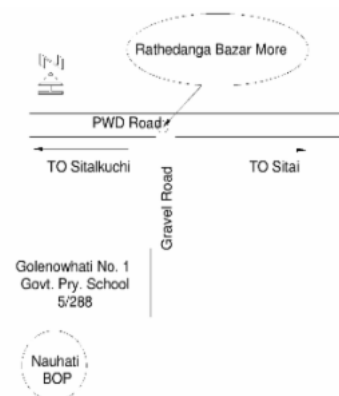

নির্বাচক নিবন্ধন আধিকারিকের স্বাক্ষর

Nazri Naksha

Google Map View

Polling Station Building Front View

Polling Station Front View

Cad View

Key MAP View

1 নাম : লচমিনা খাতুন পিতার নাম: অপিজুল মিয়া বাড়ির নং : এন0076 বয়স : 24 লিঙ্গ : মহিলা	YSL2720043 ফটো উপলব্ধ	2 নাম : রেশমি খাতুন পিতার নাম: রেজাকুল মিয়া বাড়ির নং : বড় মরিচা বয়স : 21 লিঙ্গ : মহিলা	YSL2900983 ফটো উপলব্ধ	3 নাম : মাহুদা বিবি স্বামীর নাম: হাবিল মিয়া বাড়ির নং : n0118 বয়স : 37 লিঙ্গ : মহিলা	LPC2652444 ফটো উপলব্ধ
4 নাম : বিউটি খাতুন পিতার নাম: নুরজামাল মিয়া বাড়ির নং : এন0072 বয়স : 23 লিঙ্গ : মহিলা	YSL2719995 ফটো উপলব্ধ	5 নাম : ফরিদুল মিয়া পিতার নাম: মোবারক মিয়া বাড়ির নং : n053 বয়স : 24 লিঙ্গ : পুরুষ	YSL2639862 ফটো উপলব্ধ	6 নাম : আজহার হোসেন পিতার নাম: মনোহর মিয়া বাড়ির নং : এন0123 বয়স : 23 লিঙ্গ : পুরুষ	YSL2957025 ফটো উপলব্ধ
7 নাম : অনোয়ার মিয়া পিতার নাম: তৈয়ব আলী মিয়া বাড়ির নং : n0072 বয়স : 42 লিঙ্গ : পুরুষ	LPC2147502 ফটো উপলব্ধ	8 নাম : সেরিনা বিবি স্বামীর নাম: আবদুল মজিদ মিয়া বাড়ির নং : n0122 বয়স : 42 লিঙ্গ : মহিলা	LPC2358752 ফটো উপলব্ধ	9 নাম : আজিনা বিবি পিতার নাম: এয়াকব মিয়া বাড়ির নং : n0129 বয়স : 35 লিঙ্গ : মহিলা	YSL2353001 ফটো উপলব্ধ
10 নাম : লাভলী বেগম স্বামীর নাম: অনোয়ার মিয়া বাড়ির নং : n0072 বয়স : 38 লিঙ্গ : মহিলা	YSL1874171 ফটো উপলব্ধ	11 নাম : লাকি বিবি স্বামীর নাম: আব্দুল আজিজ মিয়া বাড়ির নং : n0039 বয়স : 38 লিঙ্গ : মহিলা	YSL2013092 ফটো উপলব্ধ	12 নাম : আমজাদ হোসেন মায়ের নাম: রাবেয়া বেওয়া বাড়ির নং : n0039 বয়স : 35 লিঙ্গ : পুরুষ	YSL1560275 ফটো উপলব্ধ
13 নাম : লাইজুমা খাতুন পিতার নাম: আইয়ুব আলী মিয়া বাড়ির নং : এন0072 বয়স : 26 লিঙ্গ : মহিলা	YSL2720035 ফটো উপলব্ধ	14 নাম : রেজাকুল মিয়া পিতার নাম: আবুল মিয়া বাড়ির নং : n0122 বয়স : 48 লিঙ্গ : পুরুষ	LPC1441690 ফটো উপলব্ধ	15 নাম : বুমা খাতুন স্বামীর নাম: ফেরদুস আলম বাড়ির নং : n0111 বয়স : 27 লিঙ্গ : মহিলা	YSL2247997 ফটো উপলব্ধ
16 নাম : রুনা লায়লা পিতার নাম: নুর ইসলাম মিয়া বাড়ির নং : এন0035 বয়স : 25 লিঙ্গ : মহিলা	YSL2421873 ফটো উপলব্ধ	17 নাম : ফিরোজ আলম মিয়া পিতার নাম: আফাজউদ্দিন মিয়া বাড়ির নং : n0111 বয়স : 41 লিঙ্গ : পুরুষ	LPC2358745 ফটো উপলব্ধ	18 নাম : নারগিস পারভিন স্বামীর নাম: রাজ আলম বাড়ির নং : এন0111 বয়স : 25 লিঙ্গ : মহিলা	YSL2421964 ফটো উপলব্ধ
19 নাম : আজাদ হোসেন পিতার নাম: ফজলুল হক বাড়ির নং : এন0111 বয়স : 28 লিঙ্গ : পুরুষ	YSL2422046 ফটো উপলব্ধ	20 নাম : লাবনী খাতুন পিতার নাম: আপিজুল মিয়া বাড়ির নং : এন0076 বয়স : 26 লিঙ্গ : মহিলা	YSL2422145 ফটো উপলব্ধ	21 নাম : মাছুম রাজা পিতার নাম: হাবিল মিয়া বাড়ির নং : 0118 বয়স : 22 লিঙ্গ : পুরুষ	YSL2826683 ফটো উপলব্ধ
22 নাম : আল আমিন মিয়া পিতার নাম: ওসমান মিয়া বাড়ির নং : এন0122 বয়স : 21 লিঙ্গ : পুরুষ	YSL2925204 ফটো উপলব্ধ	23 নাম : আলম মিয়া পিতার নাম: আব্দুল আজিজ মিয়া বাড়ির নং : এন0054 বয়স : 25 লিঙ্গ : পুরুষ	YSL2421741 ফটো উপলব্ধ	24 নাম : মর্জিনা বিবি স্বামীর নাম: আজিজার রহমান বাড়ির নং : n0031 বয়স : 51 লিঙ্গ : মহিলা	YSL2604932 ফটো উপলব্ধ
25 নাম : উম্মেকুলসুম খাতুন পিতার নাম: আজিজার রহমান বাড়ির নং : n0031 বয়স : 28 লিঙ্গ : মহিলা	YSL2639201 ফটো উপলব্ধ	26 নাম : মহ ইলিয়াস রহমান পিতার নাম: সিদ্দিকুল রহমান বাড়ির নং : 0088 বয়স : 22 লিঙ্গ : পুরুষ	YSL2829059 ফটো উপলব্ধ	27 নাম : রিশদুল মিয়া পিতার নাম: সতিফ মিয়া বাড়ির নং : এন0123 বয়স : 23 লিঙ্গ : পুরুষ	YSL2907442 ফটো উপলব্ধ
28 নাম : রাজু আলম পিতার নাম: ফয়চুল হক বাড়ির নং : এন0111 বয়স : 30 লিঙ্গ : পুরুষ	YSL2720068 ফটো উপলব্ধ	29 নাম : সাহানুর হোসেন পিতার নাম: আব্দুল রহমান মিয়া বাড়ির নং : এন0031 বয়স : 23 লিঙ্গ : পুরুষ	YSL2798957 ফটো উপলব্ধ	30 নাম : আওলাদ হোসেন পিতার নাম: ফজল হক বাড়ির নং : এন0111 বয়স : 27 লিঙ্গ : পুরুষ	YSL2719961 ফটো উপলব্ধ