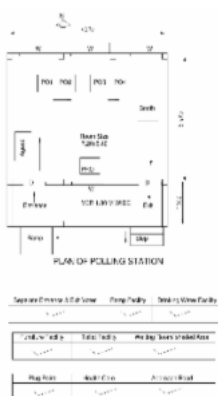

নির্বাচক নিবন্ধন আধিকারিকের স্বাক্ষর

Nazri Naksha

Google Map View

Polling Station Building Front View

Polling Station Front View

Cad View

Key MAP View

1 নাম : মুর্শিদ আলম পিতার নাম: সমসের আলী বাড়ির নং : 212 বয়স : 25 লিঙ্গ : পুরুষ	YSL2642437 ফটো উপলব্ধ	2 নাম : আজিজুল মিয়া পিতার নাম: মোহর উদ বাড়ির নং : n0040 বয়স : 52 লিঙ্গ : পুরুষ	YSL2509727 ফটো উপলব্ধ	3 নাম : সাবু মিয়া পিতার নাম: জয়নাল মিয়া বাড়ির নং : n0121 বয়স : 24 লিঙ্গ : পুরুষ	YSL2642395 ফটো উপলব্ধ
4 নাম : আব্দুল রউফ মিয়া পিতার নাম: করিমুদ্দিন মিয়া বাড়ির নং : 260 বয়স : 23 লিঙ্গ : পুরুষ	YSL2766194 ফটো উপলব্ধ	5 নাম : হাসেন আলি মিয়া পিতার নাম: আহাদ আলি বাড়ির নং : n0081 বয়স : 63 লিঙ্গ : পুরুষ	YSL2535599 ফটো উপলব্ধ	6 নাম : আহুমা বিবি স্বামীর নাম: আমজাদ মিয়া বাড়ির নং : n0033 বয়স : 53 লিঙ্গ : মহিলা	YSL2624039 ফটো উপলব্ধ
7 নাম : মালেকুল মিয়া পিতার নাম: সমসের আলি মিয়া বাড়ির নং : n0047 বয়স : 53 লিঙ্গ : পুরুষ	YSL2668531 ফটো উপলব্ধ	8 নাম : মিয়া আরপান পিতার নাম: বাচ্চাই মিয়া বাড়ির নং : n0085 বয়স : 61 লিঙ্গ : পুরুষ	YSL2664167 ফটো উপলব্ধ	9 নাম : নূরবানু বিবি স্বামীর নাম: আর মুদ্দিন মিয়া বাড়ির নং : n0084 বয়স : 38 লিঙ্গ : মহিলা	LPC2359529 ফটো উপলব্ধ
10 নাম : রসিদা খাতুন স্বামীর নাম: রিন্ট মিয়া বাড়ির নং : এন0050 বয়স : 24 লিঙ্গ : মহিলা	YSL2955862 ফটো উপলব্ধ	11 নাম : মালেক মিয়া পিতার নাম: ইউনুস মিয়া বাড়ির নং : n0098 বয়স : 51 লিঙ্গ : পুরুষ	YSL2509974 ফটো উপলব্ধ	12 নাম : জামিলাবিবি স্বামীর নাম: আনোয়ার আলী মিয়া বাড়ির নং : n0030 বয়স : 50 লিঙ্গ : মহিলা	YSL2663276 ফটো উপলব্ধ
13 নাম : রুনা খাতুন স্বামীর নাম: মুগাল মিয়া বাড়ির নং : n0129 বয়স : 26 লিঙ্গ : মহিলা	YSL2641918 ফটো উপলব্ধ	14 নাম : আলমগীর মিয়া পিতার নাম: এজাজুল মিয়া বাড়ির নং : এন0040 বয়স : 25 লিঙ্গ : পুরুষ	YSL2834760 ফটো উপলব্ধ	15 নাম : লাইলী খাতুন স্বামীর নাম: আব্দুল সামাদ মিয়া বাড়ির নং : n0064 বয়স : 38 লিঙ্গ : মহিলা	YSL2642619 ফটো উপলব্ধ
16 নাম : হবিবর মিয়া মায়ের নাম: জমিনা বিবি বাড়ির নং : এন115 বয়স : 42 লিঙ্গ : পুরুষ	YSL2787661 ফটো উপলব্ধ	17 নাম : খাইরুল মিয়া পিতার নাম: আলিমুদ্দিন মিয়া বাড়ির নং : এন0103 বয়স : 21 লিঙ্গ : পুরুষ	YSL2889970 ফটো উপলব্ধ	18 নাম : বিউটি খাতুন স্বামীর নাম: সাহিদুল মিয়া বাড়ির নং : এন0103 বয়স : 29 লিঙ্গ : মহিলা	YSL2421402 ফটো উপলব্ধ
19 নাম : আজিদ মিয়া পিতার নাম: খোকা মিয়া বাড়ির নং : n0033 বয়স : 37 লিঙ্গ : পুরুষ	LPC2595551 ফটো উপলব্ধ	20 নাম : হামিদুল মিয়া পিতার নাম: জসমুদদীন মিয়া বাড়ির নং : 121 বয়স : 23 লিঙ্গ : পুরুষ	YSL2894962 ফটো উপলব্ধ	21 নাম : ফারুক আলম পিতার নাম: এক্রামুল মিয়া বাড়ির নং : এন0132 বয়স : 22 লিঙ্গ : পুরুষ	YSL2793149 ফটো উপলব্ধ
22 নাম : রেজিনা খাতুন স্বামীর নাম: এক্রামুল মিয়া বাড়ির নং : n0118 বয়স : 28 লিঙ্গ : মহিলা	YSL2642635 ফটো উপলব্ধ	23 নাম : সাদক আলী মিয়া পিতার নাম: নছিমুদ্দিন মিয়া বাড়ির নং : n0030 বয়স : 66 লিঙ্গ : পুরুষ	YSL2663847 ফটো উপলব্ধ	24 নাম : হাফিজুল মিয়া পিতার নাম: এক্রামুল আলী মিয়া বাড়ির নং : n0094 বয়স : 50 লিঙ্গ : পুরুষ	YSL2510089 ফটো উপলব্ধ
25 নাম : রুশ্বী খাতুন বিবি স্বামীর নাম: সাহানুর আলম বাড়ির নং : এন0012 বয়স : 24 লিঙ্গ : মহিলা	YSL2879930 ফটো উপলব্ধ	26 নাম : মিস্টার মিয়া পিতার নাম: সাহের আলী মিয়া বাড়ির নং : গোলেনাও হাট বয়স : 26 লিঙ্গ : পুরুষ	YSL2935559 ফটো উপলব্ধ	27 নাম : শিউলি খাতুন পিতার নাম: কাদের আলি মিয়া বাড়ির নং : এন0015 বয়স : 26 লিঙ্গ : মহিলা	YSL2821114 ফটো উপলব্ধ
28 নাম : জামেদুল মিয়া পিতার নাম: এছহক মিয়া বাড়ির নং : n0132 বয়স : 35 লিঙ্গ : পুরুষ	YSL1650068 ফটো উপলব্ধ	29 নাম : পতীনা খাতুন পিতার নাম: এক্রামুল মিয়া বাড়ির নং : n0115 বয়স : 25 লিঙ্গ : মহিলা	YSL2642593 ফটো উপলব্ধ	30 নাম : রফিকুল মিয়া পিতার নাম: ছপার উদ্দিন মিয়া বাড়ির নং : n0077 বয়স : 56 লিঙ্গ : পুরুষ	YSL2510105 ফটো উপলব্ধ