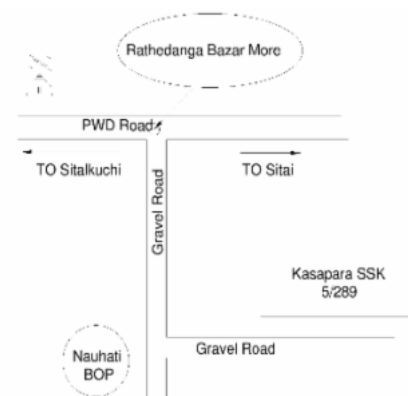

নির্বাচক নিবন্ধন আধিকারিকের স্বাক্ষর

Nazri Naksha

Google Map View

Polling Station Building Front View

Polling Station Front View

Cad View

Key MAP View

1 নাম : মুর্শিদ আলম পিতার নাম: সমসের আলী বাড়ির নং : 212 বয়স : 25 লিঙ্গ : পুরুষ	YSL2642437 ফটো উপলব্ধ	2 নাম : আজিজুল মিয়া পিতার নাম: মোহর উদ বাড়ির নং : n0040 বয়স : 52 লিঙ্গ : পুরুষ	YSL2509727 ফটো উপলব্ধ	3 নাম : সাবু মিয়া পিতার নাম: জয়নাল মিয়া বাড়ির নং : n0121 বয়স : 24 লিঙ্গ : পুরুষ	YSL2642395 ফটো উপলব্ধ
4 নাম : আব্দুল রউফ মিয়া পিতার নাম: করিমুদ্দিন মিয়া বাড়ির নং : 260 বয়স : 23 লিঙ্গ : পুরুষ	YSL2766194 ফটো উপলব্ধ	5 নাম : হাসেন আলি মিয়া পিতার নাম: আহাদ আলি বাড়ির নং : n0081 বয়স : 63 লিঙ্গ : পুরুষ	YSL2535599 ফটো উপলব্ধ	6 নাম : আহুমা বিবি স্বামীর নাম: আমজাদ মিয়া বাড়ির নং : n0033 বয়স : 53 লিঙ্গ : মহিলা	YSL2624039 ফটো উপলব্ধ
7 নাম : মালেকুল মিয়া পিতার নাম: সমসের আলি মিয়া বাড়ির নং : n0047 বয়স : 53 লিঙ্গ : পুরুষ	YSL2668531 ফটো উপলব্ধ	8 নাম : মিয়া আরপান পিতার নাম: বাচ্চাই মিয়া বাড়ির নং : n0085 বয়স : 61 লিঙ্গ : পুরুষ	YSL2664167 ফটো উপলব্ধ	9 নাম : নূরবানু বিবি স্বামীর নাম: আর মুদ্দিন মিয়া বাড়ির নং : n0084 বয়স : 38 লিঙ্গ : মহিলা	LPC2359529 ফটো উপলব্ধ
10 নাম : রসিদা খাতুন স্বামীর নাম: রিন্ট মিয়া বাড়ির নং : এন0050 বয়স : 24 লিঙ্গ : মহিলা	YSL2955862 ফটো উপলব্ধ	11 নাম : মালেক মিয়া পিতার নাম: ইউনুস মিয়া বাড়ির নং : n0098 বয়স : 51 লিঙ্গ : পুরুষ	YSL2509974 ফটো উপলব্ধ	12 নাম : জামিলাবিবি স্বামীর নাম: আনোয়ার আলী মিয়া বাড়ির নং : n0030 বয়স : 50 লিঙ্গ : মহিলা	YSL2663276 ফটো উপলব্ধ
13 নাম : রুনা খাতুন স্বামীর নাম: মুগাল মিয়া বাড়ির নং : n0129 বয়স : 26 লিঙ্গ : মহিলা	YSL2641918 ফটো উপলব্ধ	14 নাম : আলমগীর মিয়া পিতার নাম: এজাজুল মিয়া বাড়ির নং : এন0040 বয়স : 25 লিঙ্গ : পুরুষ	YSL2834760 ফটো উপলব্ধ	15 নাম : লাইলী খাতুন স্বামীর নাম: আব্দুল সামাদ মিয়া বাড়ির নং : n0064 বয়স : 38 লিঙ্গ : মহিলা	YSL2642619 ফটো উপলব্ধ
16 নাম : হবিবর মিয়া মায়ের নাম: জমিনা বিবি বাড়ির নং : এন115 বয়স : 42 লিঙ্গ : পুরুষ	YSL2787661 ফটো উপলব্ধ	17 নাম : খাইরুল মিয়া পিতার নাম: আলিমুদ্দিন মিয়া বাড়ির নং : এন0103 বয়স : 21 লিঙ্গ : পুরুষ	YSL2889970 ফটো উপলব্ধ	18 নাম : বিউটি খাতুন স্বামীর নাম: সাহিদুল মিয়া বাড়ির নং : এন0103 বয়স : 29 লিঙ্গ : মহিলা	YSL2421402 ফটো উপলব্ধ
19 নাম : আজিদ মিয়া পিতার নাম: খোকা মিয়া বাড়ির নং : n0033 বয়স : 37 লিঙ্গ : পুরুষ	LPC2595551 ফটো উপলব্ধ	20 নাম : হামিদুল মিয়া পিতার নাম: জসমুদদীন মিয়া বাড়ির নং : 121 বয়স : 23 লিঙ্গ : পুরুষ	YSL2894962 ফটো উপলব্ধ	21 নাম : ফারুক আলম পিতার নাম: এক্রামুল মিয়া বাড়ির নং : এন0132 বয়স : 22 লিঙ্গ : পুরুষ	YSL2793149 ফটো উপলব্ধ
22 নাম : রেজিনা খাতুন স্বামীর নাম: এক্রামুল মিয়া বাড়ির নং : n0118 বয়স : 28 লিঙ্গ : মহিলা	YSL2642635 ফটো উপলব্ধ	23 নাম : সাদক আলী মিয়া পিতার নাম: নছিমুদ্দিন মিয়া বাড়ির নং : n0030 বয়স : 66 লিঙ্গ : পুরুষ	YSL2663847 ফটো উপলব্ধ	24 নাম : হাফিজুল মিয়া পিতার নাম: এক্রামুল আলী মিয়া বাড়ির নং : n0094 বয়স : 50 লিঙ্গ : পুরুষ	YSL2510089 ফটো উপলব্ধ
25 নাম : রুশ্বী খাতুন বিবি স্বামীর নাম: সাহানুর আলম বাড়ির নং : এন0012 বয়স : 24 লিঙ্গ : মহিলা	YSL2879930 ফটো উপলব্ধ	26 নাম : মিস্টার মিয়া পিতার নাম: সাহের আলী মিয়া বাড়ির নং : গোলেনাও হাট বয়স : 26 লিঙ্গ : পুরুষ	YSL2935559 ফটো উপলব্ধ	27 নাম : শিউলি খাতুন পিতার নাম: কাদের আলি মিয়া বাড়ির নং : এন0015 বয়স : 26 লিঙ্গ : মহিলা	YSL2821114 ফটো উপলব্ধ
28 নাম : জামেদুল মিয়া পিতার নাম: এছহক মিয়া বাড়ির নং : n0132 বয়স : 35 লিঙ্গ : পুরুষ	YSL1650068 ফটো উপলব্ধ	29 নাম : পতীনা খাতুন পিতার নাম: এক্রামুল মিয়া বাড়ির নং : n0115 বয়স : 25 লিঙ্গ : মহিলা	YSL2642593 ফটো উপলব্ধ	30 নাম : রফিকুল মিয়া পিতার নাম: ছপার উদ্দিন মিয়া বাড়ির নং : n0077 বয়স : 56 লিঙ্গ : পুরুষ	YSL2510105 ফটো উপলব্ধ