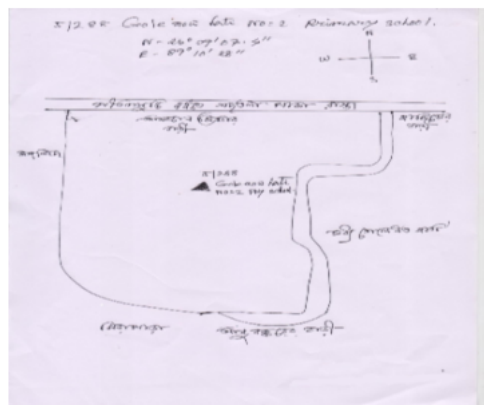

Nazri Naksha