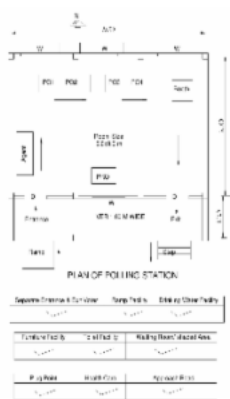

নির্বাচক নিবন্ধন আধিকারিকের স্বাক্ষর

Nazri Naksha

Google Map View

Polling Station Building Front View

Polling Station Front View

Cad View

Key MAP View

1 নাম : তাহেরা খাতুন স্বামীর নাম: আব্দুল হামিদ মিয়া বাড়ির নং : n0030 বয়স : 56 লিঙ্গ : মহিলা	YSL2556447	ফটো উপলব্ধ	2 নাম : মমতা খাতুন স্বামীর নাম: সাইফুল ইসলাম বাড়ির নং : n0037 বয়স : 33 লিঙ্গ : মহিলা	YSL2643054	ফটো উপলব্ধ	3 নাম : জামাত আলি মিয়া পিতার নাম: কবিরুদ্দিন মিয়া বাড়ির নং : n0044 বয়স : 66 লিঙ্গ : পুরুষ	YSL2755361	ফটো উপলব্ধ
4 নাম : মৃদুল আলম পিতার নাম: আতিয়ার রহমান বাড়ির নং : n0145 বয়স : 22 লিঙ্গ : পুরুষ	YSL2813111	ফটো উপলব্ধ	5 নাম : পারমিনা খাতুন পিতার নাম: আব্দুল গনি মিয়া বাড়ির নং : এন0058 বয়স : 30 লিঙ্গ : মহিলা	YSL2763761	ফটো উপলব্ধ	6 নাম : আশরফ হোসেন পিতার নাম: ফজলু মিয়া বাড়ির নং : n0003 বয়স : 33 লিঙ্গ : পুরুষ	YSL1650464	ফটো উপলব্ধ
7 নাম : মুর্শিদ আলম পিতার নাম: আব্দুল আজ্জামান মিয়া বাড়ির নং : n0003 বয়স : 28 লিঙ্গ : পুরুষ	YSL2248698	ফটো উপলব্ধ	8 নাম : ফতেমা খাতুন অন্যান্য: আব্দুল গফফর মিয়া বাড়ির নং : n0082 বয়স : 71 লিঙ্গ : মহিলা	YSL2527299	ফটো উপলব্ধ	9 নাম : মামুন আলম পিতার নাম: আনিচার রহমান বাড়ির নং : এন0057 বয়স : 24 লিঙ্গ : পুরুষ	YSL2719482	ফটো উপলব্ধ
10 নাম : রুমি খাতুন পিতার নাম: আব্দার রহমান বাড়ির নং : এন00145 বয়স : 23 লিঙ্গ : মহিলা	YSL2915775	ফটো উপলব্ধ	11 নাম : আয়েসা বিবি স্বামীর নাম: আবদুল হাই মিয়া বাড়ির নং : n0039 বয়স : 45 লিঙ্গ : মহিলা	LPC1526078	ফটো উপলব্ধ	12 নাম : জেবউন্নিসা পারভিন স্বামীর নাম: নুরমোহাম্মদ মিয়া বাড়ির নং : n0044 বয়স : 33 লিঙ্গ : মহিলা	YSL1874817	ফটো উপলব্ধ
13 নাম : আব্দুর রহমান পিতার নাম: আবদুল্লা মিয়া বাড়ির নং : এন0102 বয়স : 26 লিঙ্গ : পুরুষ	YSL2764033	ফটো উপলব্ধ	14 নাম : লুৎফর মিয়া পিতার নাম: সপায়ার রহমান বাড়ির নং : এন0015 বয়স : 25 লিঙ্গ : পুরুষ	YSL2760502	ফটো উপলব্ধ	15 নাম : আবদুল হাই মিয়া পিতার নাম: আচান উদ্দিন মিয়া বাড়ির নং : n0039 বয়স : 51 লিঙ্গ : পুরুষ	YSL2627602	ফটো উপলব্ধ
16 নাম : এত্তাজ মিয়া পিতার নাম: খয়রুল হোসেন বাড়ির নং : n0075 বয়স : 46 লিঙ্গ : পুরুষ	LPC2143527	ফটো উপলব্ধ	17 নাম : সোহেল রানা পিতার নাম: নুরু জামান মিয়া বাড়ির নং : এন0009 বয়স : 26 লিঙ্গ : পুরুষ	YSL2813285	ফটো উপলব্ধ	18 নাম : রাহুল মিয়া মায়ের নাম: জেলেখা খাতুন বাড়ির নং : এন0030 বয়স : 27 লিঙ্গ : পুরুষ	YSL2419976	ফটো উপলব্ধ
19 নাম : রাহুল মিয়া পিতার নাম: সফিকুল ইসলাম বাড়ির নং : এন0075 বয়স : 25 লিঙ্গ : পুরুষ	YSL2420388	ফটো উপলব্ধ	20 নাম : সফিকুল ইসলাম পিতার নাম: খয়রুল হোসেন বাড়ির নং : n0075 বয়স : 57 লিঙ্গ : পুরুষ	YSL2605293	ফটো উপলব্ধ	21 নাম : ফারহাদ হোসেন পিতার নাম: আবুবক্কর মিয়া বাড়ির নং : N0082 বয়স : 27 লিঙ্গ : পুরুষ	YSL2400737	ফটো উপলব্ধ
22 নাম : অব্বেয়া বিবি স্বামীর নাম: আবদুল গনি মিয়া বাড়ির নং : n0058 বয়স : 56 লিঙ্গ : মহিলা	YSL2539807	ফটো উপলব্ধ	23 নাম : জেছিমিন সুলতানা পিতার নাম: জিয়ারুল হক মিয়া বাড়ির নং : এন0075 বয়স : 24 লিঙ্গ : মহিলা	YSL2822625	ফটো উপলব্ধ	24 নাম : ফিরোজ মিয়া পিতার নাম: আবদার রহমান বাড়ির নং : এন0075 বয়স : 25 লিঙ্গ : পুরুষ	YSL2420420	ফটো উপলব্ধ
25 নাম : নচিমা খাতুন স্বামীর নাম: সাহানুর মিয়া বাড়ির নং : n0058 বয়স : 30 লিঙ্গ : মহিলা	YSL2014181	ফটো উপলব্ধ	26 নাম : সর্জিনা বিবি স্বামীর নাম: সাইফুল ইসলাম বাড়ির নং : n0037 বয়স : 38 লিঙ্গ : মহিলা	YSL2014397	ফটো উপলব্ধ	27 নাম : রেজ্জাক আলী পিতার নাম: আচানউদ্দিন বাড়ির নং : n0039 বয়স : 56 লিঙ্গ : পুরুষ	LPC2142339	ফটো উপলব্ধ
28 নাম : বুলিখাতুন স্বামীর নাম: আবদুল আজিম মিয়া বাড়ির নং : n0040 বয়স : 51 লিঙ্গ : মহিলা	YSL2531671	ফটো উপলব্ধ	29 নাম : সামসুল হক পিতার নাম: আবুবক্কর সিদ্দিক বাড়ির নং : এন0057 বয়স : 23 লিঙ্গ : পুরুষ	YSL2719516	ফটো উপলব্ধ	30 নাম : সিরাপউদ্দিন মিয়া পিতার নাম: আব্দুলজব্বার মিয়া বাড়ির নং : n0009 বয়স : 47 লিঙ্গ : পুরুষ	YSL2658250	ফটো উপলব্ধ